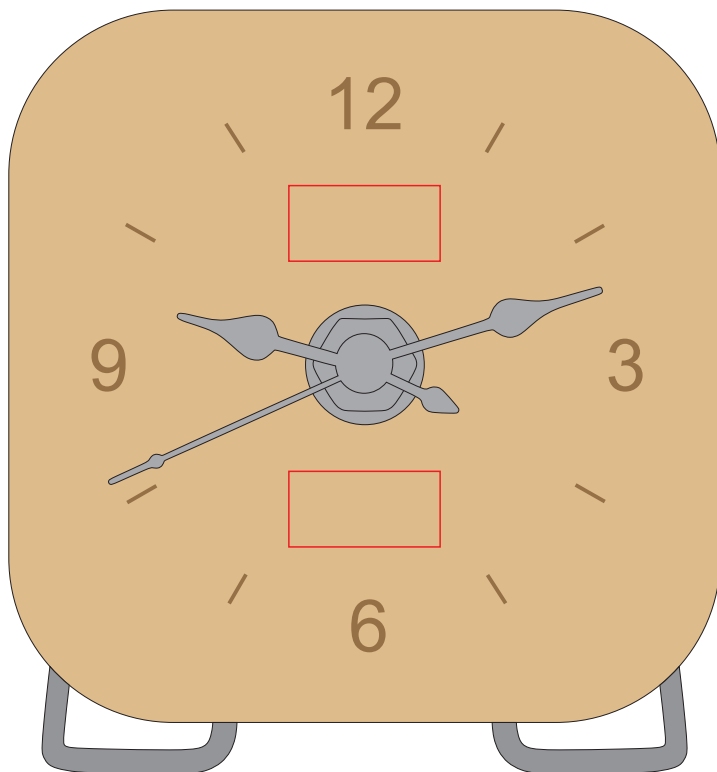

VA482

Miejsce znakowania
Placement

Maksymalne pole znakowania
Max area dimension
[mm]

Technika znakowania
Technique

item - front

20x10

T, L

Scale 1:1