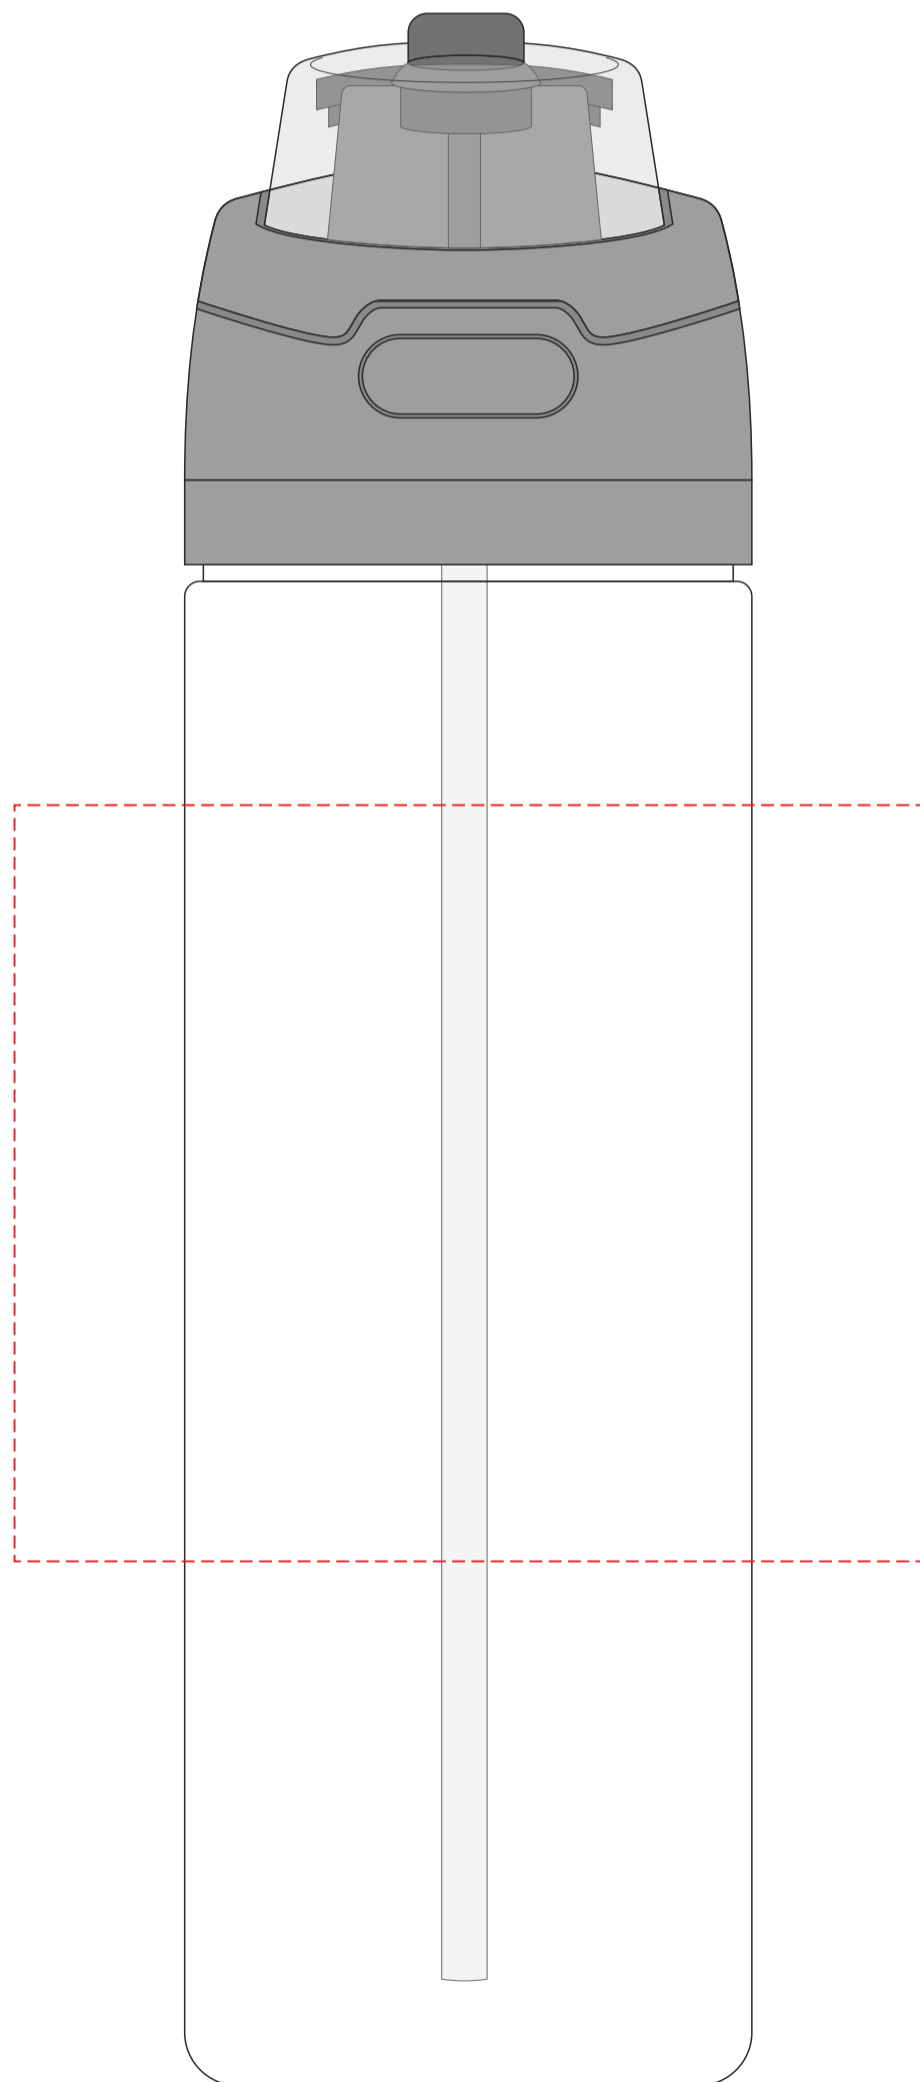

P437.09

Miejsce znakowania
Placement
Lieu de marquage
Standortmarkierung

Maksymalne pole znakowania
Max area dimension
Zone de marquage maximale
Maximale Etikettenfläche
[mm]

Technika znakowania
Technique
Technique de marquage
Markierungstechnik

item front

25x60

T

Scale 1:1

P437.09

Miejsce znakowania
Placement
Lieu de marquage
Standortmarkierung

Maksymalne pole znakowania
Max area dimension
Zone de marquage maximale
Maximale Etikettenfläche
[mm]

Technika znakowania
Technique
Technique de marquage
Markierungstechnik

item front

120x100

S

Scale 1:1