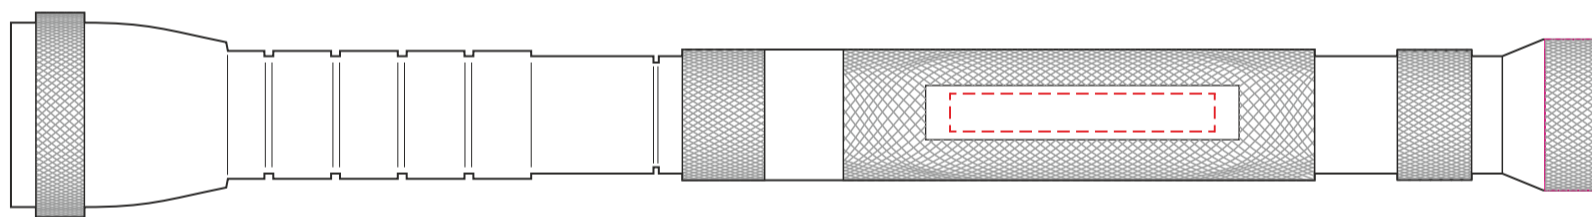

V9753

Miejsce znakowania
Placement
Lieu de marquage
Standortmarkierung

Maksymalne pole znakowania
Max area dimension
Zone de marquage maximale
Maximale Etikettenfläche
[mm]

Technika znakowania
Technique
Technique de marquage
Markierungstechnik

item panel

35x5

T, L

Scale 1:1