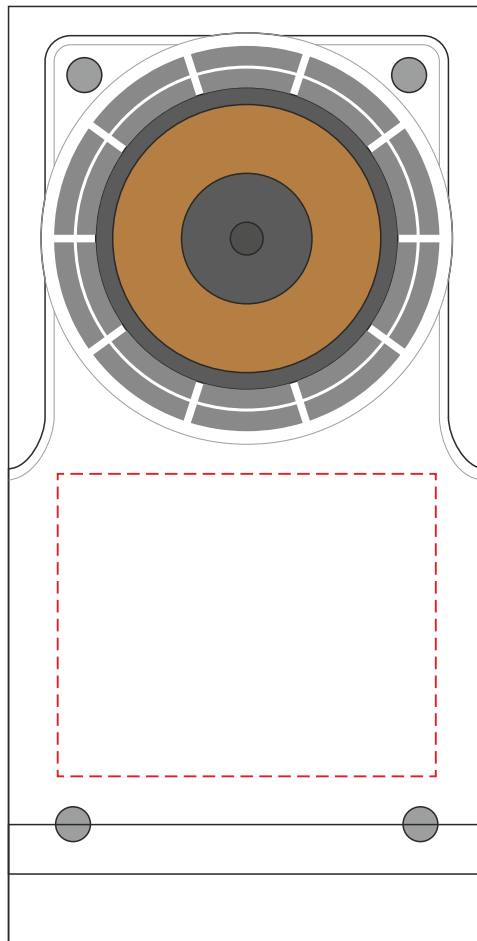

P309.08

Miejsce znakowania
Placement
Lieu de marquage
Standortmarkierung

Maksymalne pole znakowania
Max area dimension
Zone de marquage maximale
Maximale Etikettenfläche
[mm]

Technika znakowania
Technique
Technique de marquage
Markierungstechnik

item front

50x40

T

Scale 1:1