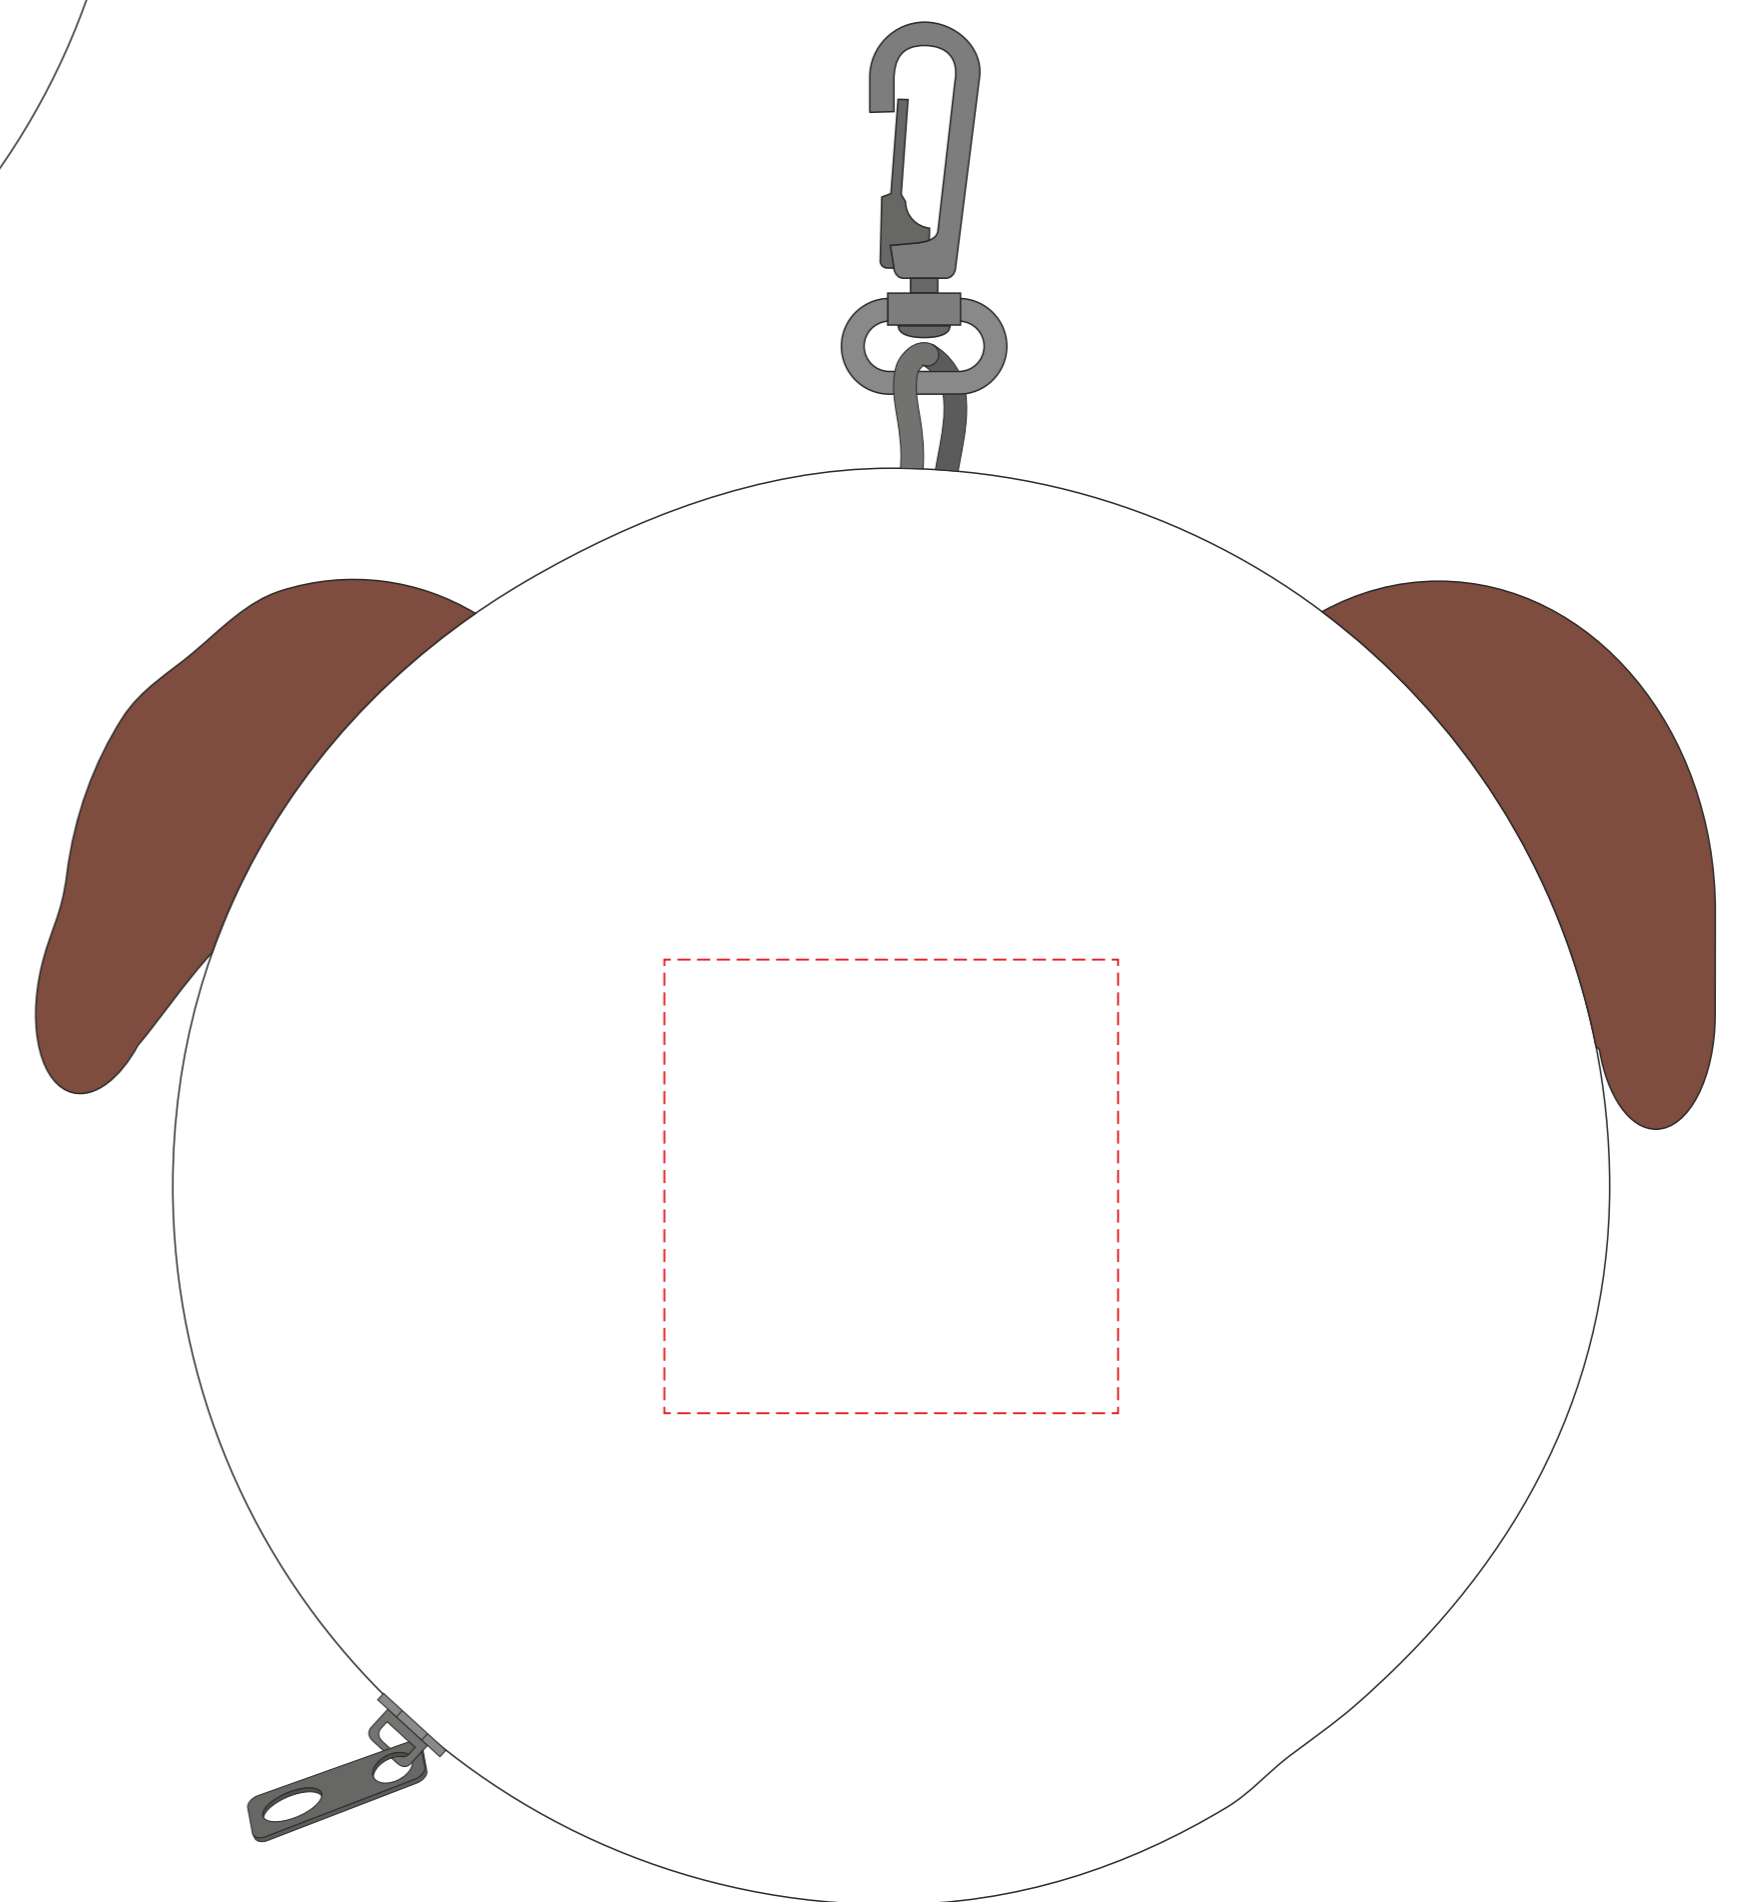

HE848

Miejsce znakowania
Placement
Lieu de marquage
Standortmarkierung

Maksymalne pole znakowania
Max area dimension
Zone de marquage maximale
Maximale Etikettenfläche
[mm]

Technika znakowania
Technique
Technique de marquage
Markierungstechnik

item back

60x60

TF

Scale 1:1