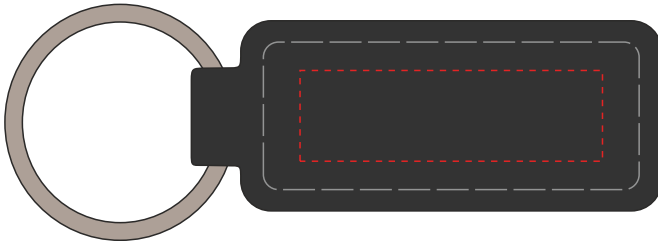

# VA145

Miejsce znakowania  
Placement  
Lieu de marquage  
Standortmarkierung

Maksymalne pole znakowania  
Max area dimension  
Zone de marquage maximale  
Maximale Etikettenfläche  
[mm]

Technika znakowania  
Technique  
Technique de marquage  
Markierungstechnik

item front

40x12

TC, L

Scale 1:1