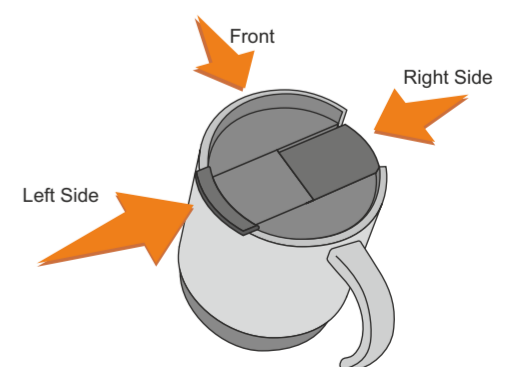

VA094

Miejsce znakowania
Placement
Lieu de marquage
Standortmarkierung

Maksymalne pole znakowania
Max area dimension
Zone de marquage maximale
Maximale Etikettenfläche
[mm]

Technika znakowania
Technique
Technique de marquage
Markierungstechnik

item front

316,3x80

UV360

Scale 1:1