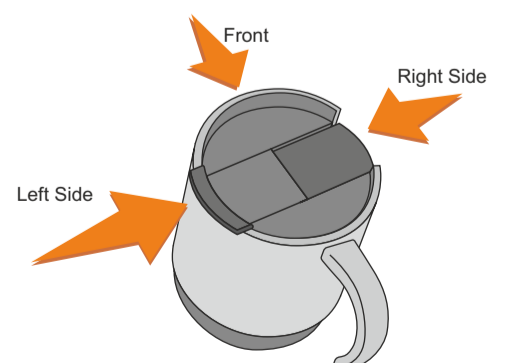

item front

25x60

T, L

Scale 1:1

VA094

Miejsce znakowania
Placement
Lieu de marquage
Standortmarkierung

Maksymalne pole znakowania
Max area dimension
Zone de marquage maximale
Maximale Etikettenfläche
[mm]

Technika znakowania
Technique
Technique de marquage
Markierungstechnik

item front

25x60

L

Scale 1:1

VA094

Miejsce znakowania
Placement
Lieu de marquage
Standortmarkierung

Maksymalne pole znakowania
Max area dimension
Zone de marquage maximale
Maximale Etikettenfläche
[mm]

Technika znakowania
Technique
Technique de marquage
Markierungstechnik