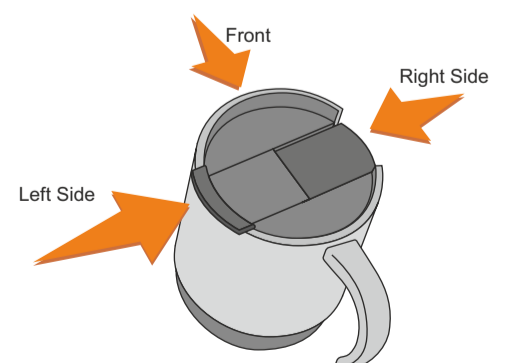

item front

25x60

L

Scale 1:1

VA094

Miejsce znakowania
Placement
Lieu de marquage
Standortmarkierung

Maksymalne pole znakowania
Max area dimension
Zone de marquage maximale
Maximale Etikettenfläche
[mm]

Technika znakowania
Technique
Technique de marquage
Markierungstechnik

item front

120x60

L

Scale 1:1

VA094

Miejsce znakowania
Placement
Lieu de marquage
Standortmarkierung

Maksymalne pole znakowania
Max area dimension
Zone de marquage maximale
Maximale Etikettenfläche
[mm]

Technika znakowania
Technique
Technique de marquage
Markierungstechnik