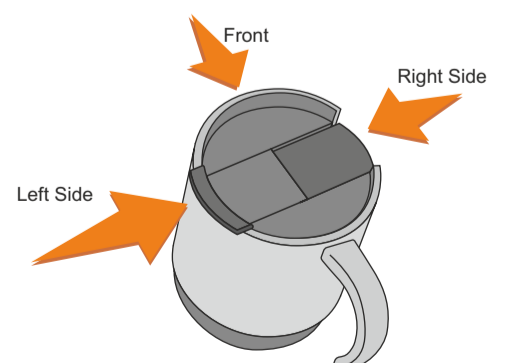

VA094

Miejsce znakowania
Placement
Lieu de marquage
Standortmarkierung

Maksymalne pole znakowania
Max area dimension
Zone de marquage maximale
Maximale Etikettenfläche
[mm]

Technika znakowania
Technique
Technique de marquage
Markierungstechnik

item front

25x60

T, L

Scale 1:1

VA094

Miejsce znakowania
Placement
Lieu de marquage
Standortmarkierung

Maksymalne pole znakowania
Max area dimension
Zone de marquage maximale
Maximale Etikettenfläche
[mm]

Technika znakowania
Technique
Technique de marquage
Markierungstechnik

item front

25x60

L

Scale 1:1

VA094

Miejsce znakowania
Placement
Lieu de marquage
Standortmarkierung

Maksymalne pole znakowania
Max area dimension
Zone de marquage maximale
Maximale Etikettenfläche
[mm]

Technika znakowania
Technique
Technique de marquage
Markierungstechnik