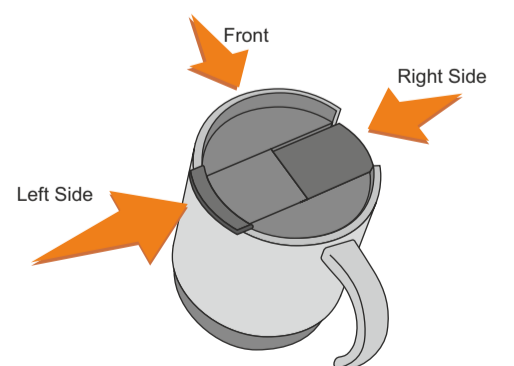

Technika znakowania
Technique
Technique de marquage
Markierungstechnik

item left side

25x60

T, L

Scale 1:1

VA094

Miejsce znakowania
Placement
Lieu de marquage
Standortmarkierung

Maksymalne pole znakowania
Max area dimension
Zone de marquage maximale
Maximale Etikettenfläche
[mm]

Technika znakowania
Technique
Technique de marquage
Markierungstechnik

item left side

25x60

L

Scale 1:1

VA094

Miejsce znakowania
Placement
Lieu de marquage
Standortmarkierung

Maksymalne pole znakowania
Max area dimension
Zone de marquage maximale
Maximale Etikettenfläche
[mm]