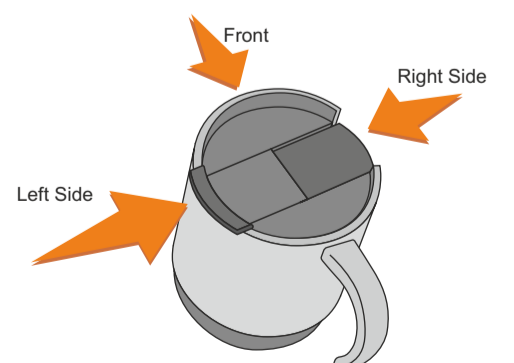

Technika znakowania
Technique
Technique de marquage
Markierungstechnik

item left side

25x60

T, L

Scale 1:1

VA094

Miejsce znakowania
Placement
Lieu de marquage
Standortmarkierung

Maksymalne pole znakowania
Max area dimension
Zone de marquage maximale
Maximale Etikettenfläche
[mm]

Technika znakowania
Technique
Technique de marquage
Markierungstechnik

item left side

25x60

L

Scale 1:1

VA094

Miejsce znakowania
Placement
Lieu de marquage
Standortmarkierung

Maksymalne pole znakowania
Max area dimension
Zone de marquage maximale
Maximale Etikettenfläche
[mm]

Technika znakowania
Technique
Technique de marquage
Markierungstechnik

item right side

25x60

T, L

Scale 1:1

VA094

Miejsce znakowania
Placement
Lieu de marquage
Standortmarkierung

Maksymalne pole znakowania
Max area dimension
Zone de marquage maximale
Maximale Etikettenfläche
[mm]