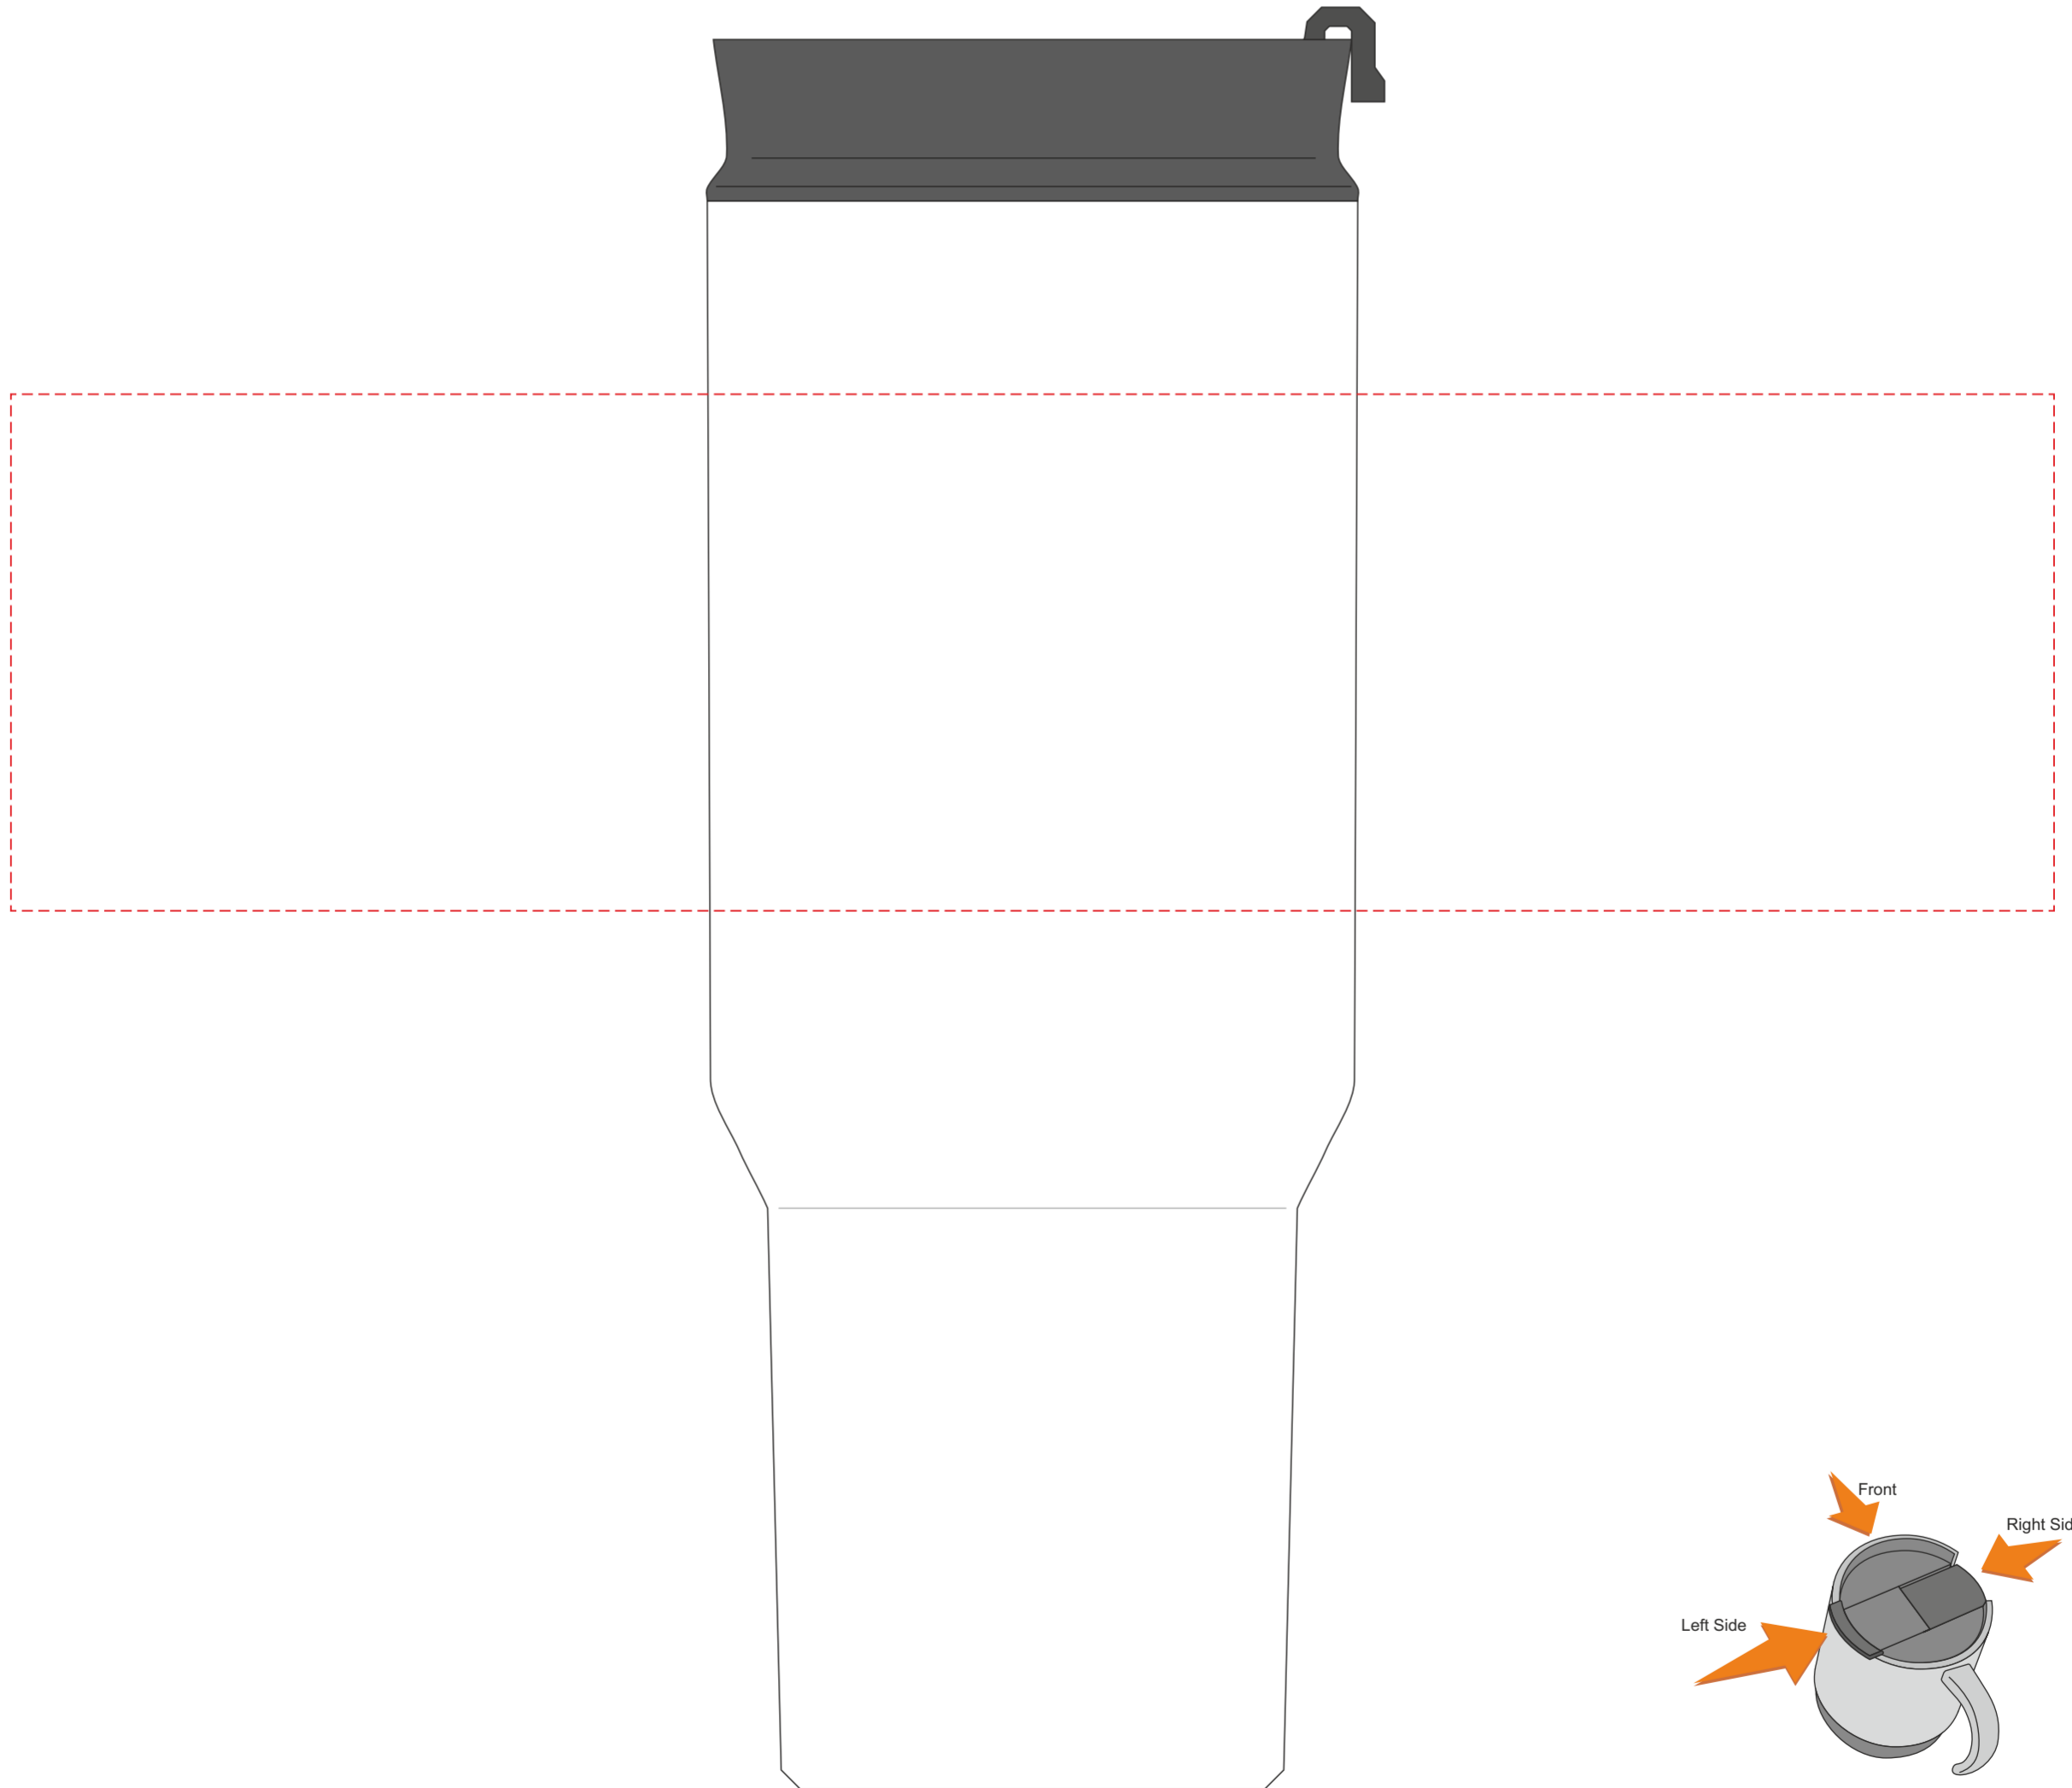

item front

120x60

L

Scale 1:1

VA094

Miejsce znakowania
Placement
Lieu de marquage
Standortmarkierung

Maksymalne pole znakowania
Max area dimension
Zone de marquage maximale
Maximale Etikettenfläche
[mm]

Technika znakowania
Technique
Technique de marquage
Markierungstechnik

item front

316,3x80

UV360

Scale 1:1

VA094

Miejsce znakowania
Placement
Lieu de marquage
Standortmarkierung

Maksymalne pole znakowania
Max area dimension
Zone de marquage maximale
Maximale Etikettenfläche
[mm]

Technika znakowania
Technique
Technique de marquage
Markierungstechnik

item left side

25x60

T, L

Scale 1:1

VA094

Miejsce znakowania
Placement
Lieu de marquage
Standortmarkierung

Maksymalne pole znakowania
Max area dimension
Zone de marquage maximale
Maximale Etikettenfläche
[mm]

Technika znakowania
Technique
Technique de marquage
Markierungstechnik

item left side

25x60

L

Scale 1:1

VA094

Miejsce znakowania
Placement
Lieu de marquage
Standortmarkierung

Maksymalne pole znakowania
Max area dimension
Zone de marquage maximale
Maximale Etikettenfläche
[mm]