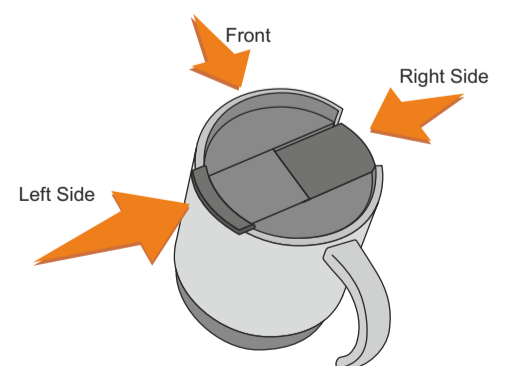

item front

316,3x80

UV360

Scale 1:1

VA094

Miejsce znakowania
Placement
Lieu de marquage
Standortmarkierung

Maksymalne pole znakowania
Max area dimension
Zone de marquage maximale
Maximale Etikettenfläche
[mm]

Technika znakowania
Technique
Technique de marquage
Markierungstechnik

item left side

25x60

T, L

Scale 1:1

VA094

Miejsce znakowania
Placement
Lieu de marquage
Standortmarkierung

Maksymalne pole znakowania
Max area dimension
Zone de marquage maximale
Maximale Etikettenfläche
[mm]