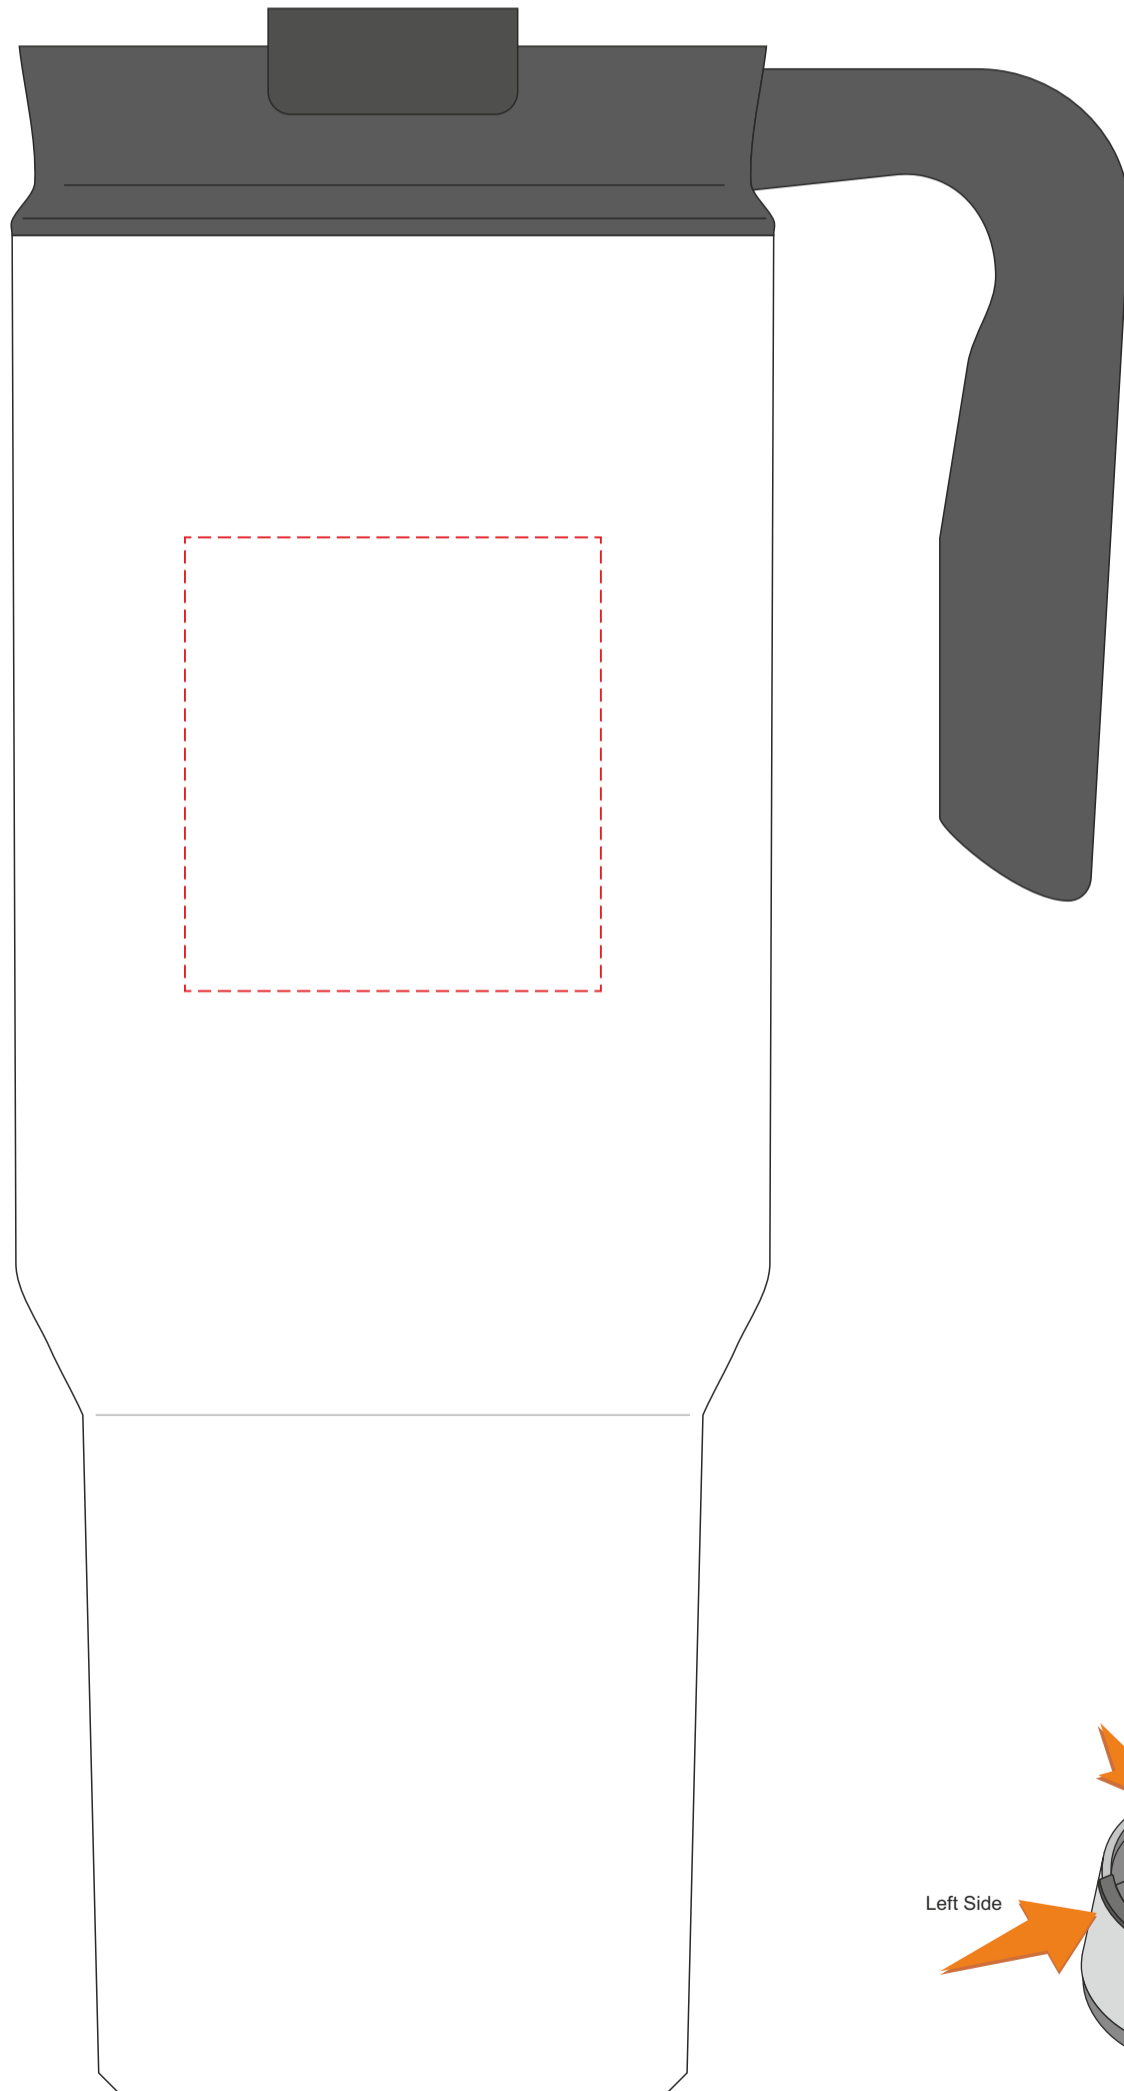

Technika znakowania
Technique
Technique de marquage
Markierungstechnik

item left side

25x60

T, L

Scale 1:1

VA094

Miejsce znakowania
Placement
Lieu de marquage
Standortmarkierung

Maksymalne pole znakowania
Max area dimension
Zone de marquage maximale
Maximale Etikettenfläche
[mm]

Technika znakowania
Technique
Technique de marquage
Markierungstechnik

item left side

25x60

L

Scale 1:1

VA094

Miejsce znakowania
Placement
Lieu de marquage
Standortmarkierung

Maksymalne pole znakowania
Max area dimension
Zone de marquage maximale
Maximale Etikettenfläche
[mm]