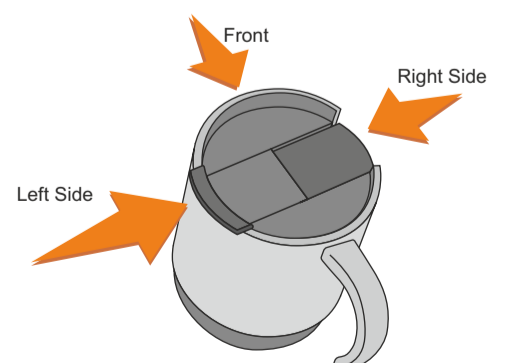

Technika znakowania
Technique
Technique de marquage
Markierungstechnik

item left side

25x60

L

Scale 1:1

VA094

Miejsce znakowania
Placement
Lieu de marquage
Standortmarkierung

Maksymalne pole znakowania
Max area dimension
Zone de marquage maximale
Maximale Etikettenfläche
[mm]

Technika znakowania
Technique
Technique de marquage
Markierungstechnik

item right side

25x60

T, L

Scale 1:1

VA094

Miejsce znakowania
Placement
Lieu de marquage
Standortmarkierung

Maksymalne pole znakowania
Max area dimension
Zone de marquage maximale
Maximale Etikettenfläche
[mm]

Technika znakowania
Technique
Technique de marquage
Markierungstechnik

item right side

25x60

L

Scale 1:1