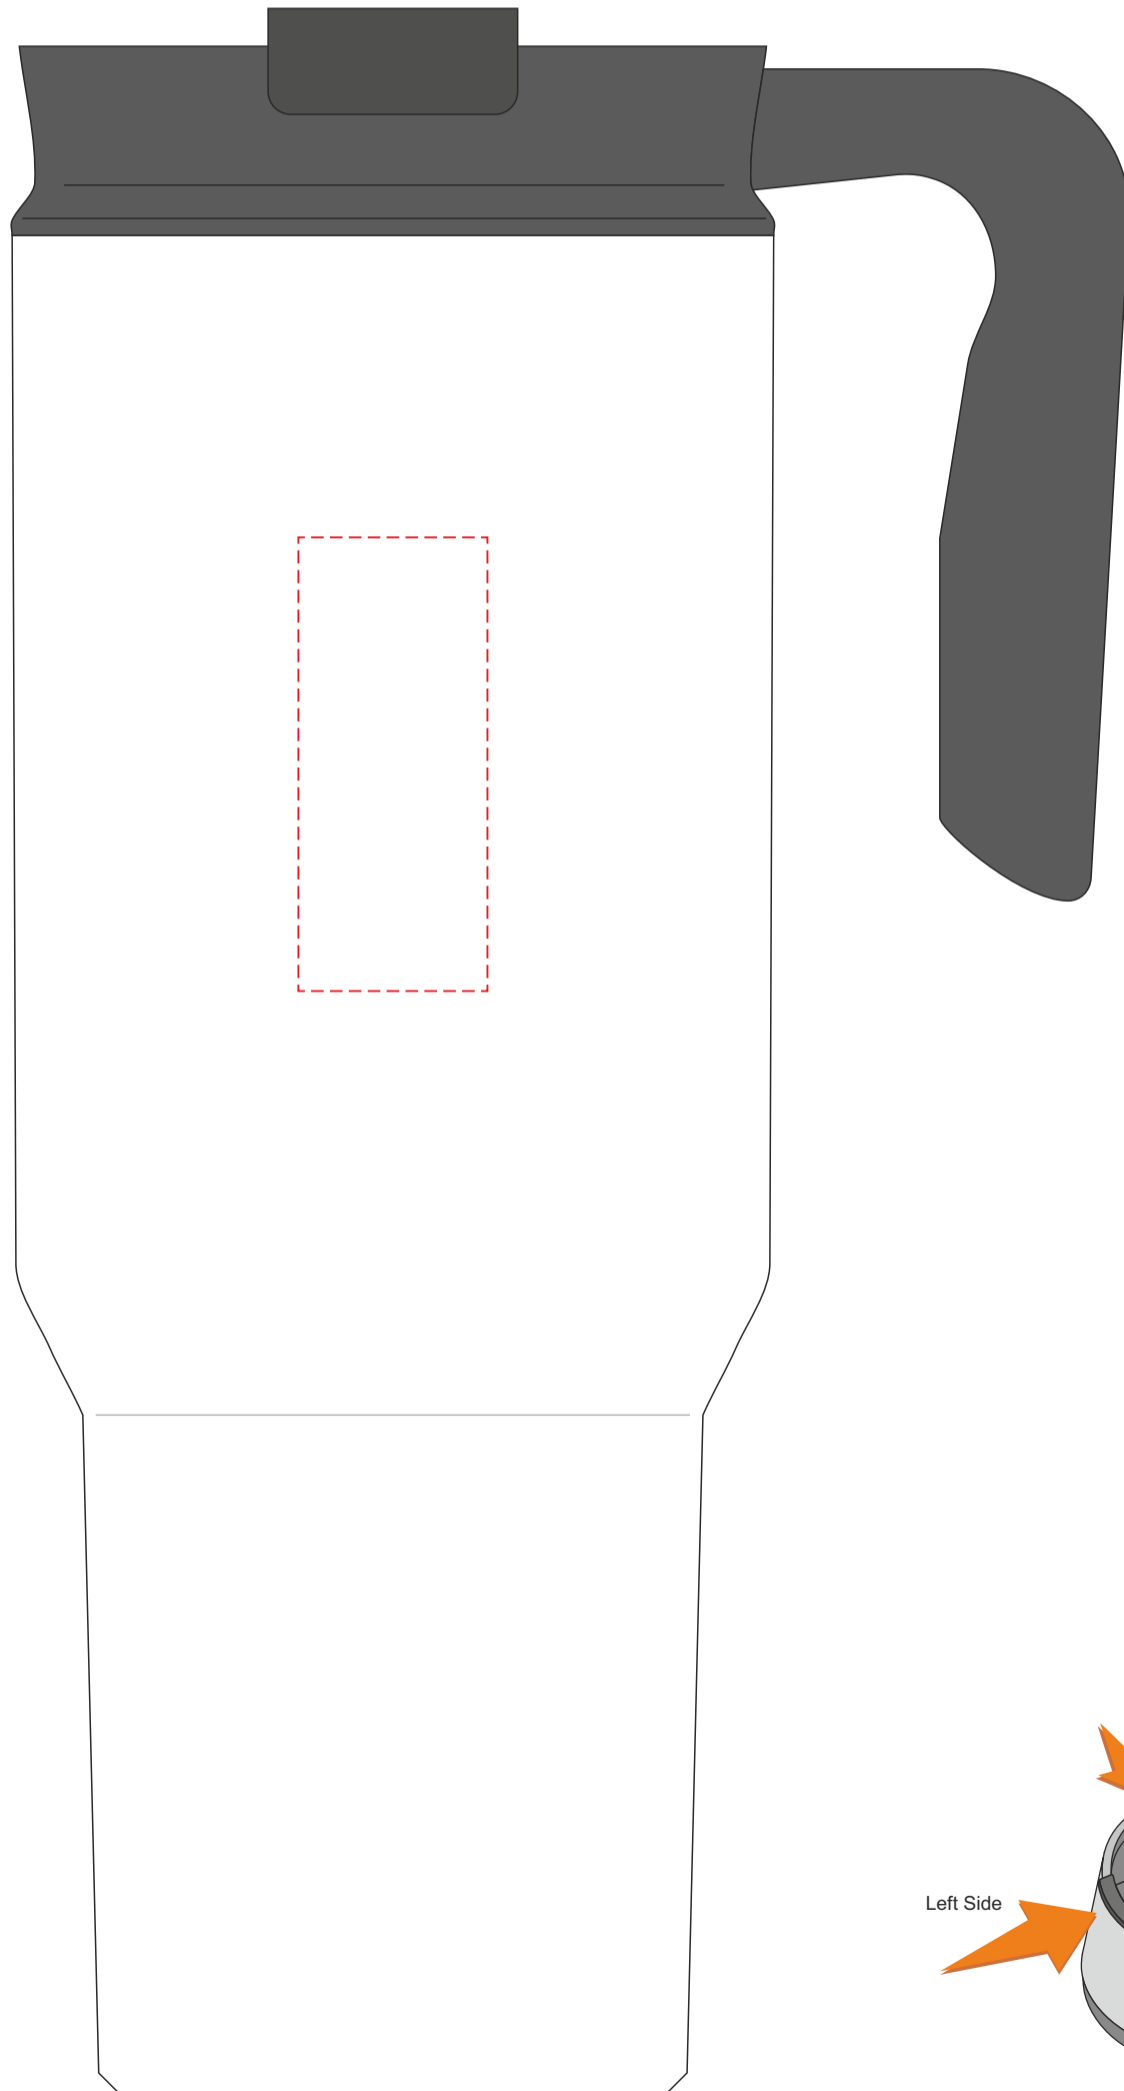

item front

120x60

L

Scale 1:1

VA094

Miejsce znakowania
Placement
Lieu de marquage
Standortmarkierung

Maksymalne pole znakowania
Max area dimension
Zone de marquage maximale
Maximale Etikettenfläche
[mm]

Technika znakowania
Technique
Technique de marquage
Markierungstechnik

item front

316,3x80

UV360

Scale 1:1

VA094

Miejsce znakowania
Placement
Lieu de marquage
Standortmarkierung

Maksymalne pole znakowania
Max area dimension
Zone de marquage maximale
Maximale Etikettenfläche
[mm]

Technika znakowania
Technique
Technique de marquage
Markierungstechnik

item left side

25x60

T, L

Scale 1:1

VA094

Miejsce znakowania
Placement
Lieu de marquage
Standortmarkierung

Maksymalne pole znakowania
Max area dimension
Zone de marquage maximale
Maximale Etikettenfläche
[mm]

Technika znakowania
Technique
Technique de marquage
Markierungstechnik

item left side

25x60

L

Scale 1:1

VA094

Miejsce znakowania
Placement
Lieu de marquage
Standortmarkierung

Maksymalne pole znakowania
Max area dimension
Zone de marquage maximale
Maximale Etikettenfläche
[mm]