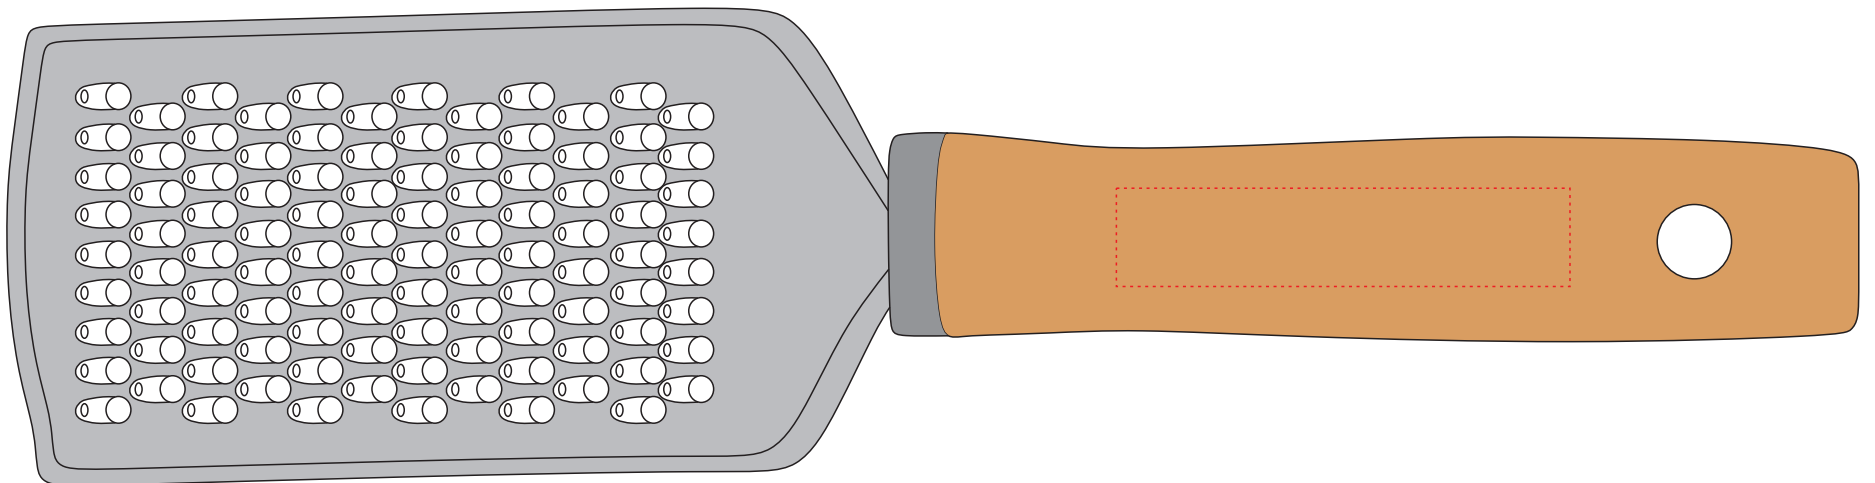

VA879

Miejsce znakowania
Placement

Maksymalne pole znakowania
Max area dimension
[mm]

Technika znakowania
Technique

item - front

60x13

L

Scale 1:1