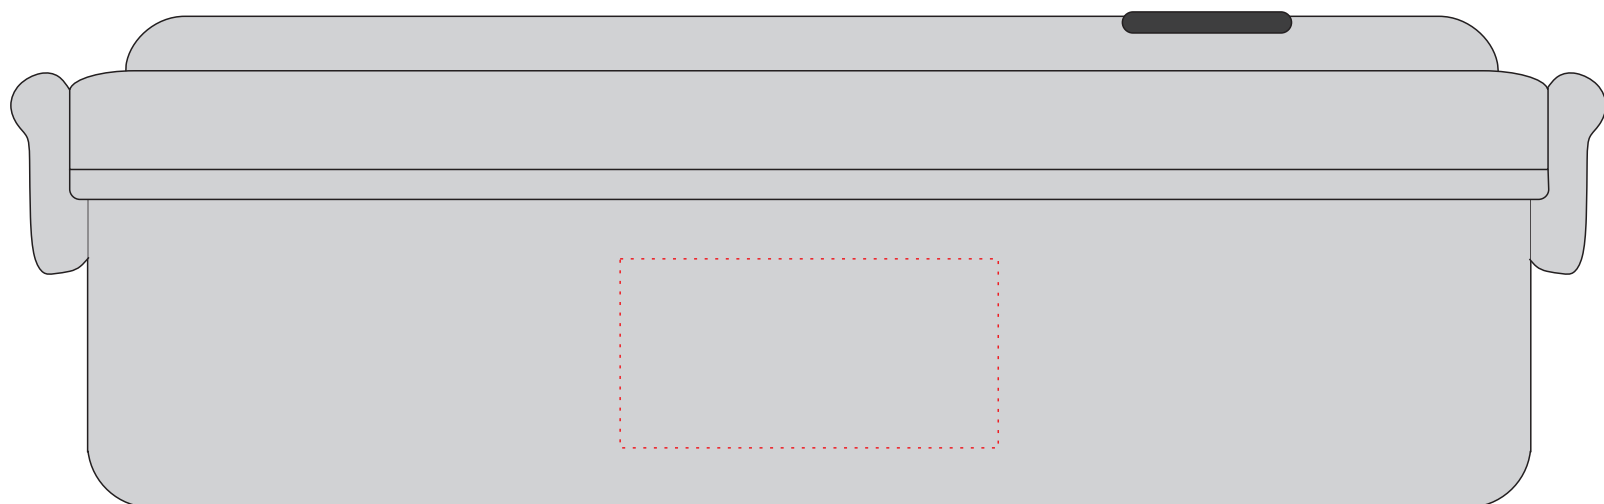

VA869

Miejsce znakowania Placement	Maksymalne pole znakowania Max area dimension [mm]	Technika znakowania Technique
item - top item - front	50x35 50x25	T

Scale 1:1