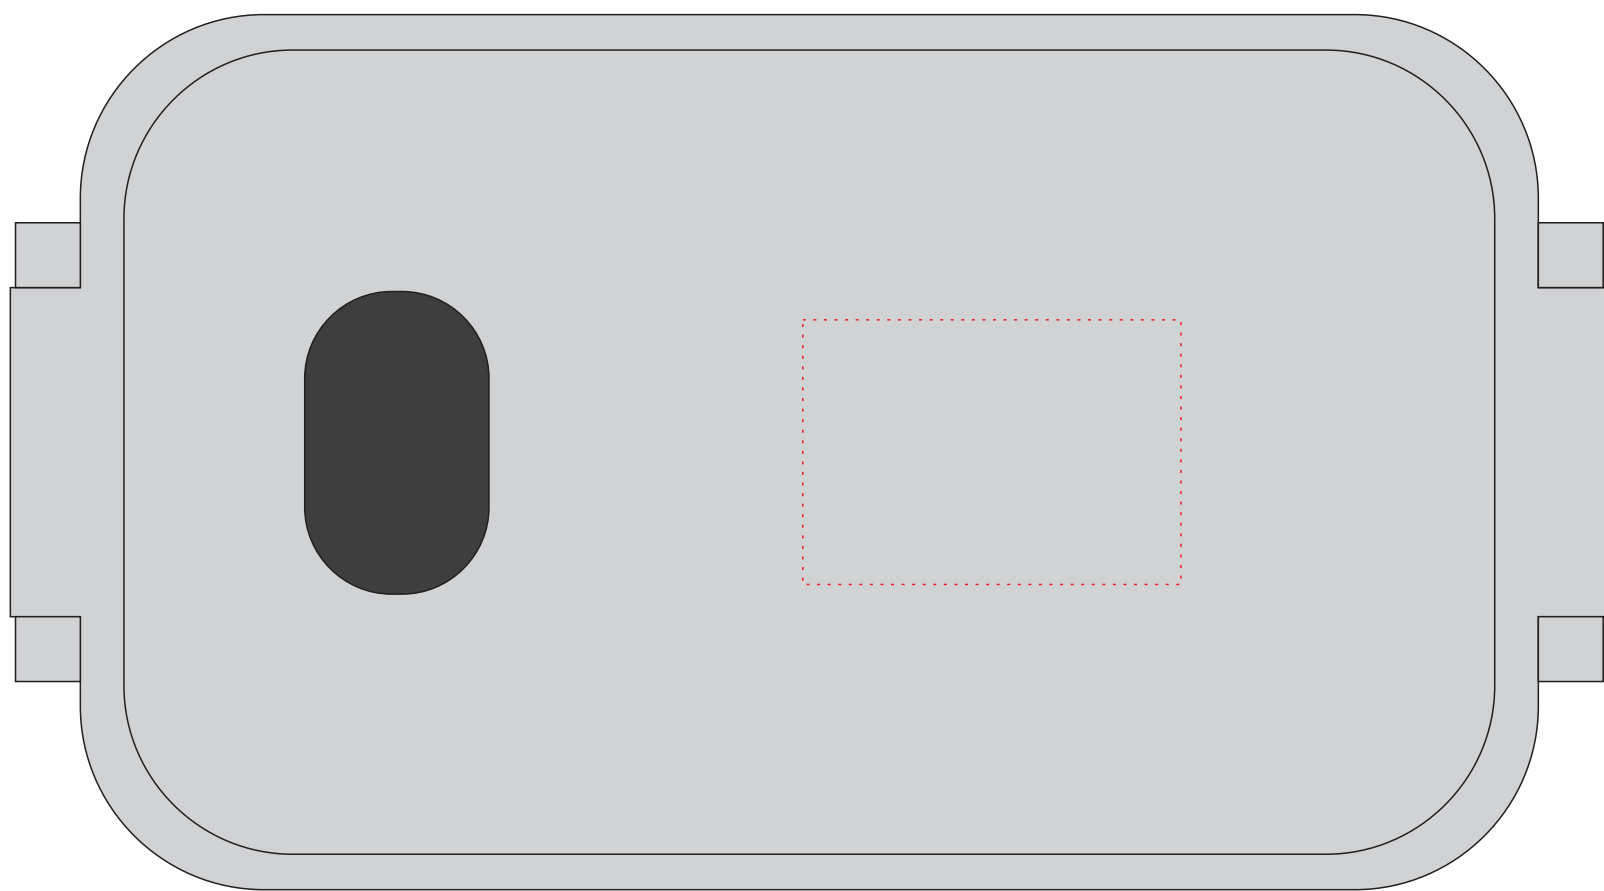

VA869

Miejsce znakowania Placement	Maksymalne pole znakowania Max area dimension [mm]	Technika znakowania Technique
item - top item - front	50x35 50x25	T

Scale 1:1