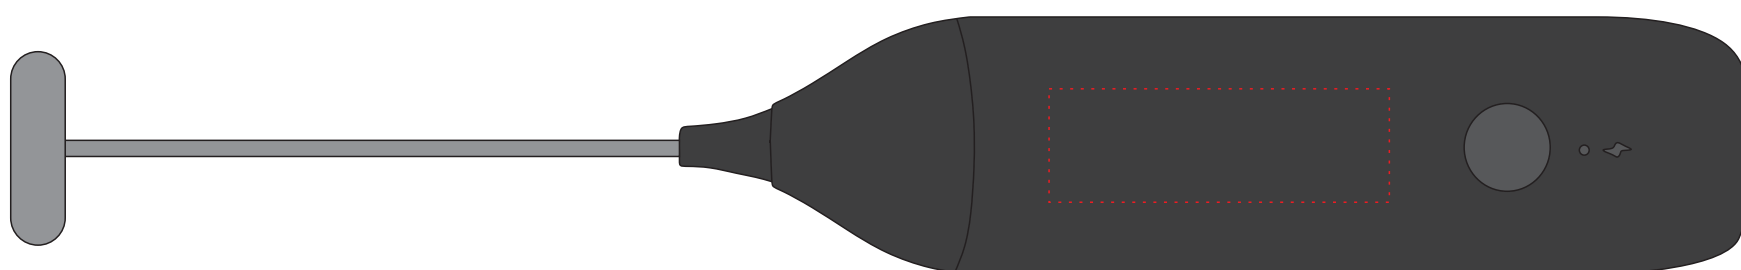

# VA865

Miejsce znakowania  
Placement

Maksymalne pole znakowania  
Max area dimension  
[mm]

Technika znakowania  
Technique

item - front

45x15

T

**Scale 1:1**