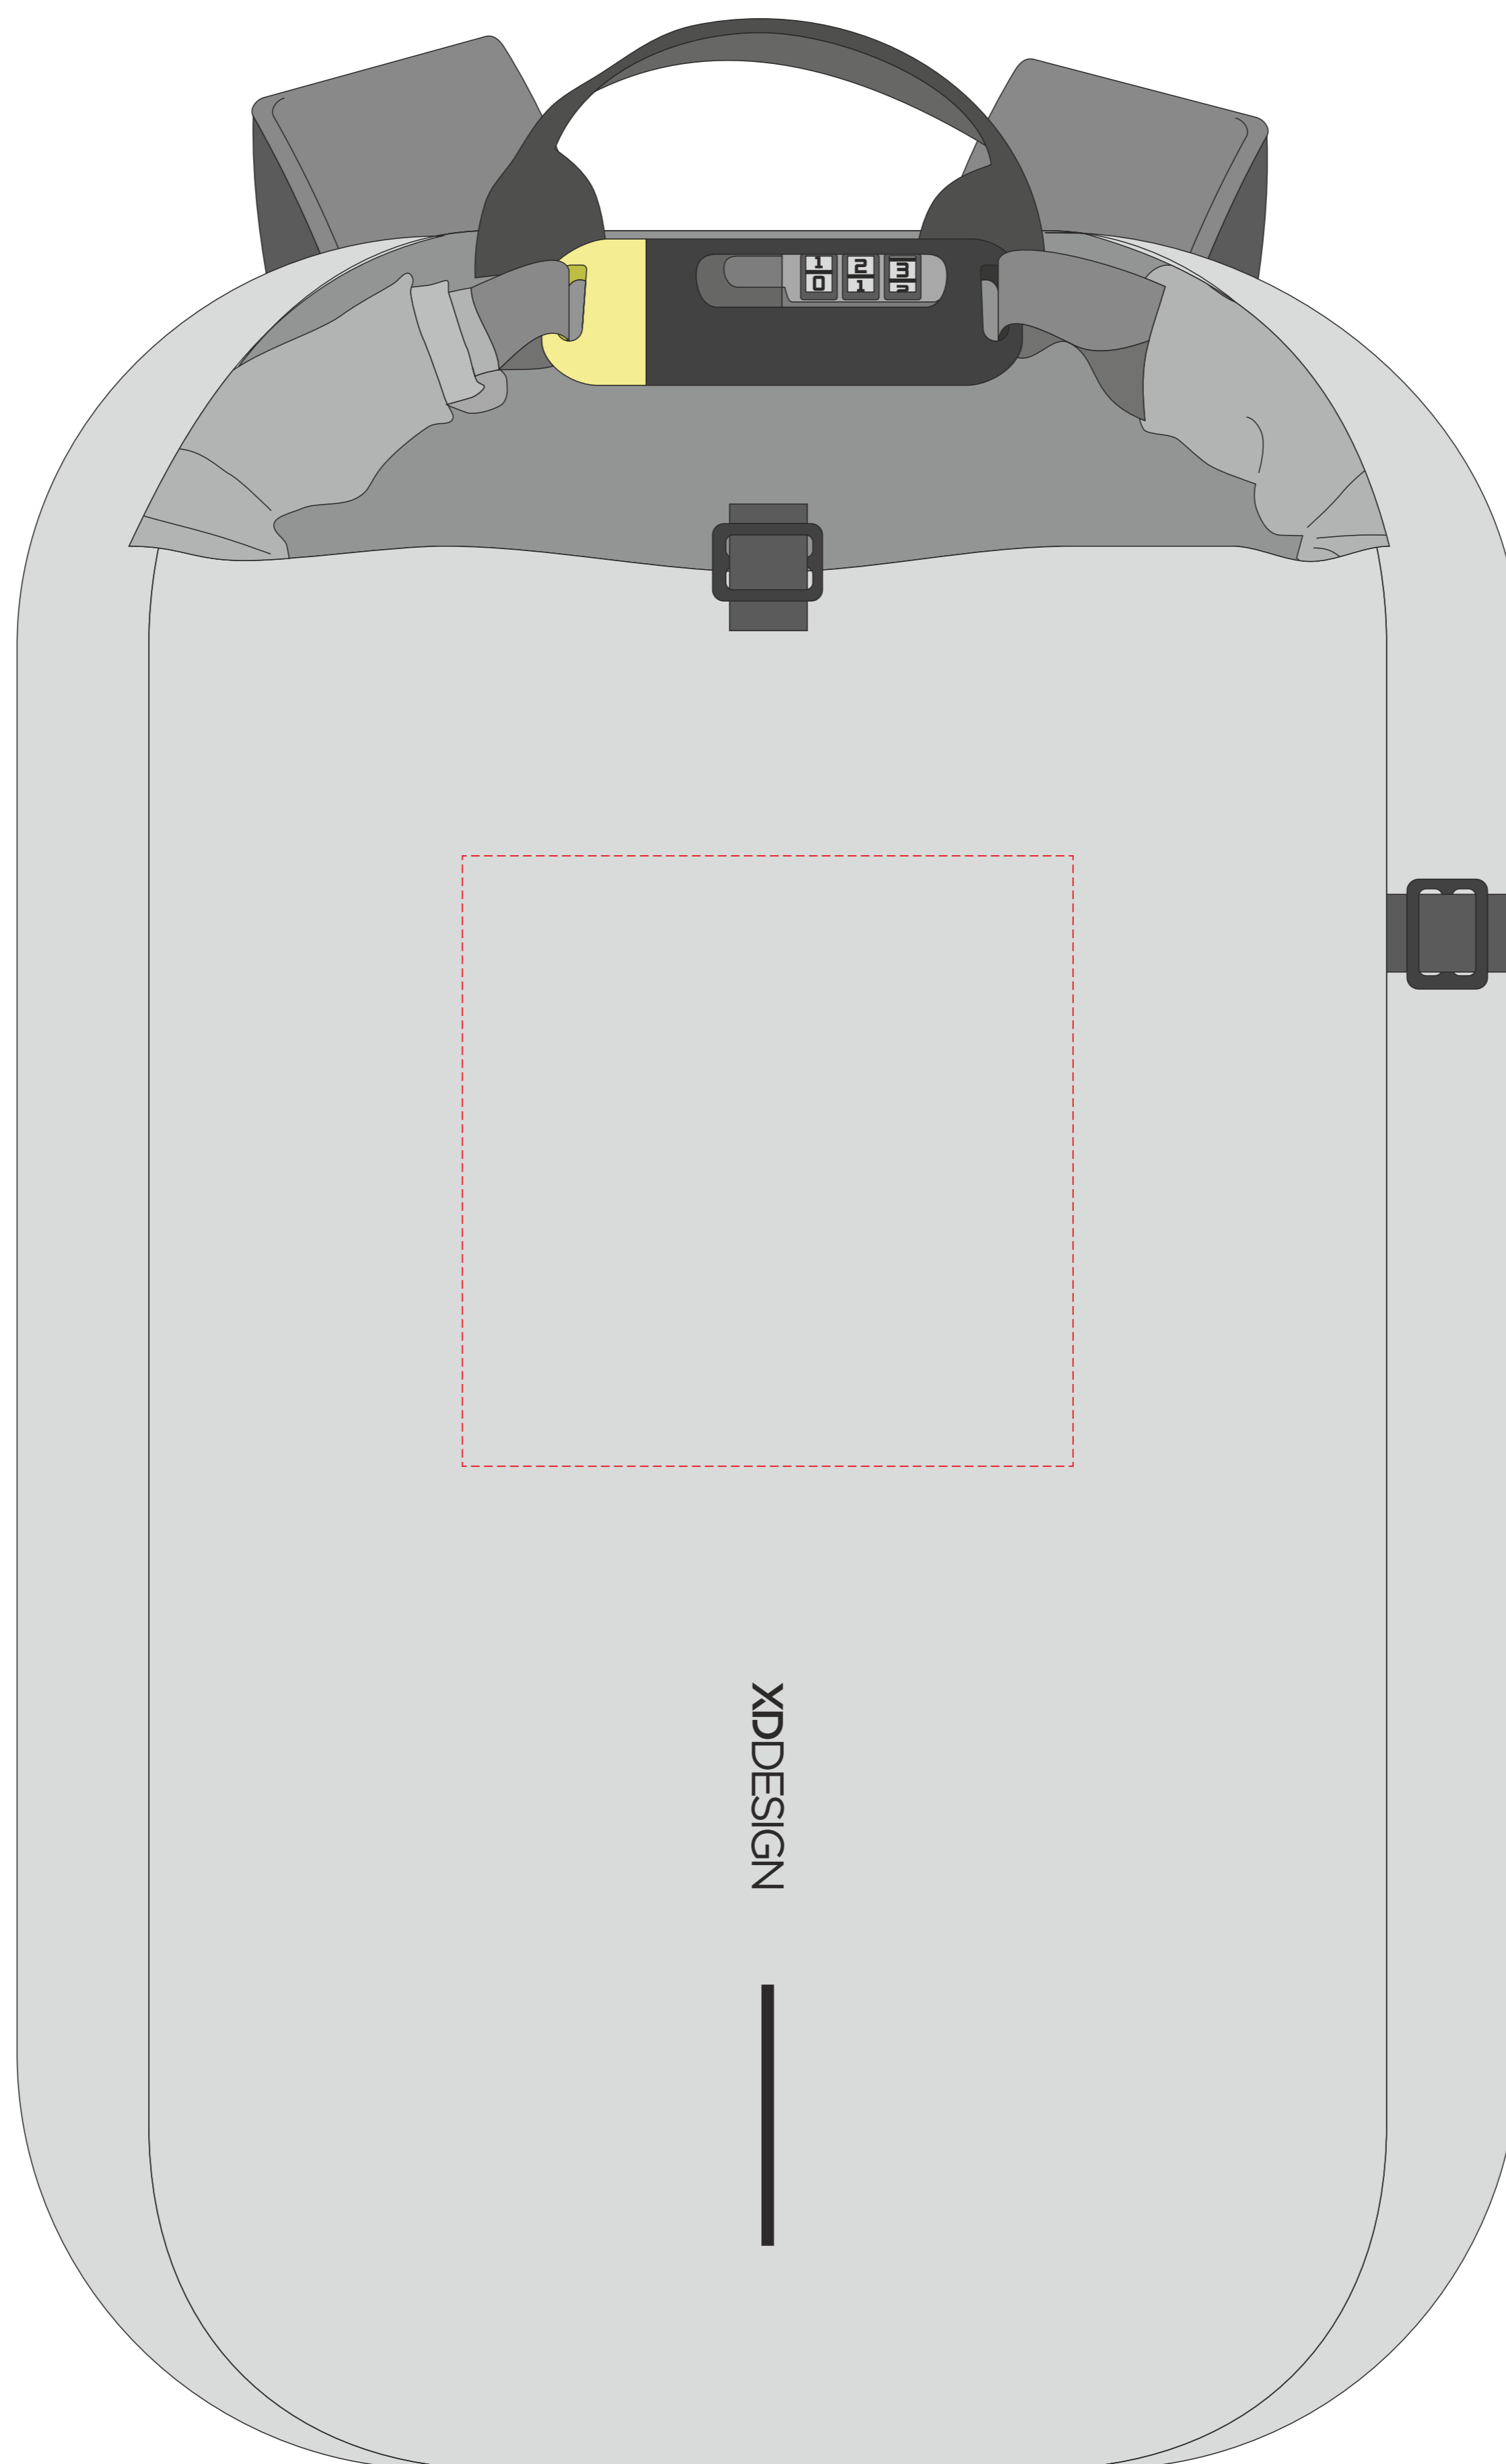

**P706.28**

Miejsce znakowania  
Placement  
Lieu de marquage  
Standortmarkierung

Maksymalne pole znakowania  
Max area dimension  
Zone de marquage maximale  
Maximale Etikettenfläche  
[mm]

Technika znakowania  
Technique  
Technique de marquage  
Markierungstechnik

item front

120x120

TF, DTF

**Scale 1:1**