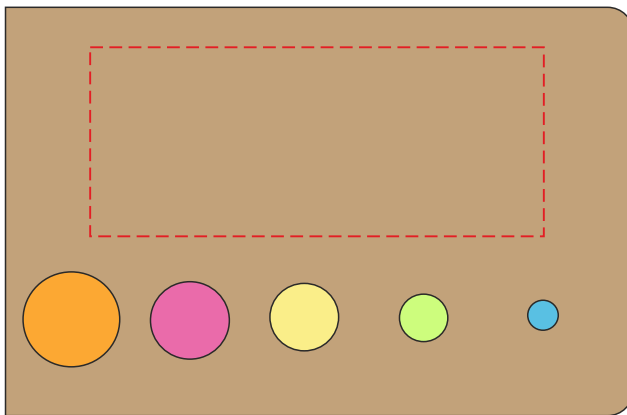

# V2570/A

Miejsce znakowania  
Placement  
Lieu de marquage

Maksymalne pole znakowania  
Max area dimension  
Zone de marquage maximale  
[mm]

Technika znakowania  
Technique  
Technique de marquage

item front  
item back

60x25  
60x30

T, TF, DTF, FC  
T, TF, DTF

Front

Back

Scale 1:1