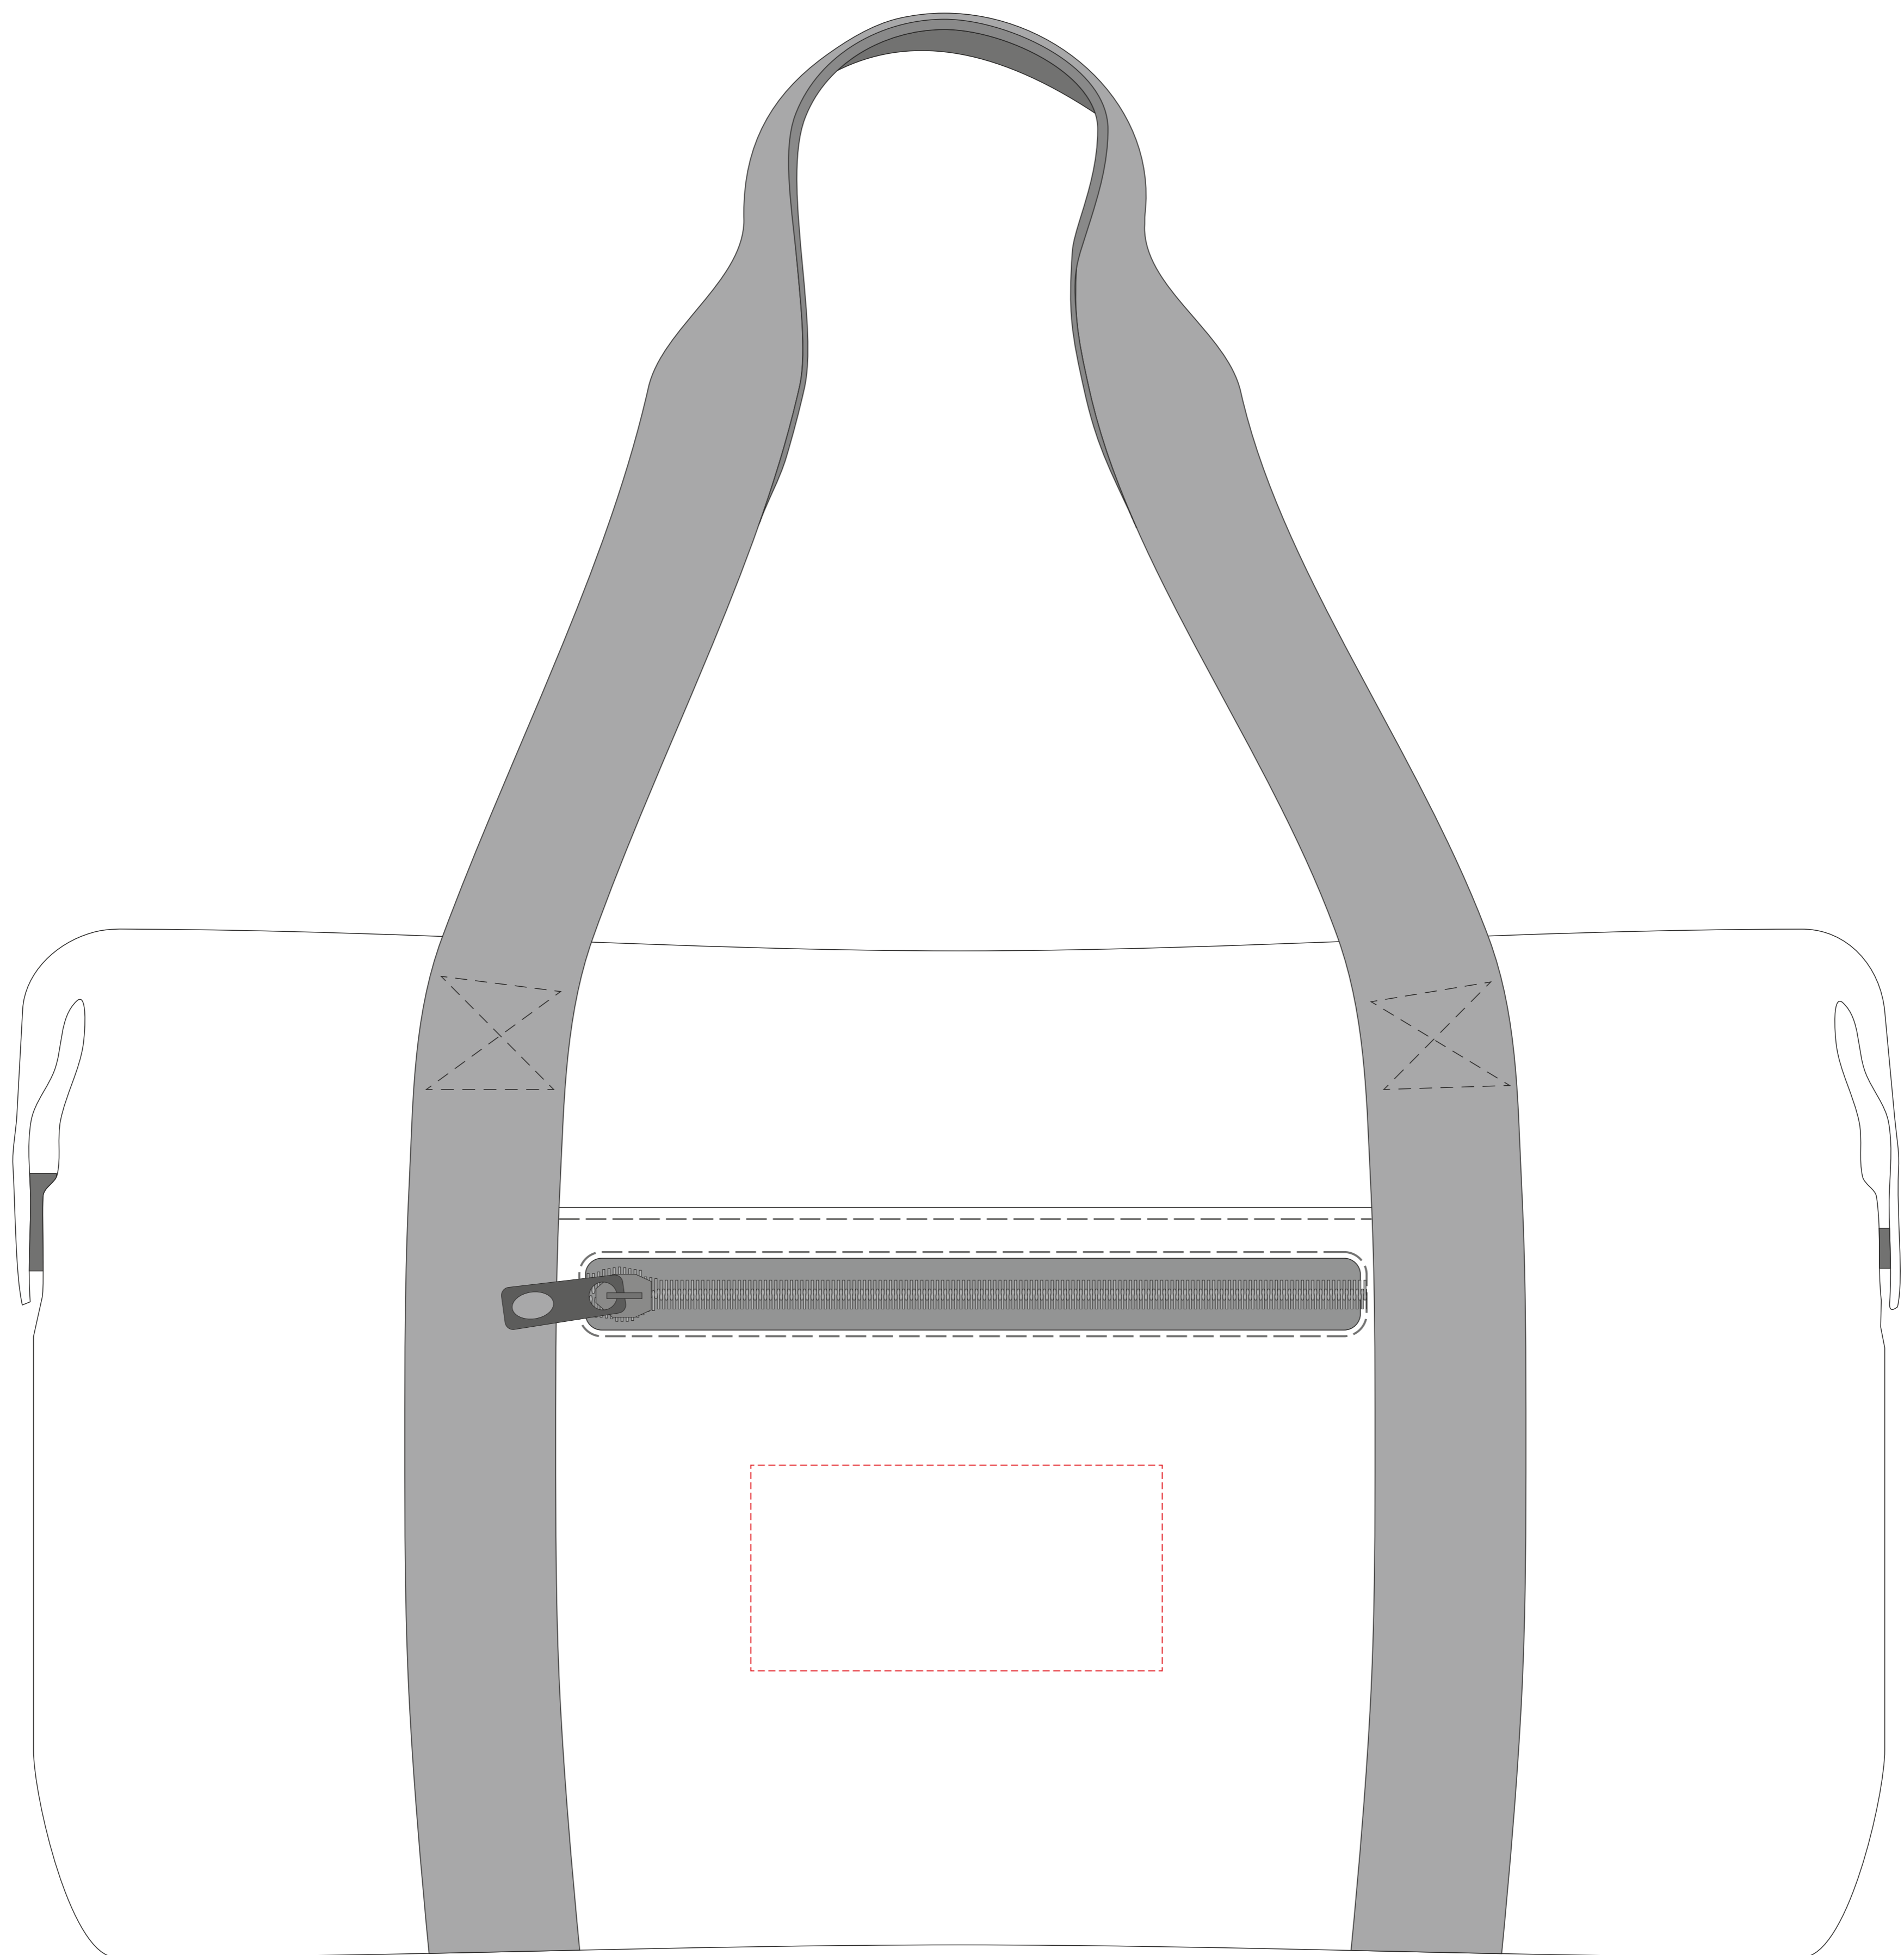

VG611

Miejsce znakowania
Placement
Lieu de marquage
Standortmarkierung

Maksymalne pole znakowania
Max area dimension
Zone de marquage maximale
Maximale Etikettenfläche
[mm]

Technika znakowania
Technique
Technique de marquage
Markierungstechnik

item front

100x50

TF

Scale 1:1