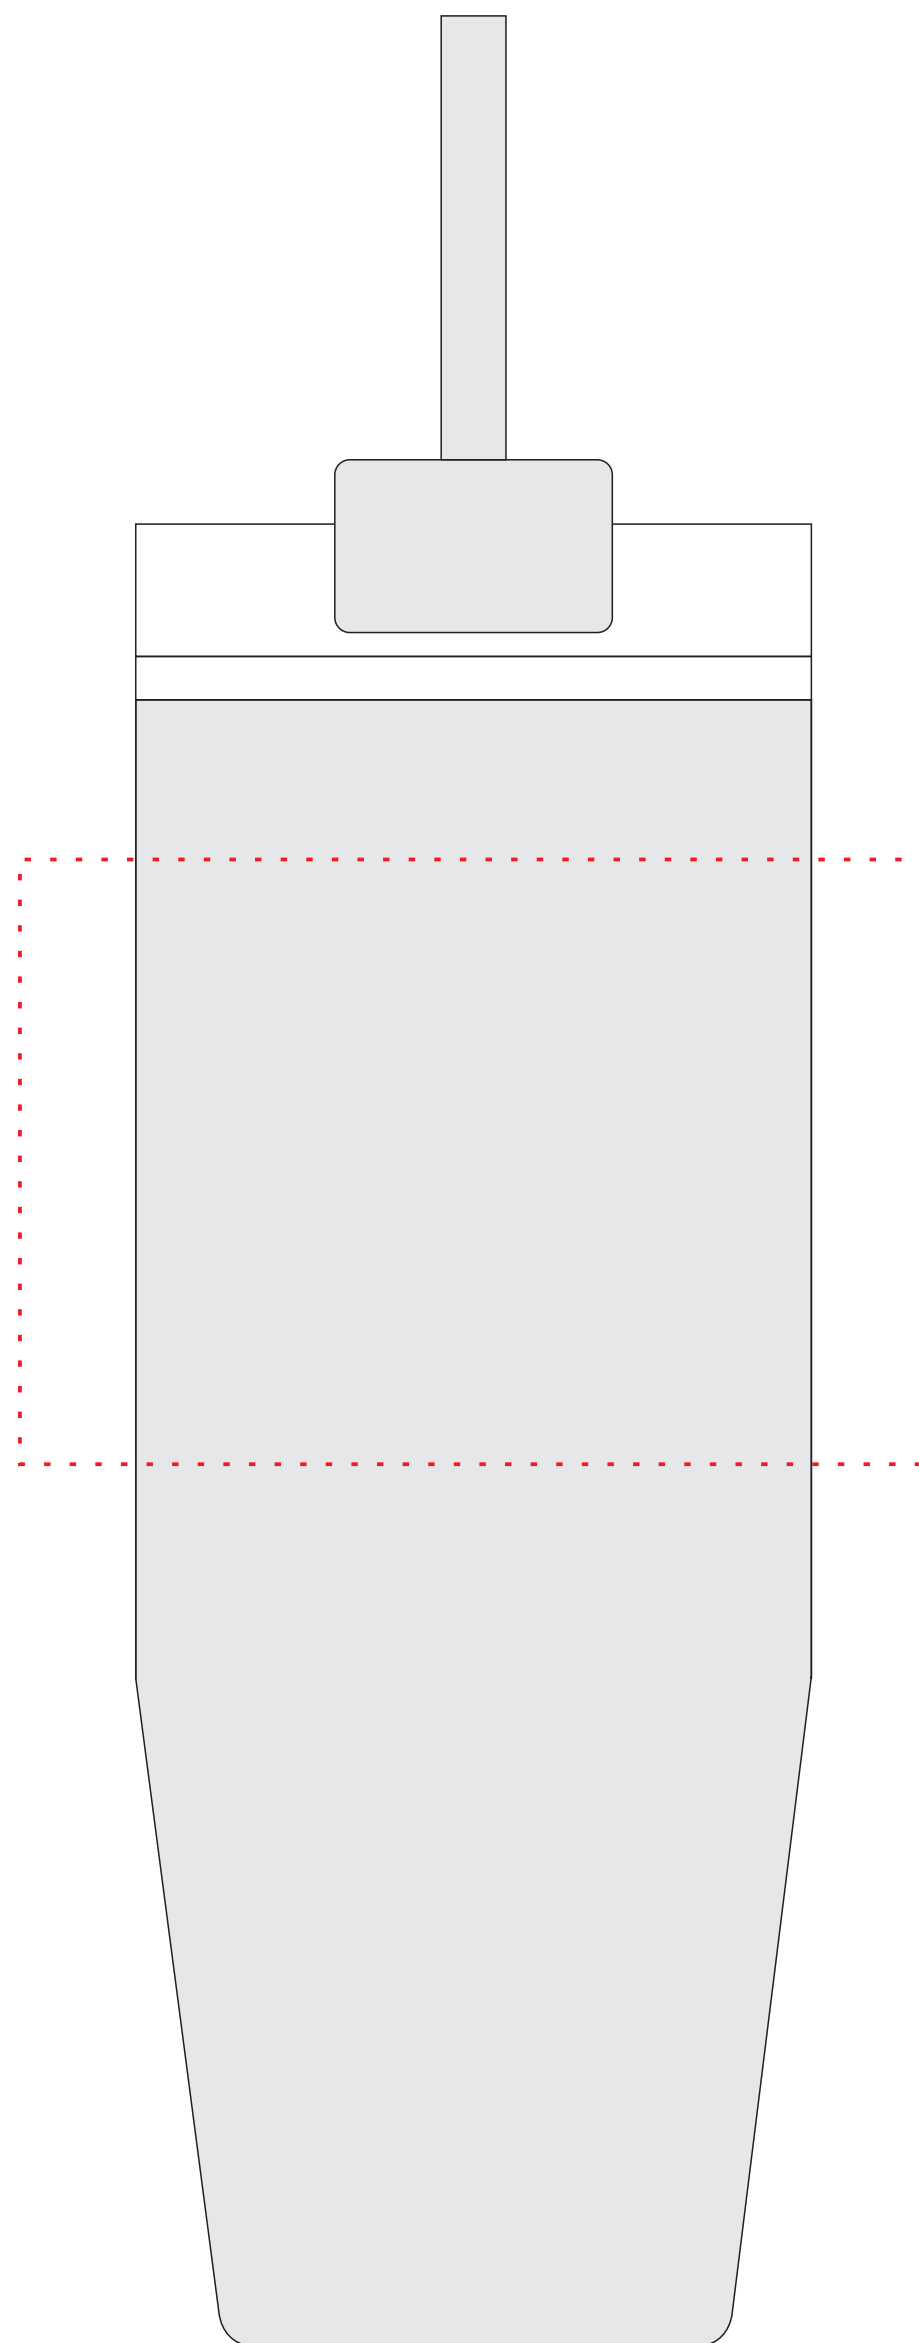

**P437.101x**

**Miejsce znakowania  
Placement**

**Maksymalne pole znakowania  
Max area dimension  
[mm]**

**Technika znakowania  
Technique**

item - left/right side

25x60

T

**Scale 1:1**

# P437.101x

Miejsce znakowania  
Placement

Maksymalne pole znakowania  
Max area dimension  
[mm]

Technika znakowania  
Technique

item - front

25x60

T

**Scale 1:1**

**P437.101x**

**Miejsce znakowania  
Placement**

**Maksymalne pole znakowania  
Max area dimension  
[mm]**

**Technika znakowania  
Technique**

item - front

120x80

S

**Scale 1:1**