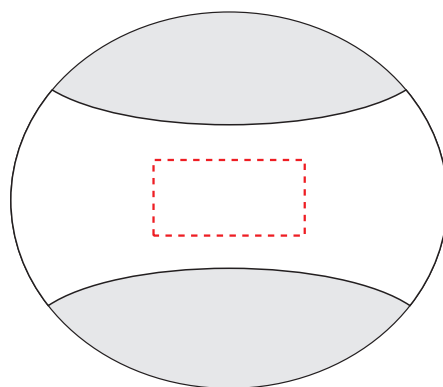

v4006

Miejsce znakowania
Placement

Maksymalne pole znakowania
Max area dimension
[mm]

Technika znakowania
Technique

item side [one colour only]

25x15

T

Scale 1:1

v4006

**Miejsce znakowania
Placement**

**Maksymalne pole znakowania
Max area dimension
[mm]**

**Technika znakowania
Technique**

item side [one colour only]

20x10

T

Scale 1:1