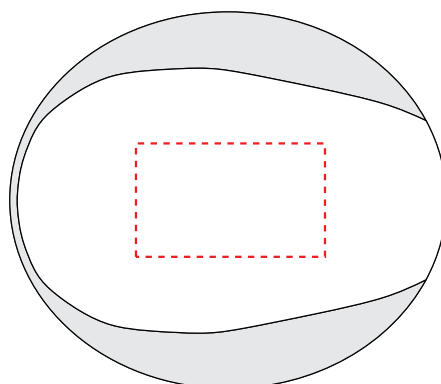

v4006

Miejsce znakowania
Placement

Maksymalne pole znakowania
Max area dimension
[mm]

Technika znakowania
Technique

item side [one colour only]

25x15

T

Scale 1:1

v4006

**Miejsce znakowania
Placement**

**Maksymalne pole znakowania
Max area dimension
[mm]**

**Technika znakowania
Technique**

item side [one colour only]

20x10

T

Scale 1:1