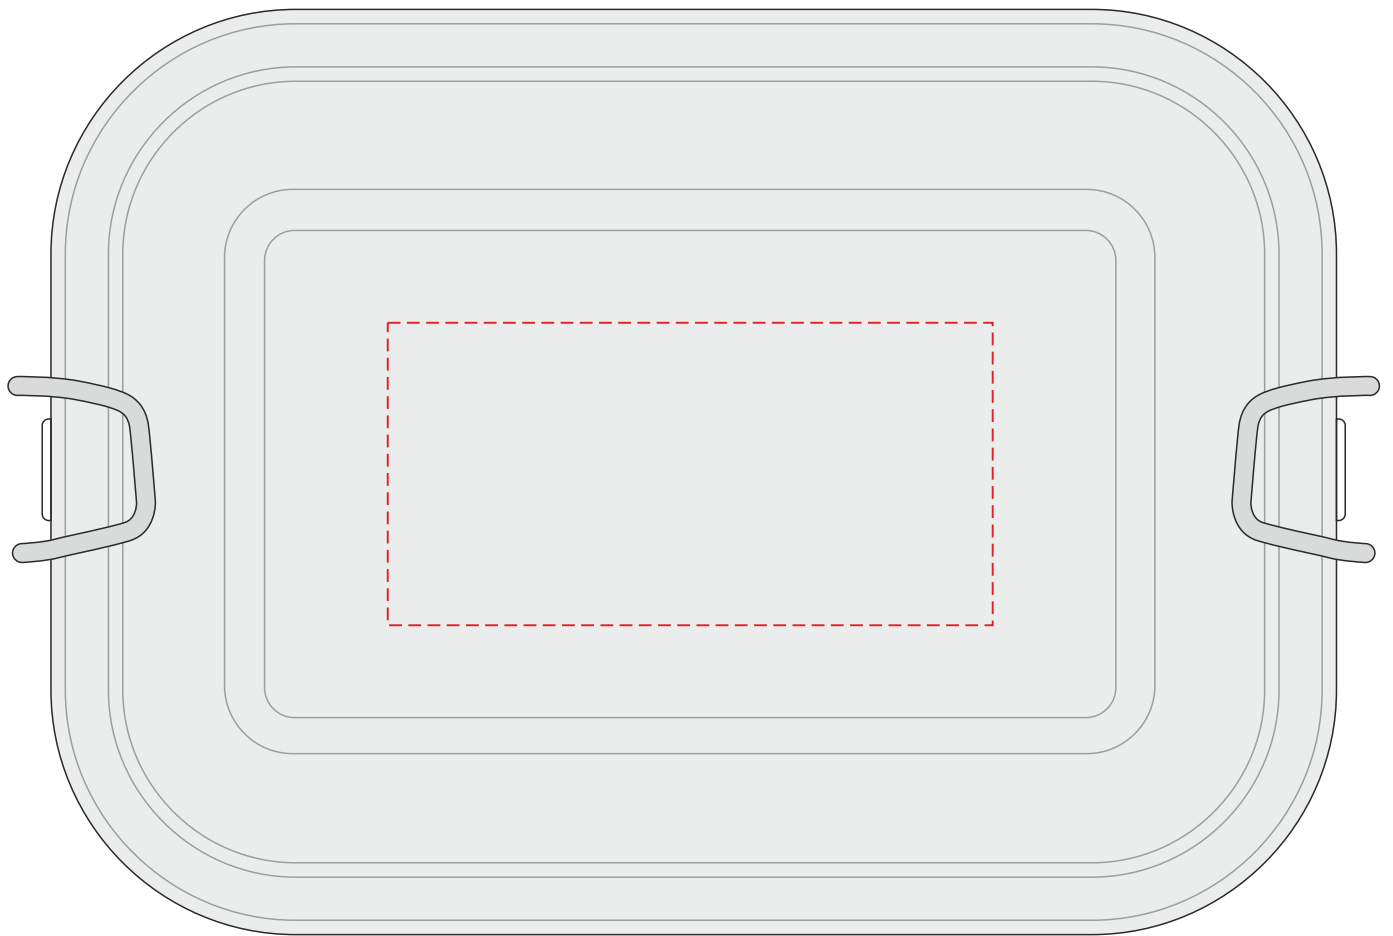

V1212

Miejsce znakowania
Placement
Lieu de marquage

Maksymalne pole znakowania
Max area dimension
Zone de marquage maximale
[mm]

Technika znakowania
Technique
Technique de marquage

item top

60x40

T

Scale 1:1

V1212

Miejsce znakowania
Placement
Lieu de marquage

Maksymalne pole znakowania
Max area dimension
Zone de marquage maximale
[mm]

Technika znakowania
Technique
Technique de marquage

item top

80x40

L

Scale 1:1

V1212

Miejsce znakowania
Placement
Lieu de marquage

Maksymalne pole znakowania
Max area dimension
Zone de marquage maximale
[mm]

Technika znakowania
Technique
Technique de marquage

item side left
item side right

50x30
50x30

T, L
T, L

Left

Right

Scale 1:1