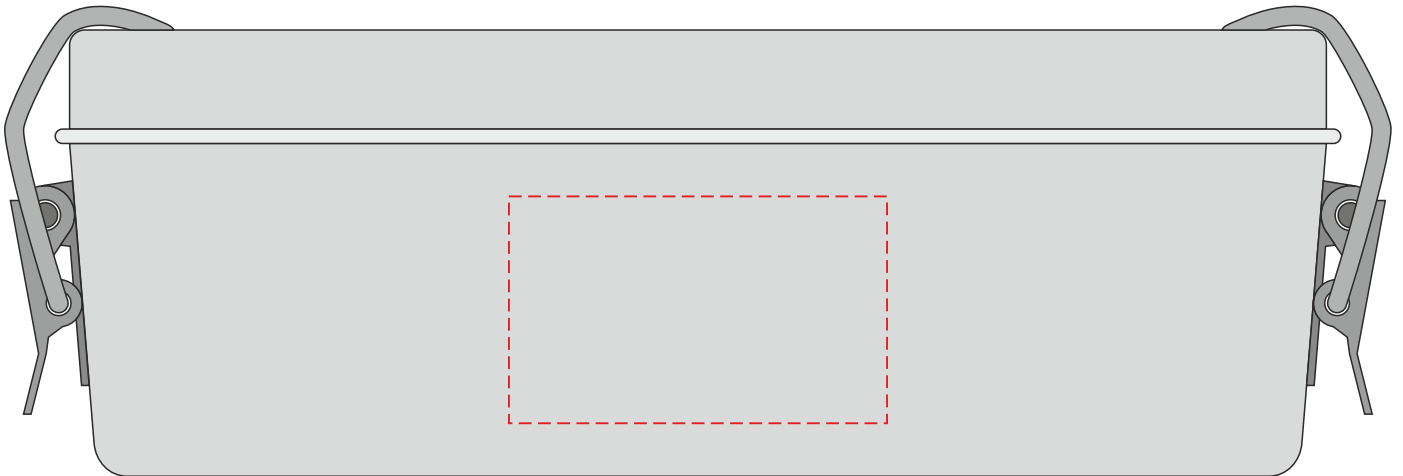

V1212

Miejsce znakowania
Placement
Lieu de marquage

Maksymalne pole znakowania
Max area dimension
Zone de marquage maximale
[mm]

Technika znakowania
Technique
Technique de marquage

item top

80x40

L

Scale 1:1

V1212

Miejsce znakowania
Placement
Lieu de marquage

Maksymalne pole znakowania
Max area dimension
Zone de marquage maximale
[mm]

Technika znakowania
Technique
Technique de marquage

item side left
item side right

50x30
50x30

T, L
T, L

Left

Right

Scale 1:1