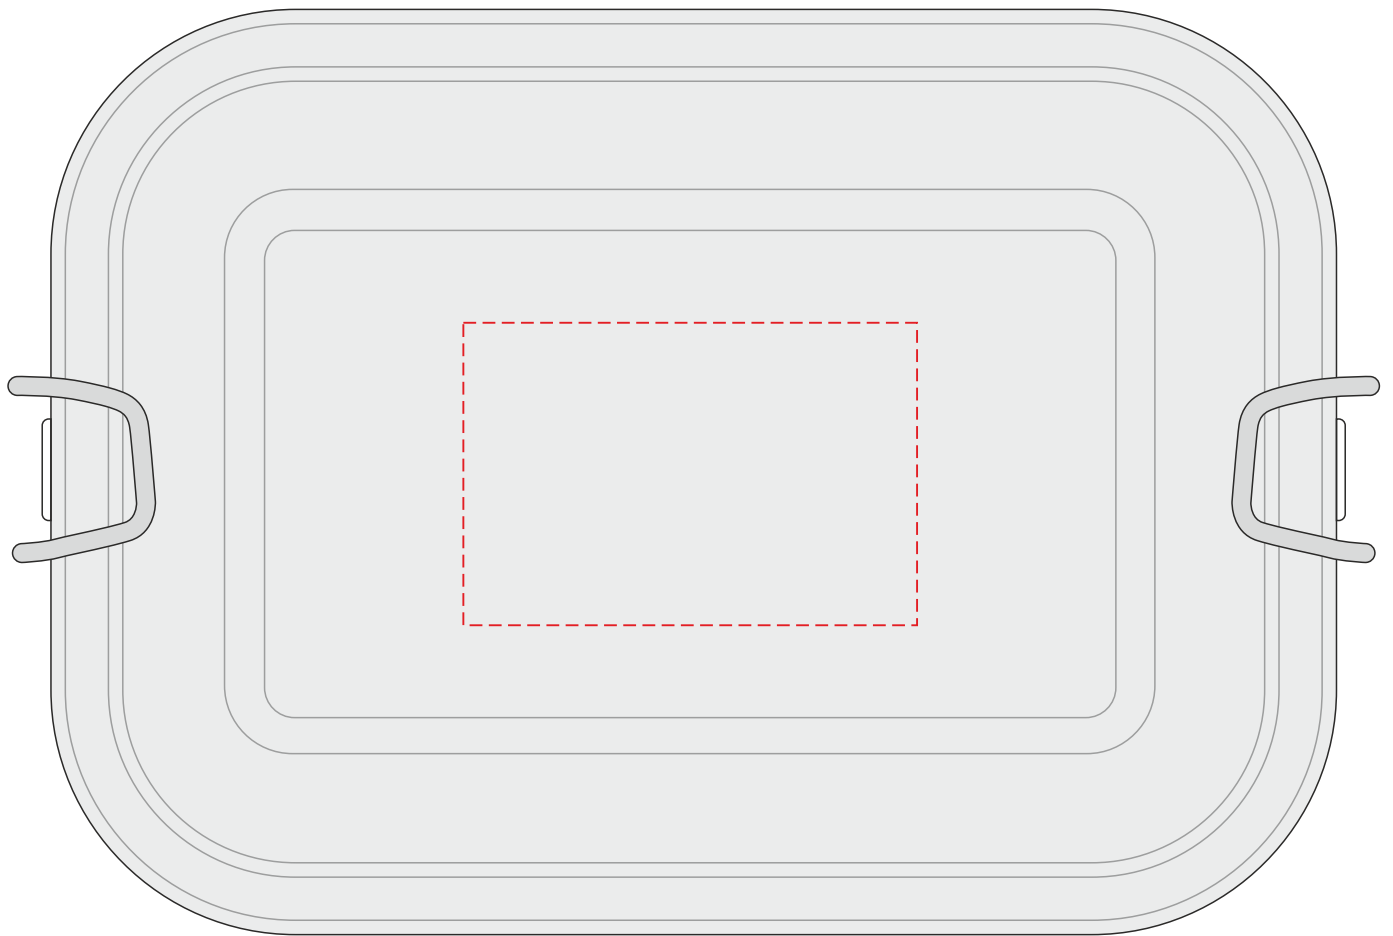

V1212

Miejsce znakowania
Placement
Lieu de marquage

Maksymalne pole znakowania
Max area dimension
Zone de marquage maximale
[mm]

Technika znakowania
Technique
Technique de marquage

item top

60x40

T

Scale 1:1

V1212

Miejsce znakowania
Placement
Lieu de marquage

Maksymalne pole znakowania
Max area dimension
Zone de marquage maximale
[mm]

Technika znakowania
Technique
Technique de marquage

item top

80x40

L

Scale 1:1

V1212

Miejsce znakowania
Placement
Lieu de marquage

Maksymalne pole znakowania
Max area dimension
Zone de marquage maximale
[mm]

Technika znakowania
Technique
Technique de marquage

item side left
item side right

50x30
50x30

T, L
T, L

Left

Right

Scale 1:1