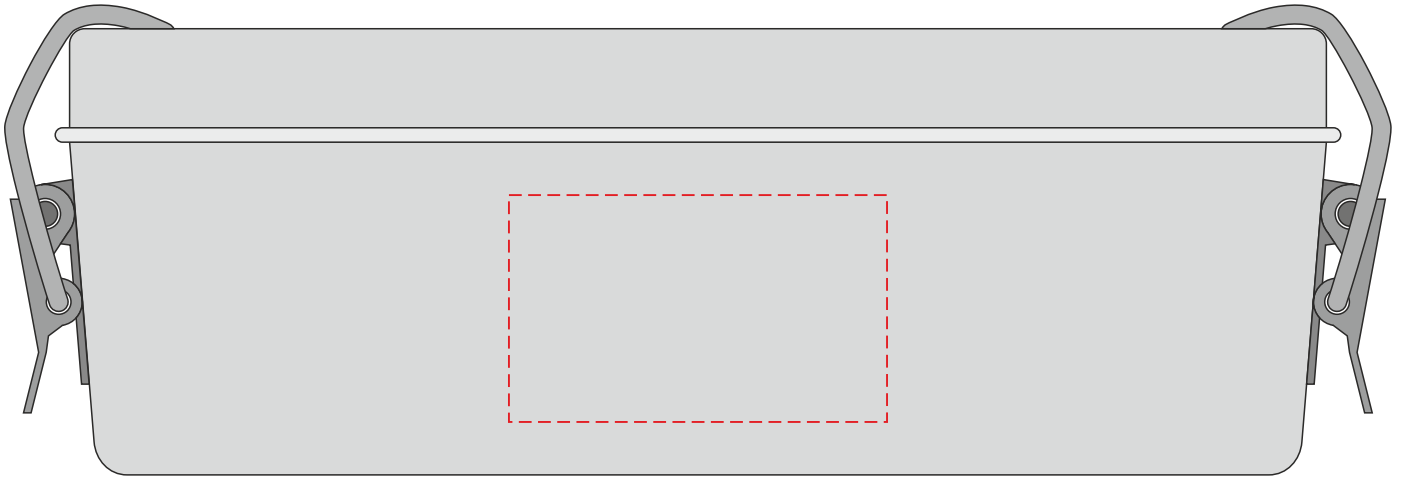

V1212

Miejsce znakowania
Placement
Lieu de marquage

Maksymalne pole znakowania
Max area dimension
Zone de marquage maximale
[mm]

Technika znakowania
Technique
Technique de marquage

item side left
item side right

50x30
50x30

T, L
T, L

Left

Right

Scale 1:1