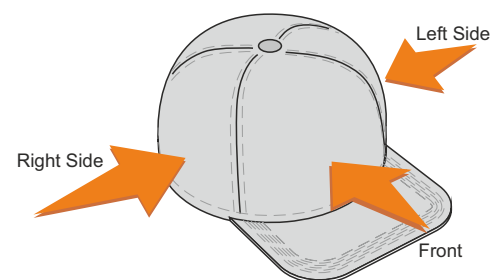

Scale 1:1

V7021

Miejsce znakowania
Placement
Lieu de marquage

Maksymalne pole znakowania
Max area dimension
Zone de marquage maximale
[mm]

Technika znakowania
Technique
Technique de marquage

item right side

40x30

TF, DTF

Scale 1:1

V7021

Miejsce znakowania
Placement
Lieu de marquage

Maksymalne pole znakowania
Max area dimension
Zone de marquage maximale
[mm]

Technika znakowania
Technique
Technique de marquage

item left side