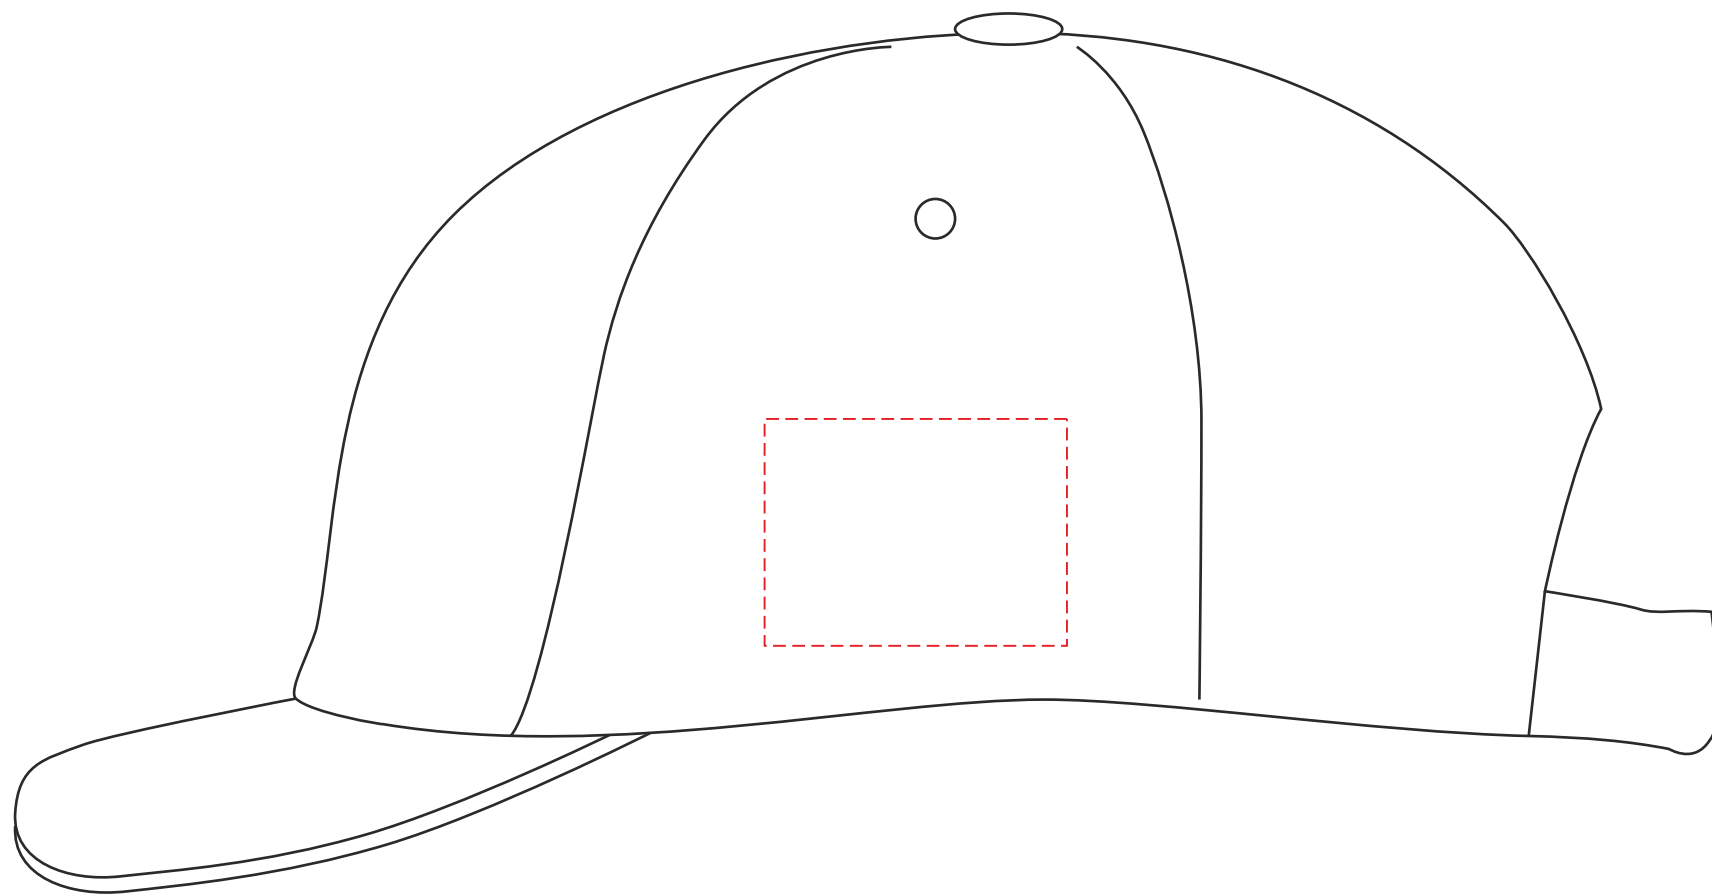

Scale 1:1

V7021

Miejsce znakowania
Placement
Lieu de marquage

Maksymalne pole znakowania
Max area dimension
Zone de marquage maximale
[mm]

Technika znakowania
Technique
Technique de marquage

item right side

40x30

TF, DTF

Scale 1:1

V7021

Miejsce znakowania
Placement
Lieu de marquage

Maksymalne pole znakowania
Max area dimension
Zone de marquage maximale
[mm]

Technika znakowania
Technique
Technique de marquage

item left side

40x30

TF, DTF

Scale 1:1