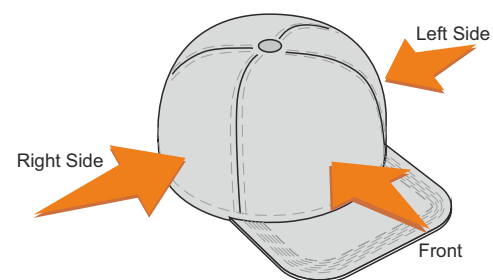

V7021

Miejsce znakowania
Placement
Lieu de marquage

Maksymalne pole znakowania
Max area dimension
Zone de marquage maximale
[mm]

Technika znakowania
Technique
Technique de marquage

item front

90x40

TF, DTF, S

Scale 1:1

V7021

Miejsce znakowania
Placement
Lieu de marquage

Maksymalne pole znakowania
Max area dimension
Zone de marquage maximale
[mm]

Technika znakowania
Technique
Technique de marquage

item right side