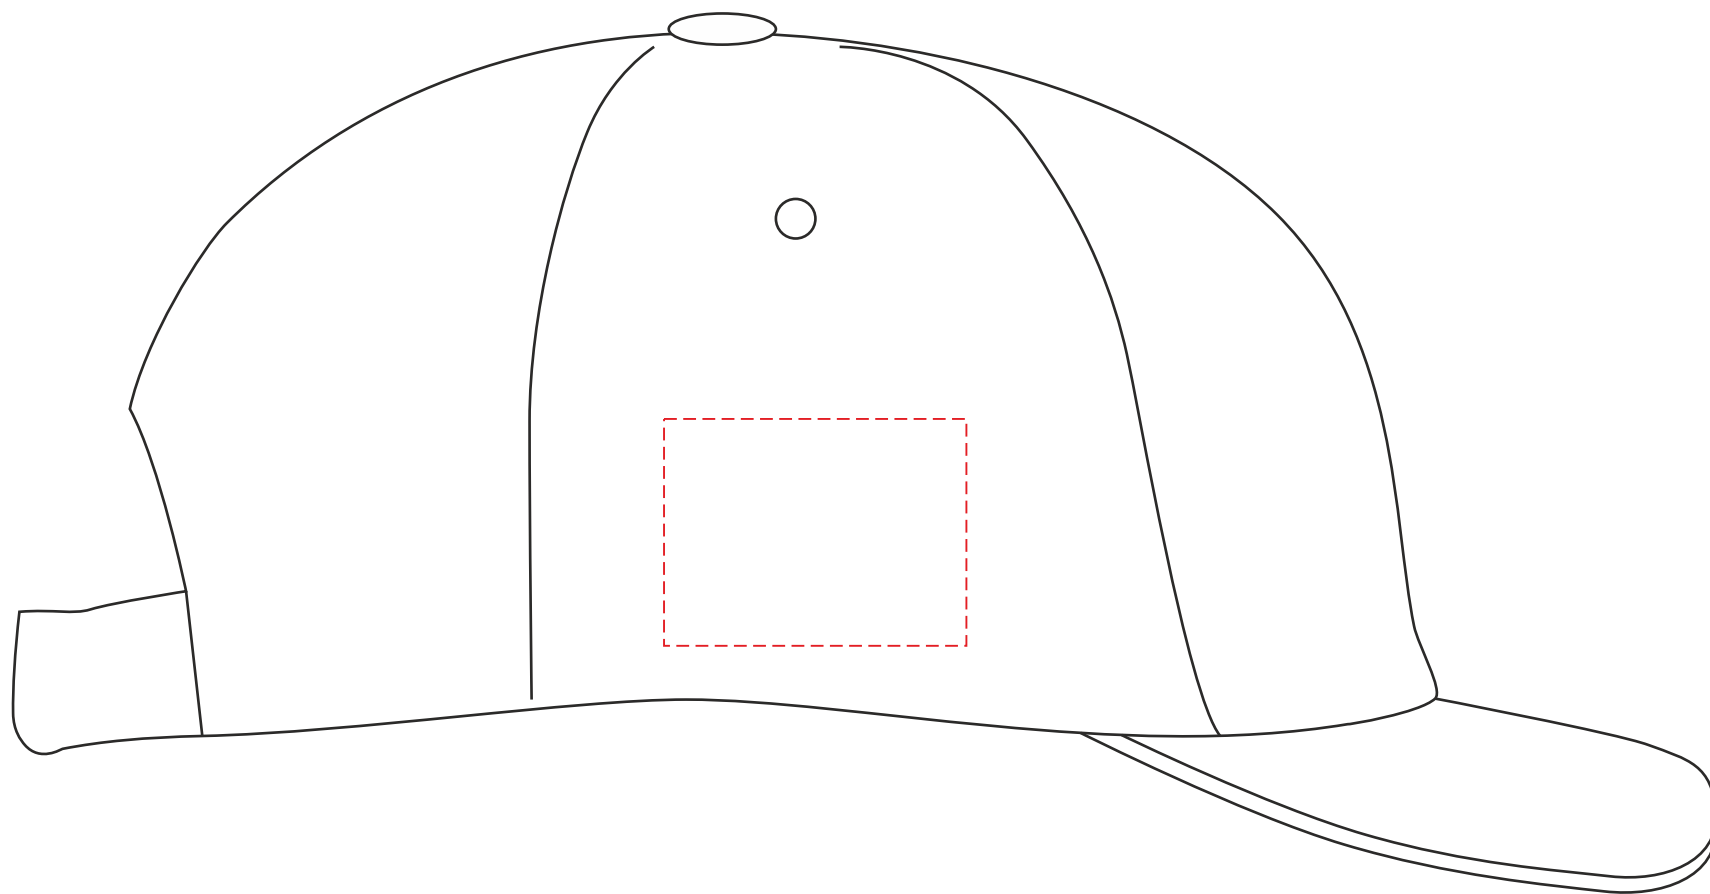

V7021

Miejsce znakowania
Placement
Lieu de marquage

Maksymalne pole znakowania
Max area dimension
Zone de marquage maximale
[mm]

Technika znakowania
Technique
Technique de marquage

item front

90x40

TF, DTF, S

Scale 1:1

V7021

Miejsce znakowania
Placement
Lieu de marquage

Maksymalne pole znakowania
Max area dimension
Zone de marquage maximale
[mm]

Technika znakowania
Technique
Technique de marquage

item right side

40x30

TF, DTF

Scale 1:1

V7021

Miejsce znakowania
Placement
Lieu de marquage

Maksymalne pole znakowania
Max area dimension
Zone de marquage maximale
[mm]

Technika znakowania
Technique
Technique de marquage

item left side

40x30

TF, DTF

Scale 1:1