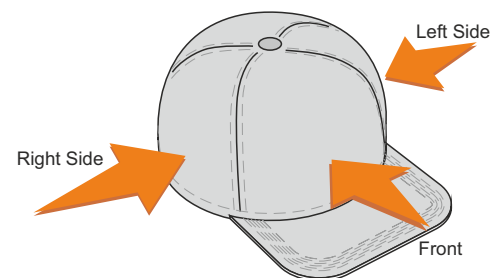

V7021

Miejsce znakowania
Placement
Lieu de marquage

Maksymalne pole znakowania
Max area dimension
Zone de marquage maximale
[mm]

Technika znakowania
Technique
Technique de marquage

item left side

40x30

TF, DTF

Scale 1:1