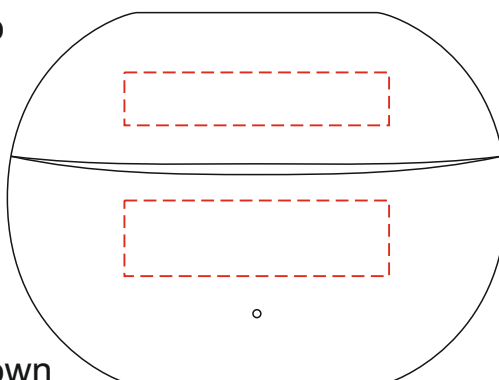

# P331.070

Miejsce znakowania Placement Lieu de marquage	Maksymalne pole znakowania Max area dimension Zone de marquage maximale [mm]	Technika znakowania Technique Technique de marquage
item top item front up item front down	25x4 35x7 35x10	T T T

top

front up

front down

**Scale 1:1**