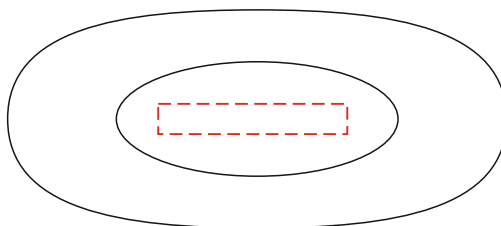

# P331.070

Miejsce znakowania Placement Lieu de marquage	Maksymalne pole znakowania Max area dimension Zone de marquage maximale [mm]	Technika znakowania Technique Technique de marquage
item top item front up item front down	25x4 35x7 35x10	T T T

top

front up

front down

**Scale 1:1**