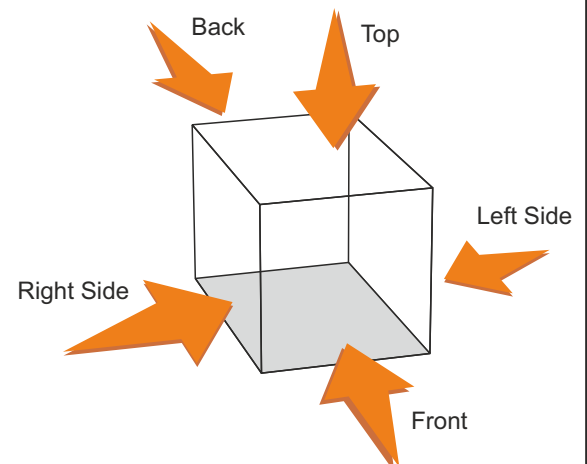

VG592

Miejsce znakowania
Placement
Lieu de marquage

Maksymalne pole znakowania
Max area dimension
Zone de marquage maximale
[mm]

Technika znakowania
Technique
Technique de marquage

item casing top

40x40

TF

top

Scale 1:1