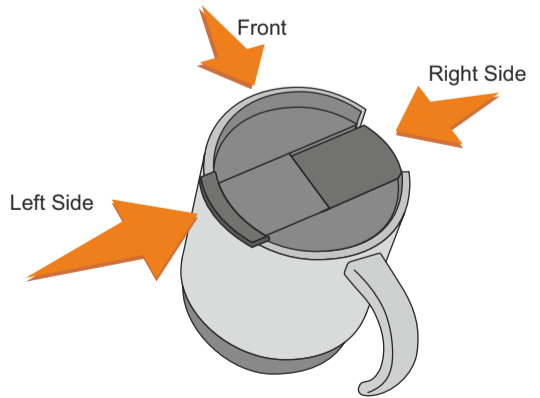

VG573

Miejsce znakowania Placement	Maksymalne pole znakowania Max area dimension [mm]	Technika znakowania Technique
item right side	110x60	L

Scale 1:1

VG573

Miejsce znakowania Placement	Maksymalne pole znakowania Max area dimension [mm]	Technika znakowania Technique
item left side	110x60	L