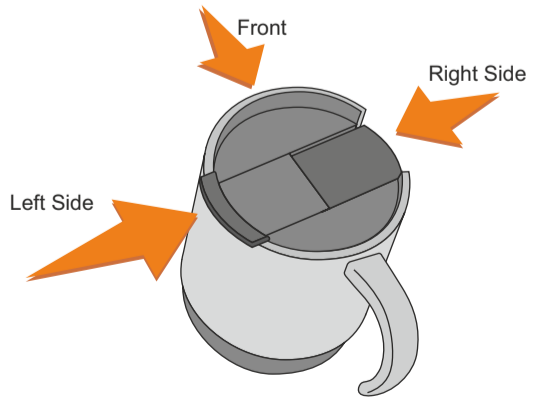

VG573

Miejsce znakowania
Placement

Maksymalne pole znakowania
Max area dimension
[mm]

Technika znakowania
Technique

item left side

25x60

T, L

Scale 1:1

VG573

Miejsce znakowania Placement	Maksymalne pole znakowania Max area dimension [mm]	Technika znakowania Technique
item right side	110x60	L

Scale 1:1

VG573

Miejsce znakowania Placement	Maksymalne pole znakowania Max area dimension [mm]	Technika znakowania Technique
item left side	110x60	L