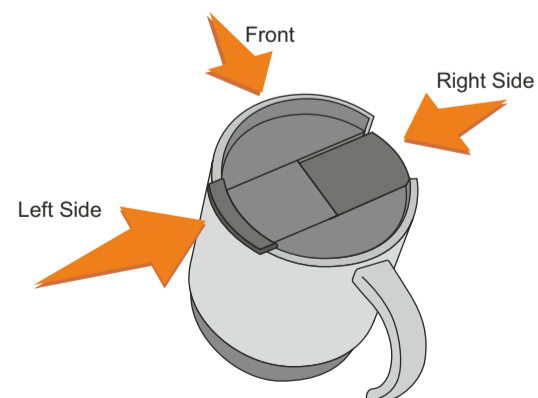

VG573

Miejsce znakowania
Placement

Maksymalne pole znakowania
Max area dimension
[mm]

Technika znakowania
Technique

item right side

25x60

T, L

Scale 1:1

VG573

Miejsce znakowania
Placement

Maksymalne pole znakowania
Max area dimension
[mm]

Technika znakowania
Technique

item left side

25x60

T, L

Scale 1:1

VG573

Miejsce znakowania Placement	Maksymalne pole znakowania Max area dimension [mm]	Technika znakowania Technique
item right side	110x60	L

Scale 1:1

VG573

Miejsce znakowania Placement	Maksymalne pole znakowania Max area dimension [mm]	Technika znakowania Technique
item left side	110x60	L