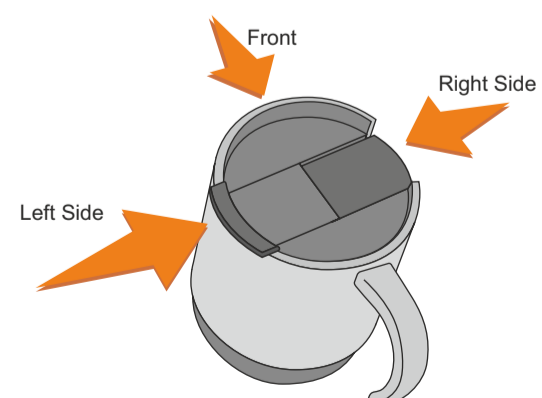

VG573

Miejsce znakowania
Placement

Maksymalne pole znakowania
Max area dimension
[mm]

Technika znakowania
Technique

item front

110x60

L

Scale 1:1

VG573

Miejsce znakowania
Placement

Maksymalne pole znakowania
Max area dimension
[mm]

Technika znakowania
Technique

item right side

25x60

T, L

Scale 1:1

VG573

Miejsce znakowania
Placement

Maksymalne pole znakowania
Max area dimension
[mm]

Technika znakowania
Technique

item left side

25x60

T, L

Scale 1:1