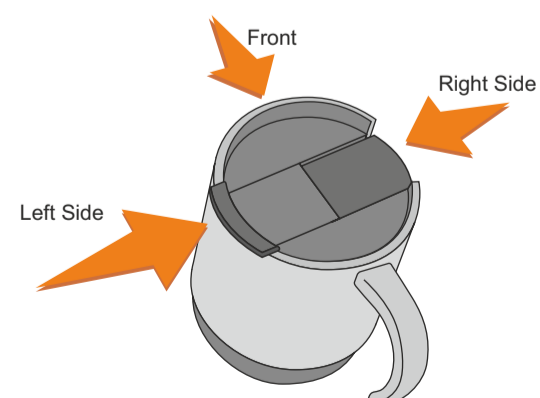

VG573

Miejsce znakowania
Placement

Maksymalne pole znakowania
Max area dimension
[mm]

Technika znakowania
Technique

item front

25x60

T, L

Scale 1:1

VG573

Miejsce znakowania
Placement

Maksymalne pole znakowania
Max area dimension
[mm]

Technika znakowania
Technique

item front

110x60

L

Scale 1:1

VG573

Miejsce znakowania
Placement

Maksymalne pole znakowania
Max area dimension
[mm]

Technika znakowania
Technique

item right side

25x60

T, L

Scale 1:1

VG573

Miejsce znakowania
Placement

Maksymalne pole znakowania
Max area dimension
[mm]

Technika znakowania
Technique

item left side

25x60

T, L

Scale 1:1