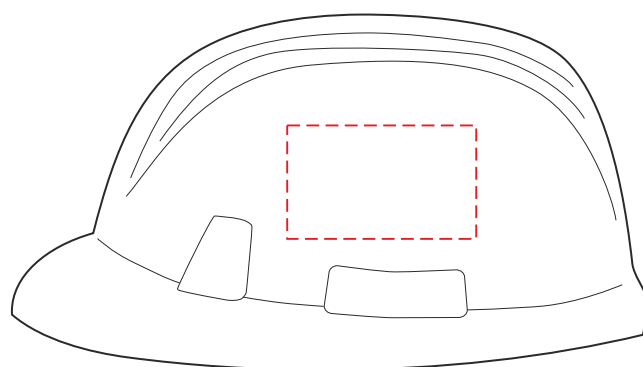

# V2147

Miejsce znakowania  
Placement  
Lieu de marquage

Maksymalne pole znakowania  
Max area dimension  
Zone de marquage maximale  
[mm]

Technika znakowania  
Technique  
Technique de marquage

item side

25x15

L

**Scale 1:1**