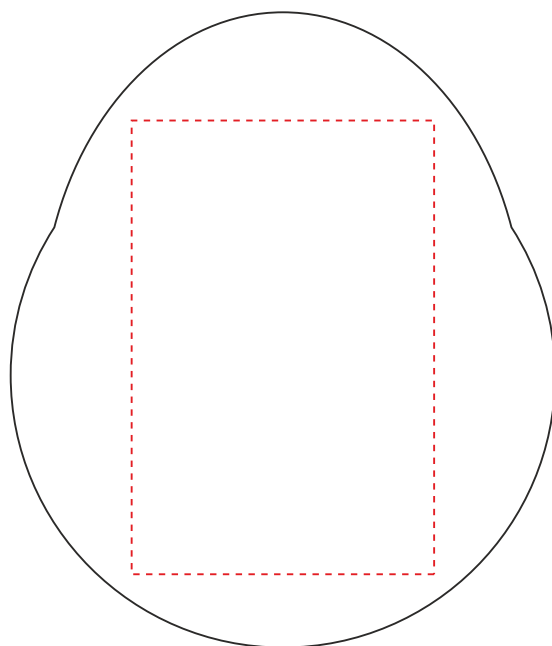

# V2147

Miejsce znakowania  
Placement  
Lieu de marquage

Maksymalne pole znakowania  
Max area dimension  
Zone de marquage maximale  
[mm]

Technika znakowania  
Technique  
Technique de marquage

item side

25x15

L

**Scale 1:1**

# V2147

Miejsce znakowania  
Placement  
Lieu de marquage

Maksymalne pole znakowania  
Max area dimension  
Zone de marquage maximale  
[mm]

Technika znakowania  
Technique  
Technique de marquage

item underside

60x40

L

**Scale 1:1**