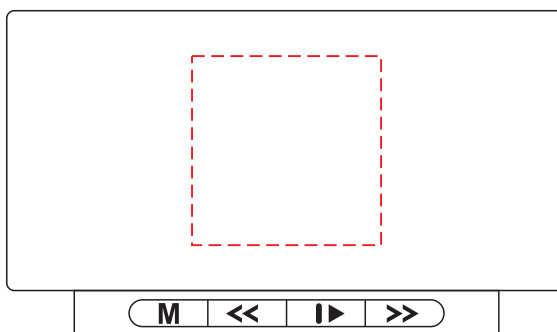

P329.59x

Miejsce znakowania
Placement
Lieu de marquage

Maksymalne pole znakowania
Max area dimension
Zone de marquage maximale
[mm]

Technika znakowania
Technique
Technique de marquage

item - front

25x25

T

Scale 1:1