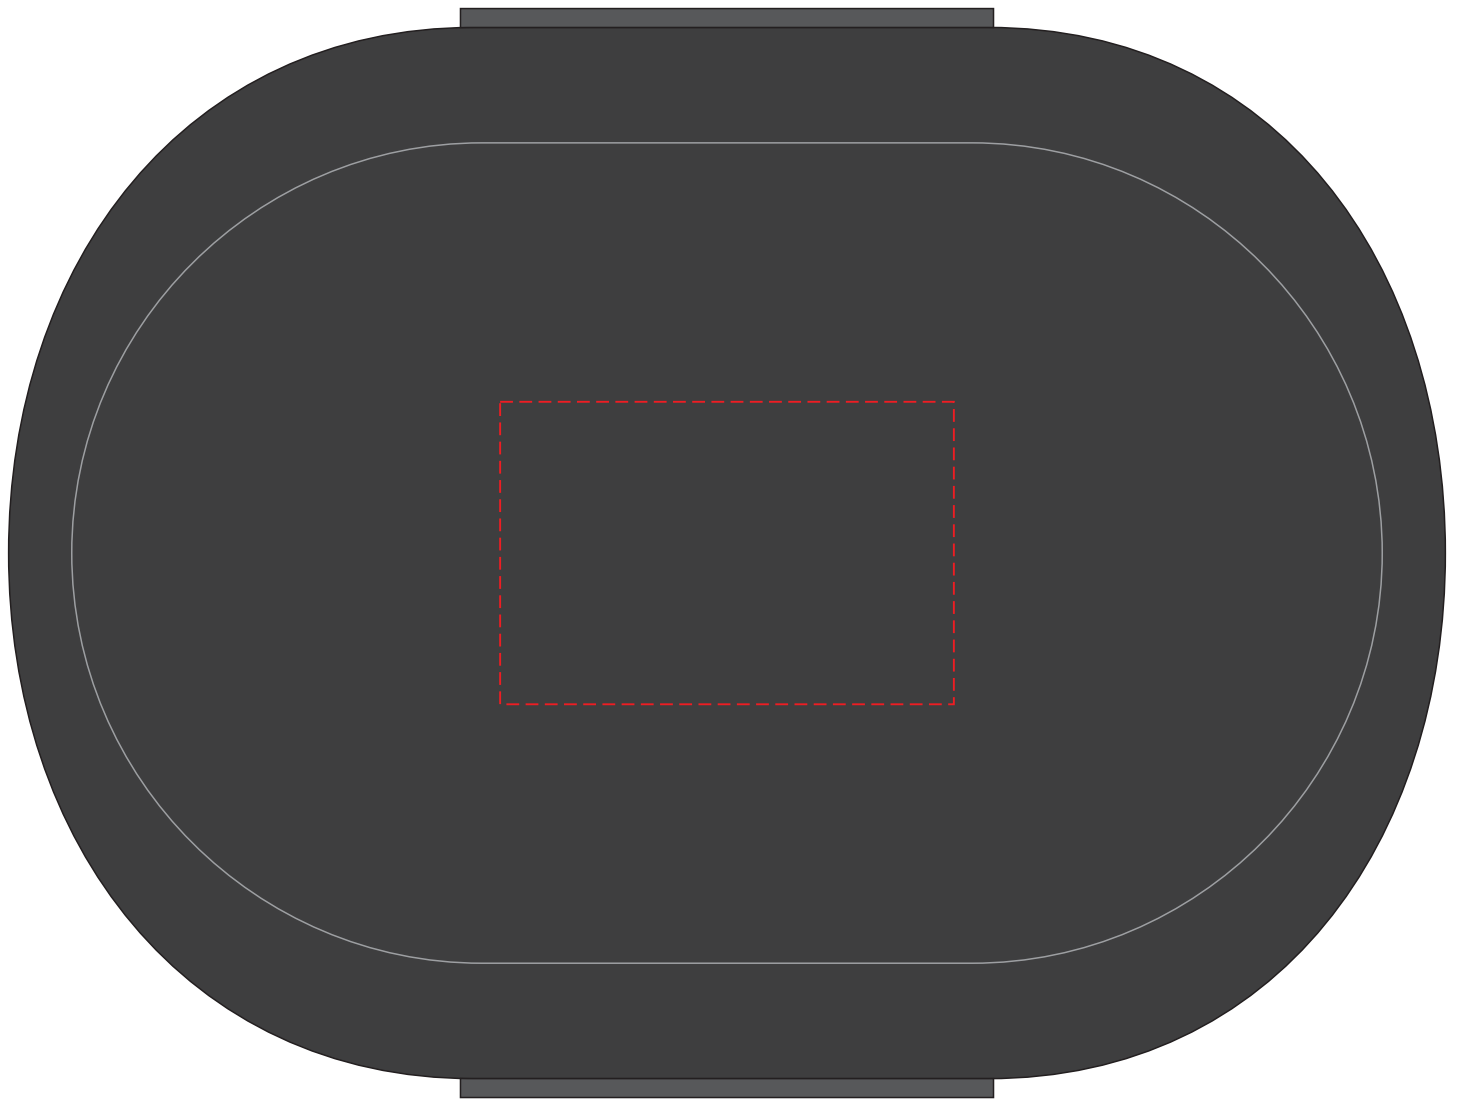

P438.07

Miejsce znakowania
Placement
Lieu de marquage

Maksymalne pole znakowania
Max area dimension
Zone de marquage maximale
[mm]

Technika znakowania
Technique
Technique de marquage

item top

60x40

T

Scale 1:1