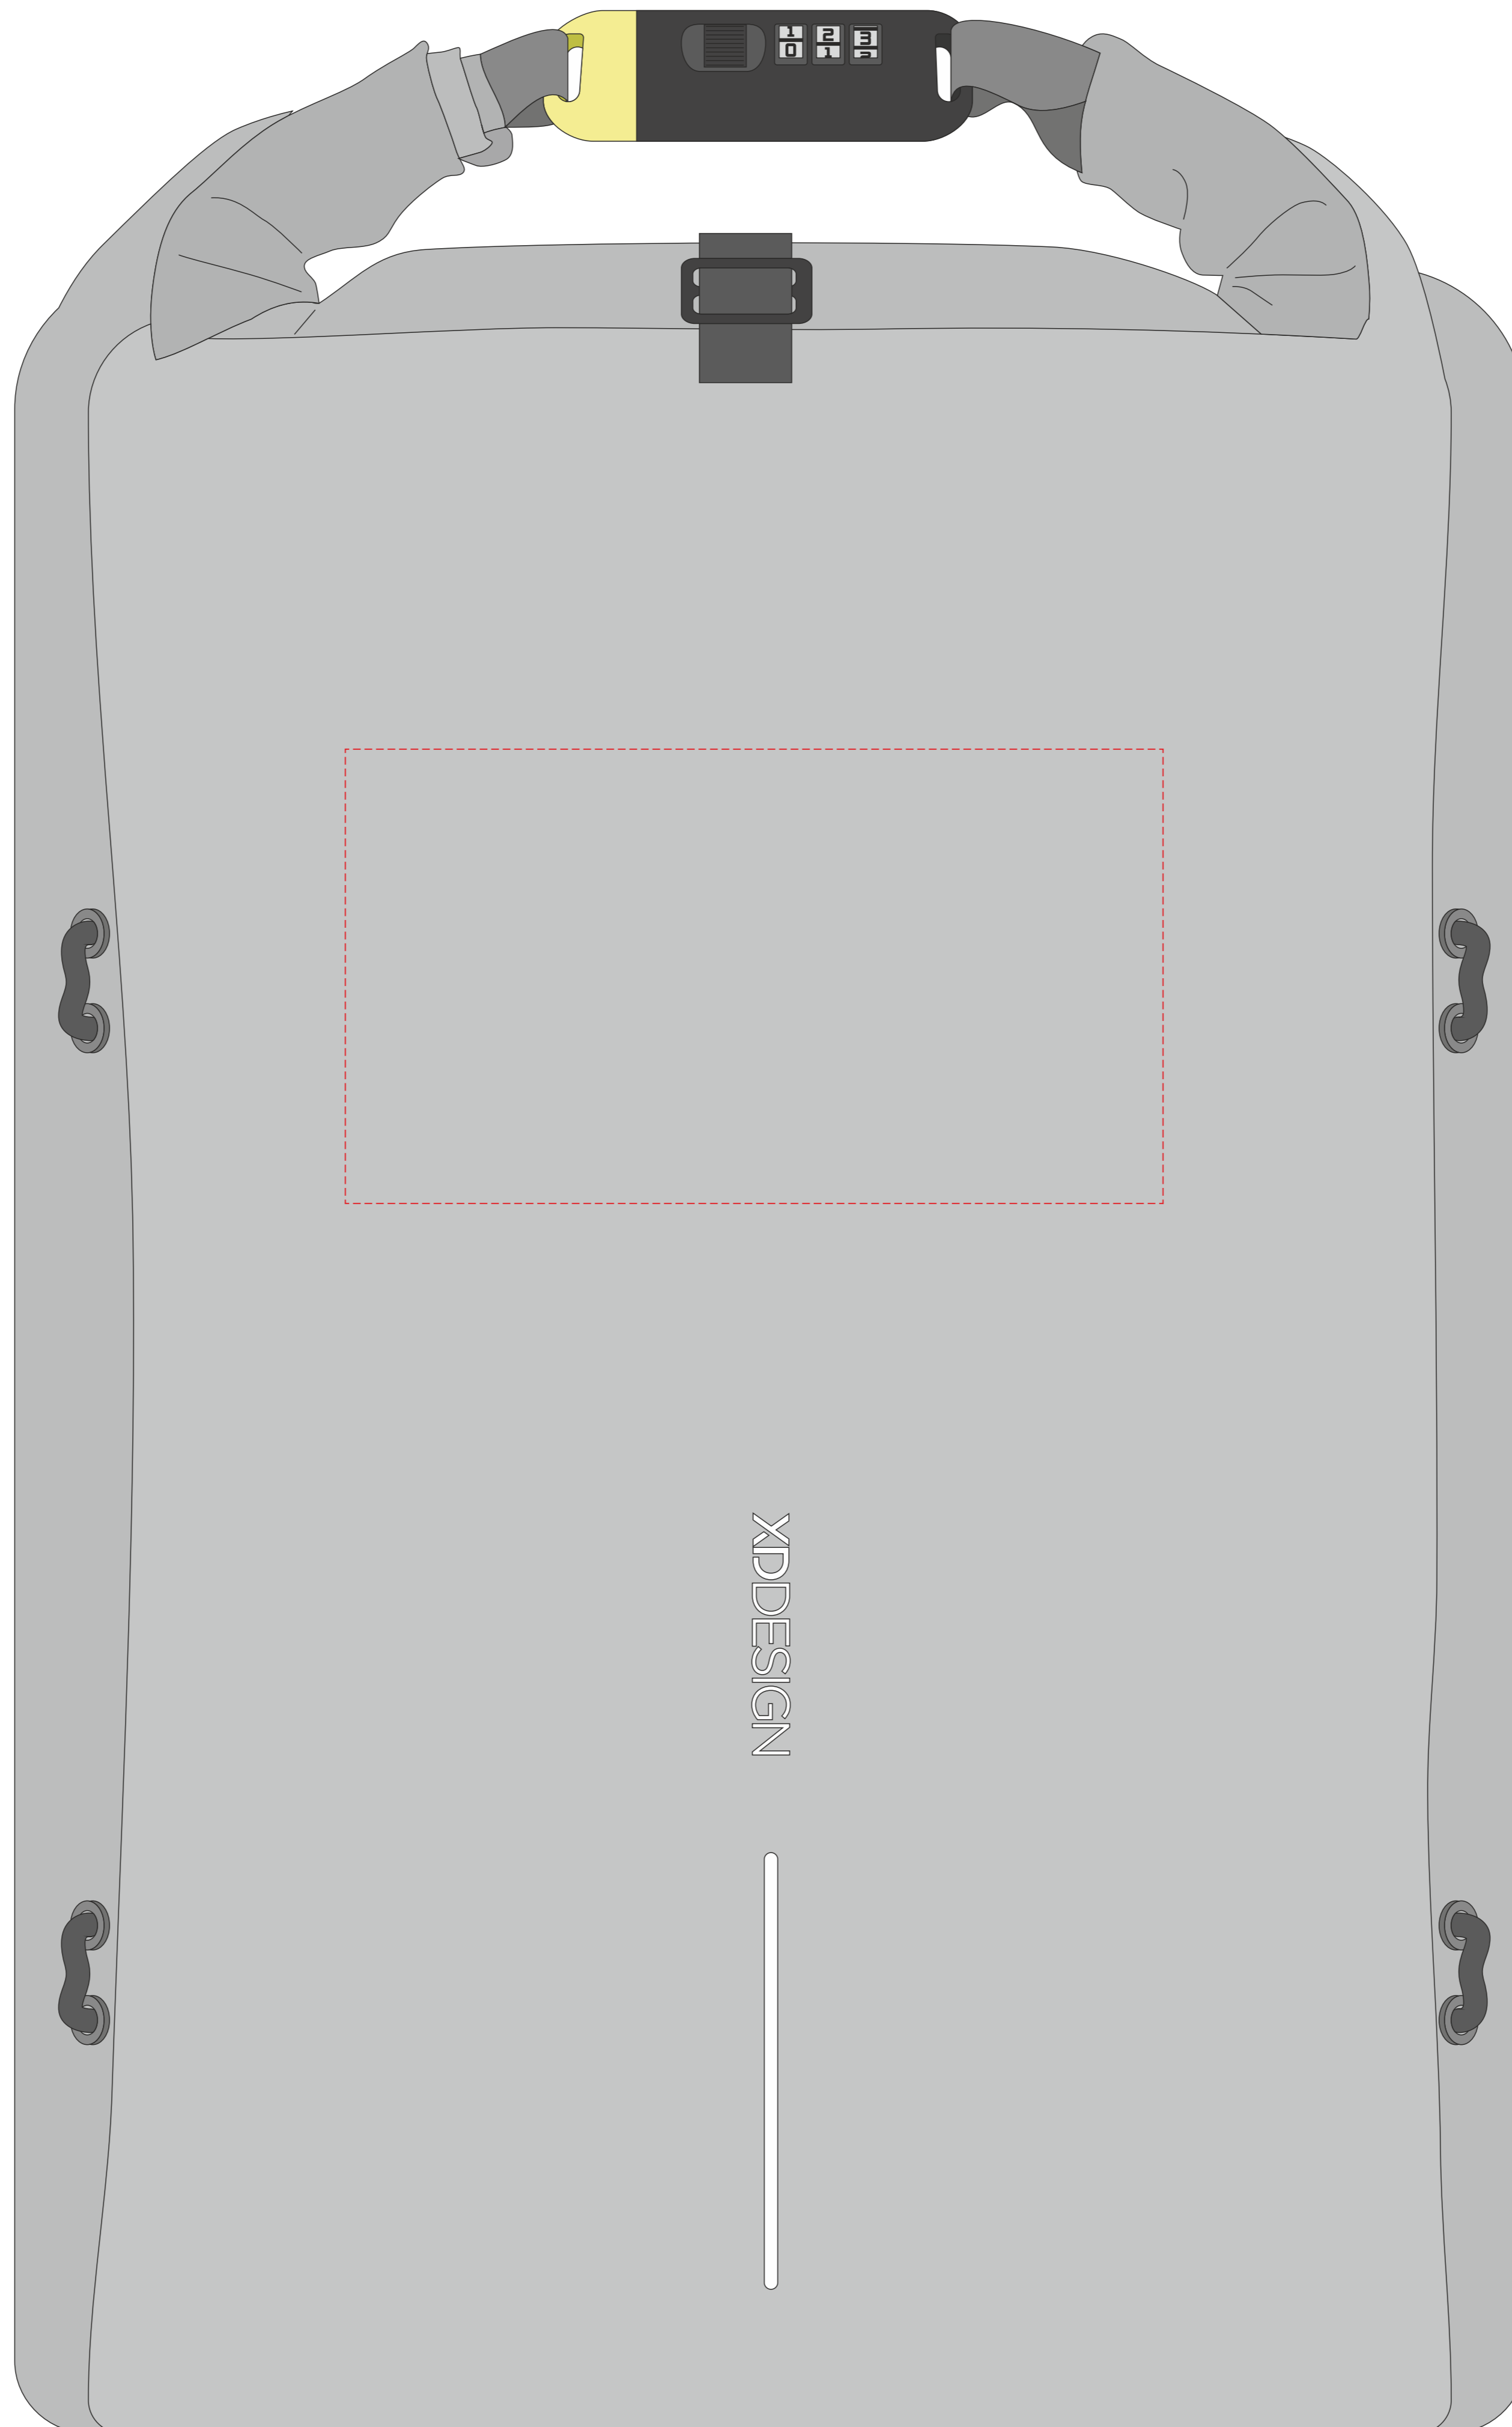

# P705.50

Miejsce znakowania  
Placement  
Lieu de marquage  
Standortmarkierung

Maksymalne pole znakowania  
Max area dimension  
Zone de marquage maximale  
Maximale Etikettenfläche  
[mm]

Technika znakowania  
Technique  
Technique de marquage  
Markierungstechnik

item front

180x100

TF, DTF

**Scale 1:1**

item front

100x100

H

**Scale 1:1**