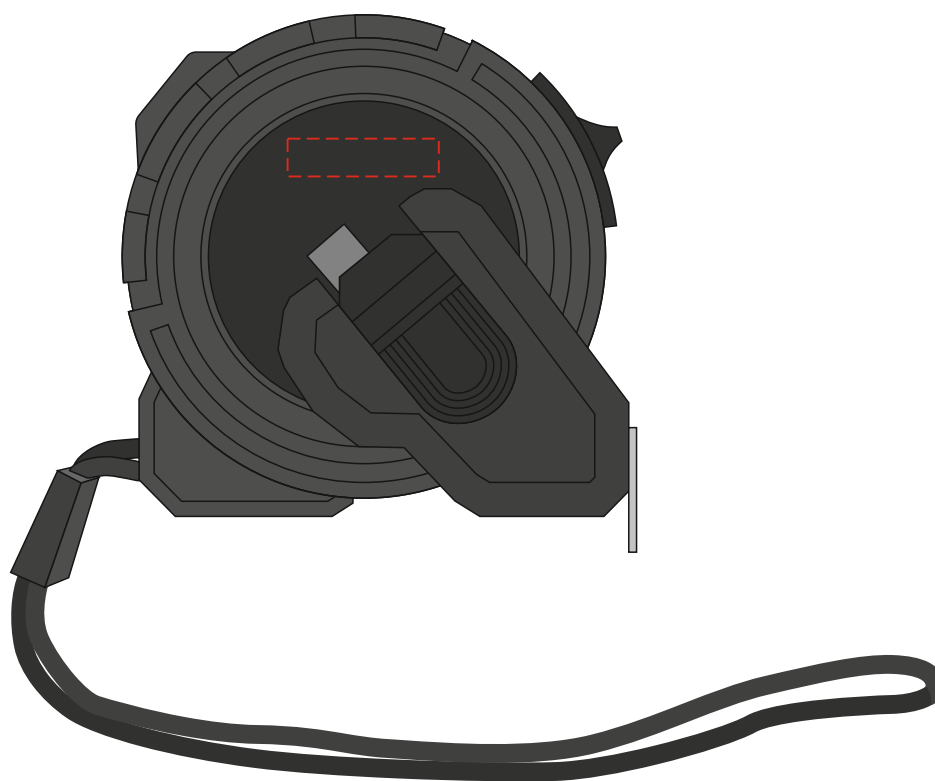

P113.201

Miejsce znakowania
Placement
Lieu de marquage

Maksymalne pole znakowania
Max area dimension
Zone de marquage maximale
[mm]

Technika znakowania
Technique
Technique de marquage

item front

20x5

T

Scale 1:1