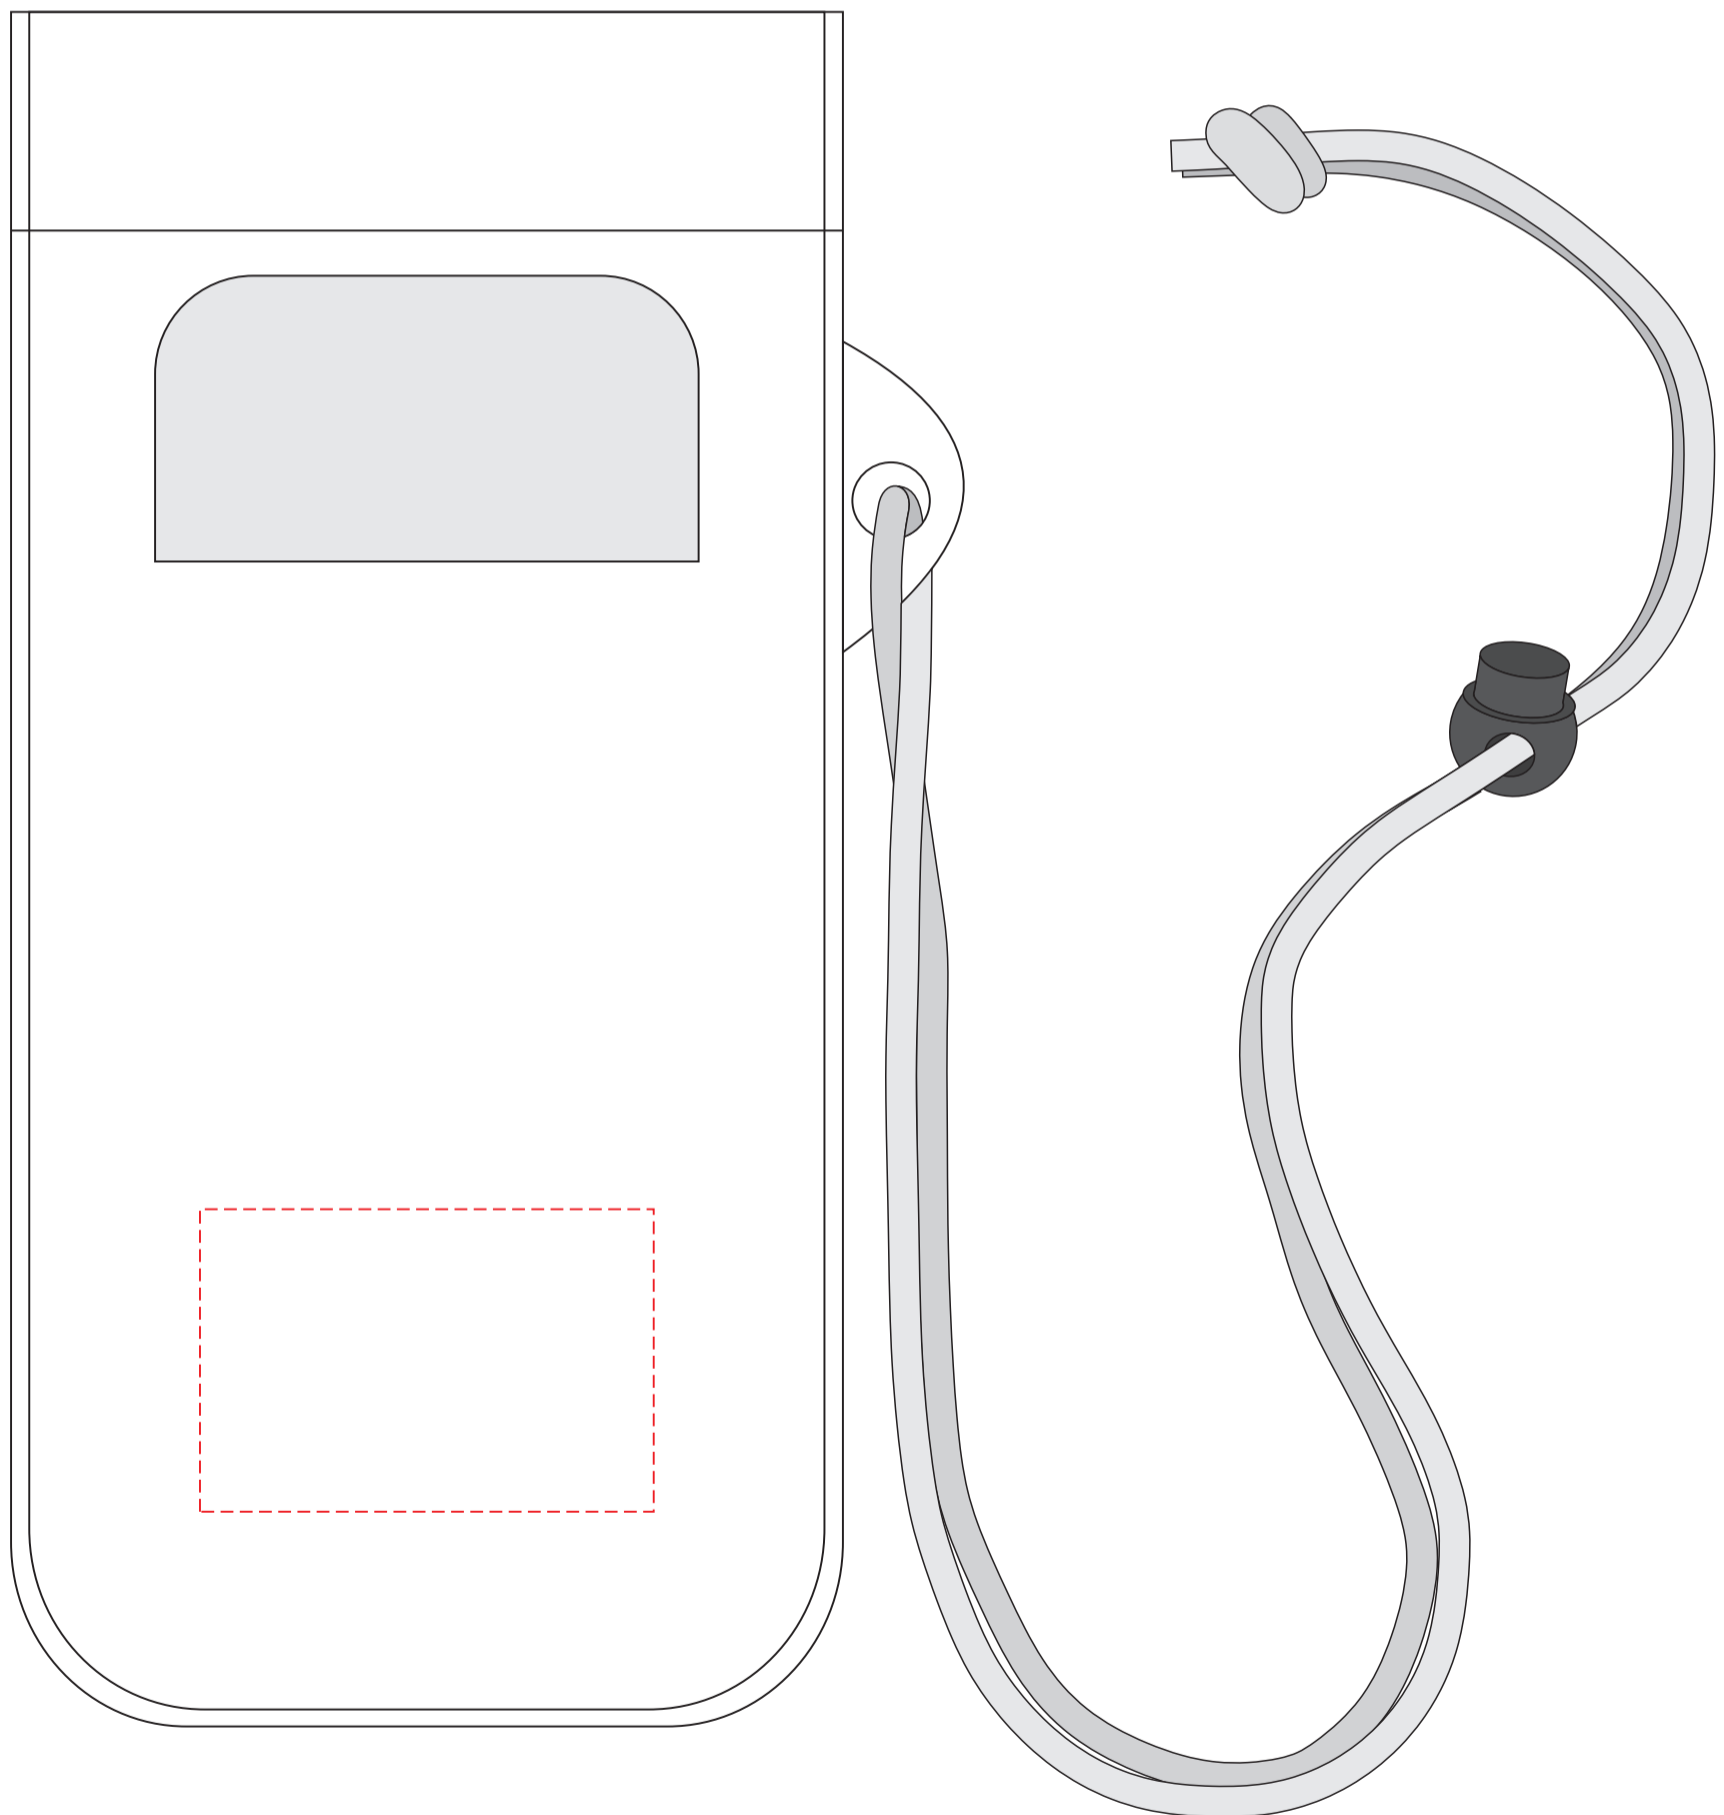

V1404

Miejsce znakowania
Placement

Maksymalne pole znakowania
Max area dimension
[mm]

Technika znakowania
Technique

item front (one colour only)

60x40

S

Scale 1:1

V1404

Miejsce znakowania
Placement

Maksymalne pole znakowania
Max area dimension
[mm]

Technika znakowania
Technique

item front

50x40

T

Scale 1:1