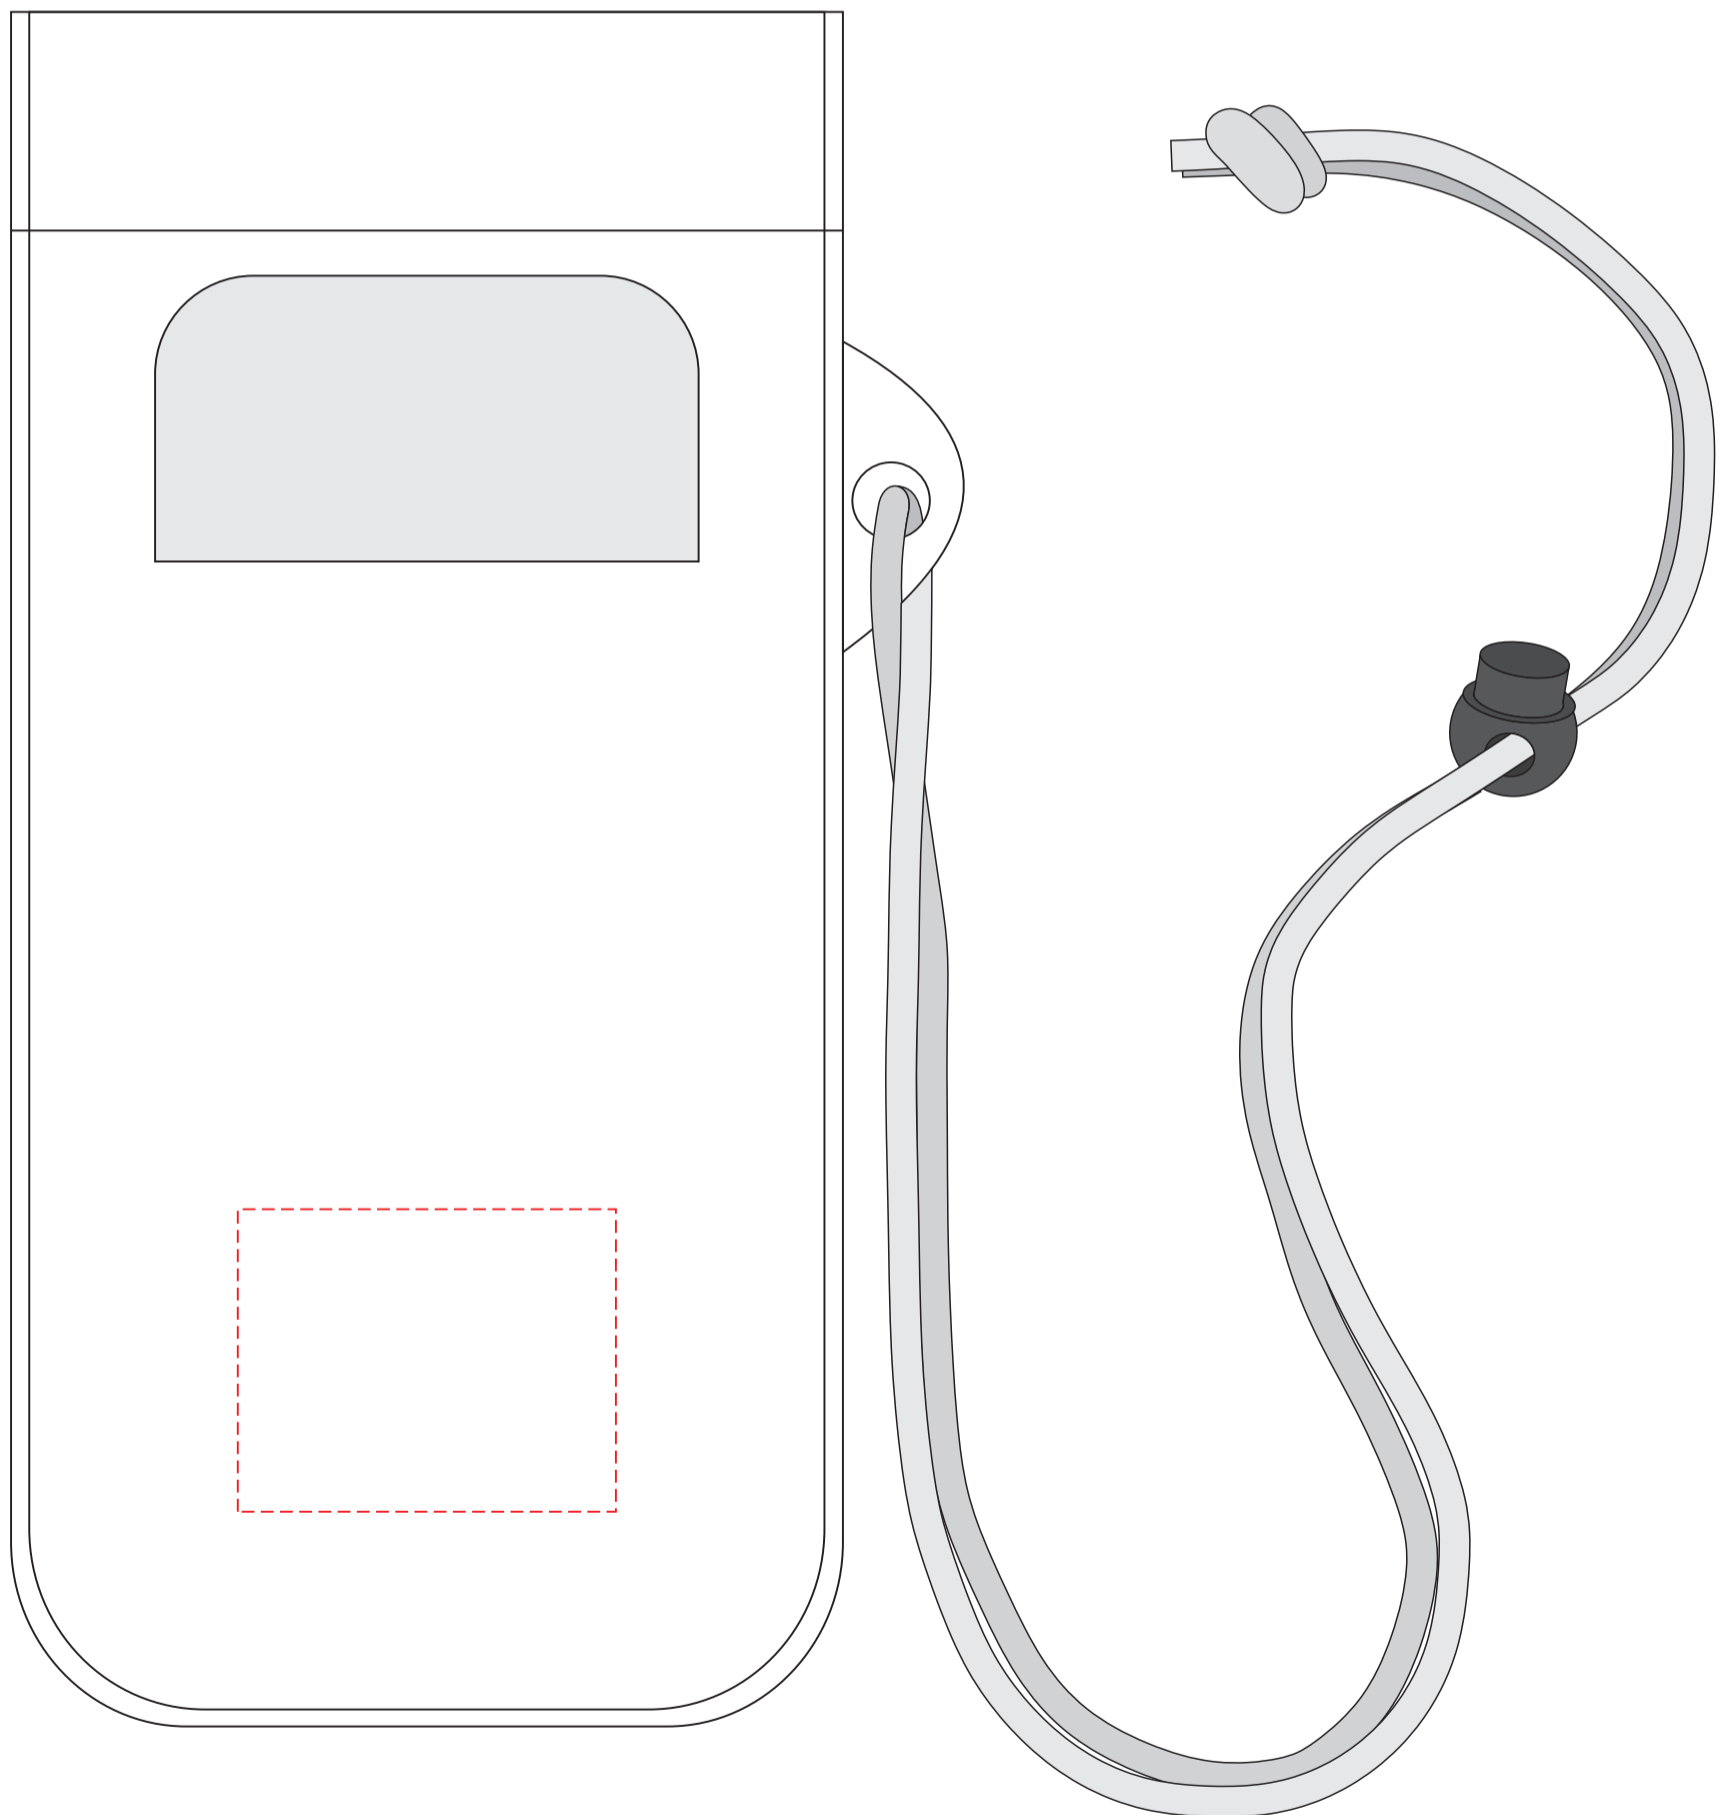

V1404

Miejsce znakowania
Placement

Maksymalne pole znakowania
Max area dimension
[mm]

Technika znakowania
Technique

item front (one colour only)

60x40

S

Scale 1:1

V1404

Miejsce znakowania
Placement

Maksymalne pole znakowania
Max area dimension
[mm]

Technika znakowania
Technique

item front

50x40

T

Scale 1:1