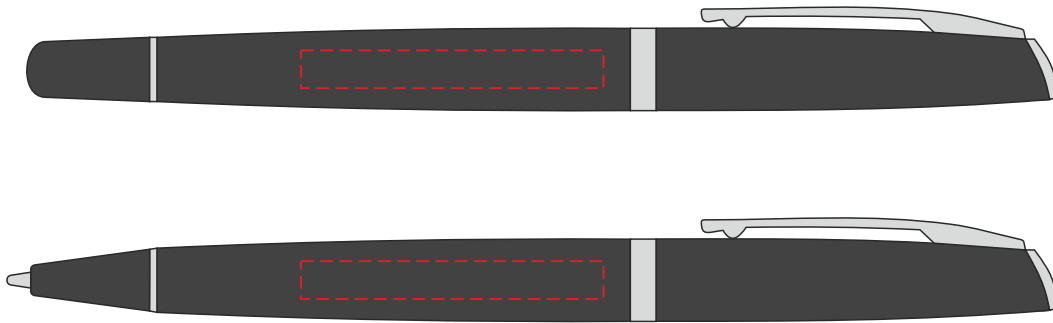

**P610.57**

Miejsce znakowania  
Placement  
Lieu de marquage

Maksymalne pole znakowania  
Max area dimension  
Zone de marquage maximale  
[mm]

Technika znakowania  
Technique  
Technique de marquage

item barrel

40x5

T, L

**Scale 1:1**