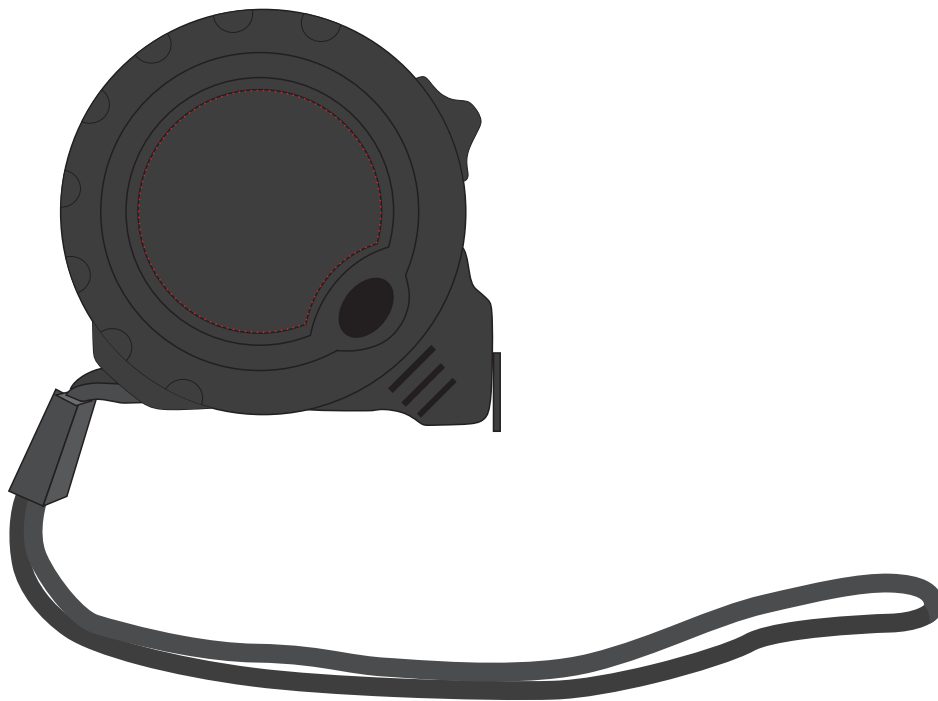

P112.12

Miejsce znakowania
Placement
Lieu de marquage

Maksymalne pole znakowania
Max area dimension
Zone de marquage maximale
[mm]

Technika znakowania
Technique
Technique de marquage

item - front

32x32

D

Scale 1:1

P112.12

Miejsce znakowania
Placement
Lieu de marquage

Maksymalne pole znakowania
Max area dimension
Zone de marquage maximale
[mm]

Technika znakowania
Technique
Technique de marquage

item - front

20x10

T

Scale 1:1