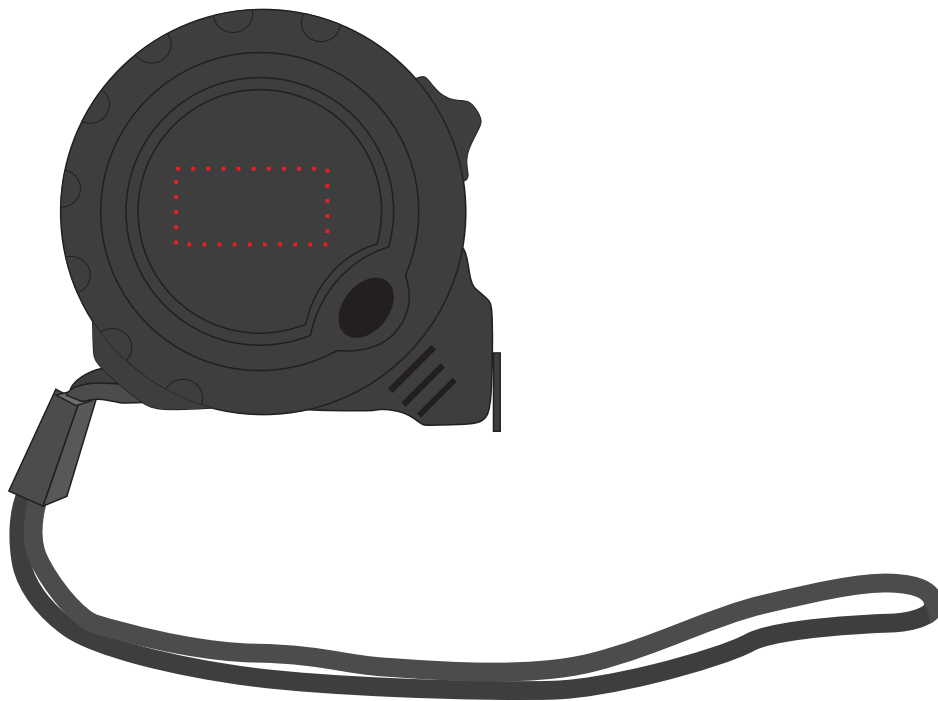

P112.12

Miejsce znakowania
Placement
Lieu de marquage

Maksymalne pole znakowania
Max area dimension
Zone de marquage maximale
[mm]

Technika znakowania
Technique
Technique de marquage

item - front

20x10

T

Scale 1:1