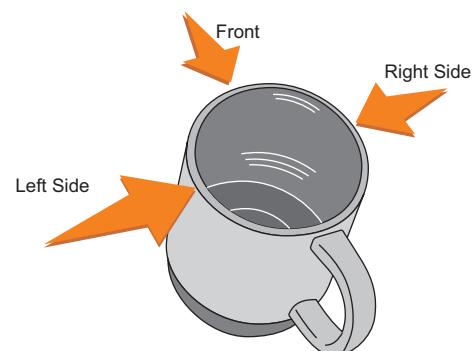

P434.113

Miejsce znakowania
Placement
Lieu de marquage

Maksymalne pole znakowania
Max area dimension
Zone de marquage maximale
[mm]

Technika znakowania
Technique
Technique de marquage

item left side

30x40

T

Scale 1:1

P434.113

Miejsce znakowania
Placement
Lieu de marquage

Maksymalne pole znakowania
Max area dimension
Zone de marquage maximale
[mm]

Technika znakowania
Technique
Technique de marquage

item right side