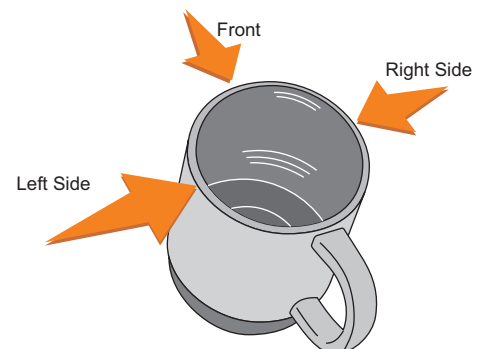

P434.113

Miejsce znakowania
Placement
Lieu de marquage

Maksymalne pole znakowania
Max area dimension
Zone de marquage maximale
[mm]

Technika znakowania
Technique
Technique de marquage

item front

100x40

S

Scale 1:1

P434.113

Miejsce znakowania
Placement
Lieu de marquage

Maksymalne pole znakowania
Max area dimension
Zone de marquage maximale
[mm]

Technika znakowania
Technique
Technique de marquage

item left side

30x40

T