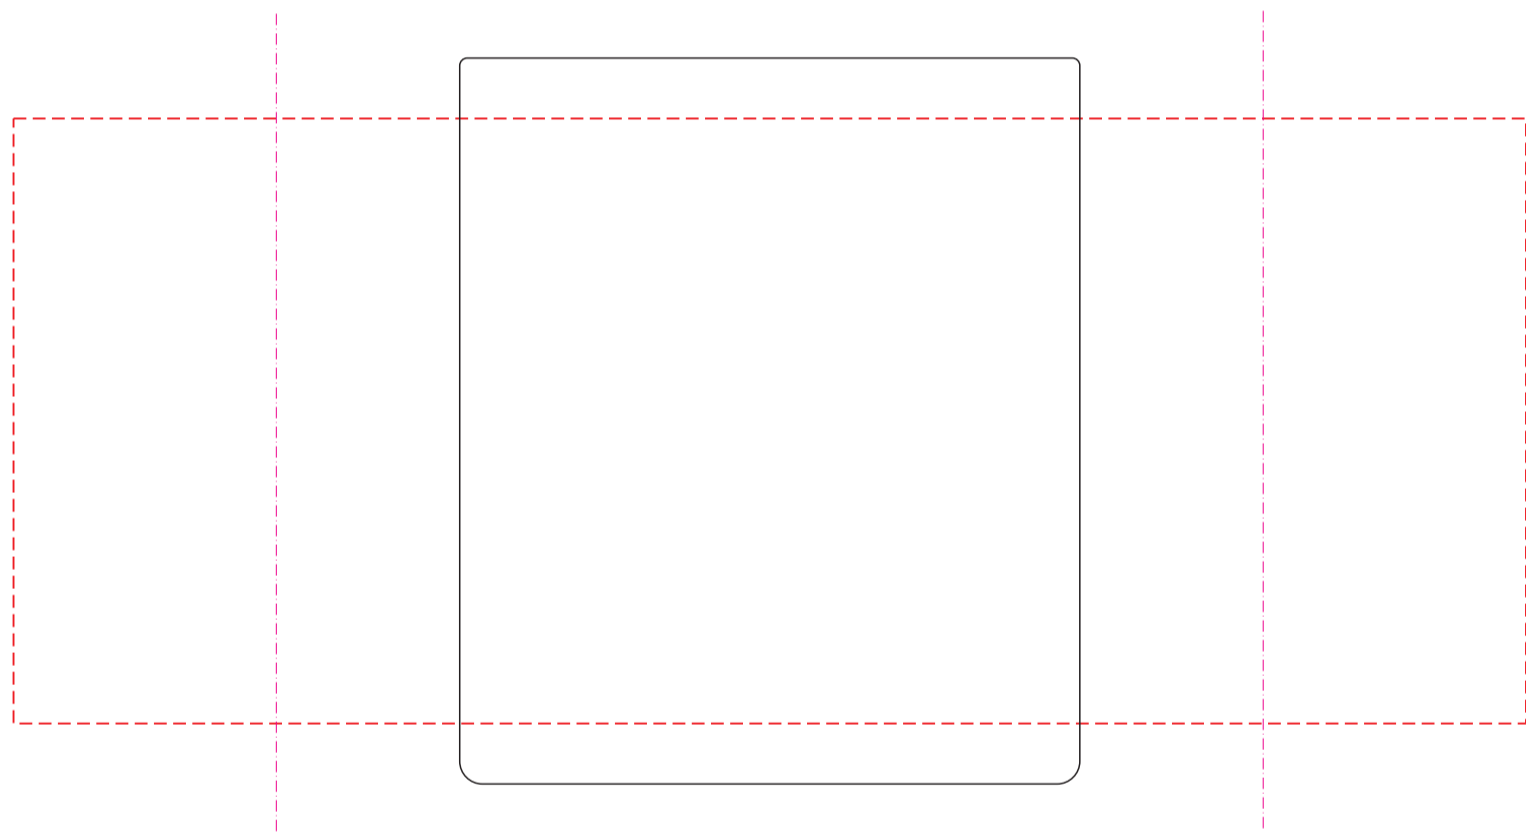

V9504

Miejsce znakowania
Placement

Maksymalne pole znakowania
Max area dimension
[mm]

Technika znakowania
Technique

item front

200x80

SL

Scale 1:1