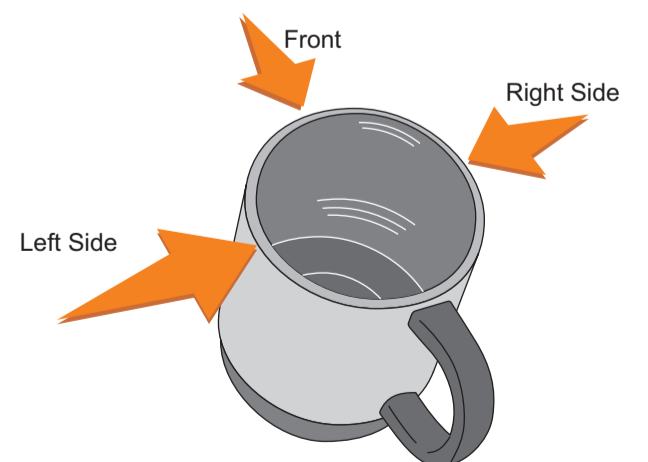

V9504

Miejsce znakowania
Placement

Maksymalne pole znakowania
Max area dimension
[mm]

Technika znakowania
Technique

item front

200x80

SL

Scale 1:1