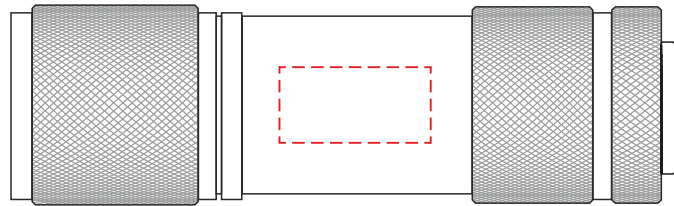

P513.27

Miejsce znakowania
Placement
Lieu de marquage
Standortmarkierung

Maksymalne pole znakowania
Max area dimension
Zone de marquage maximale
Maximale Etikettenfläche
[mm]

Technika znakowania
Technique
Technique de marquage
Markierungstechnik

item barrel

20x10

T, L

Scale 1:1