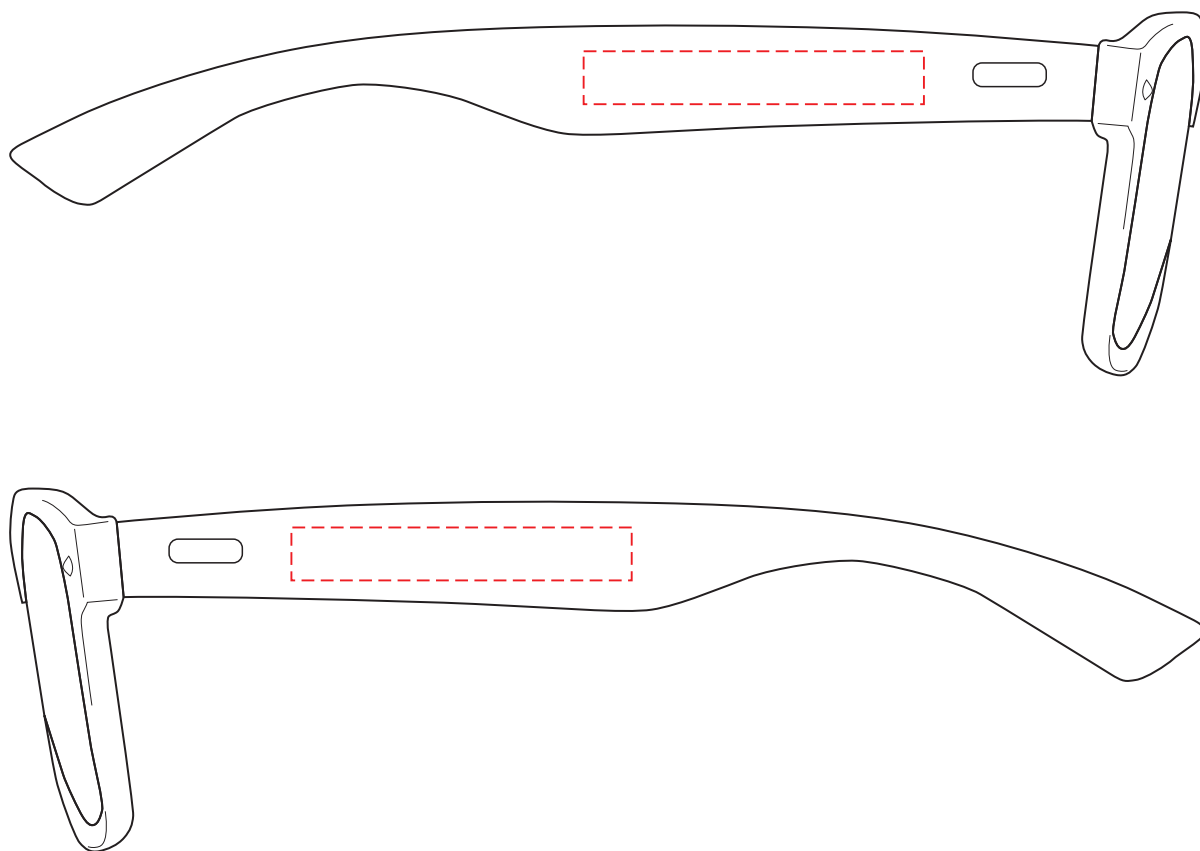

P453.97x

Miejsce znakowania
Placement
Lieu de marquage

Maksymalne pole znakowania
Max area dimension
Zone de marquage maximale
[mm]

Technika znakowania
Technique
Technique de marquage

item side left
item side right

45x7
45x7

T, L
T, L

Scale 1:1