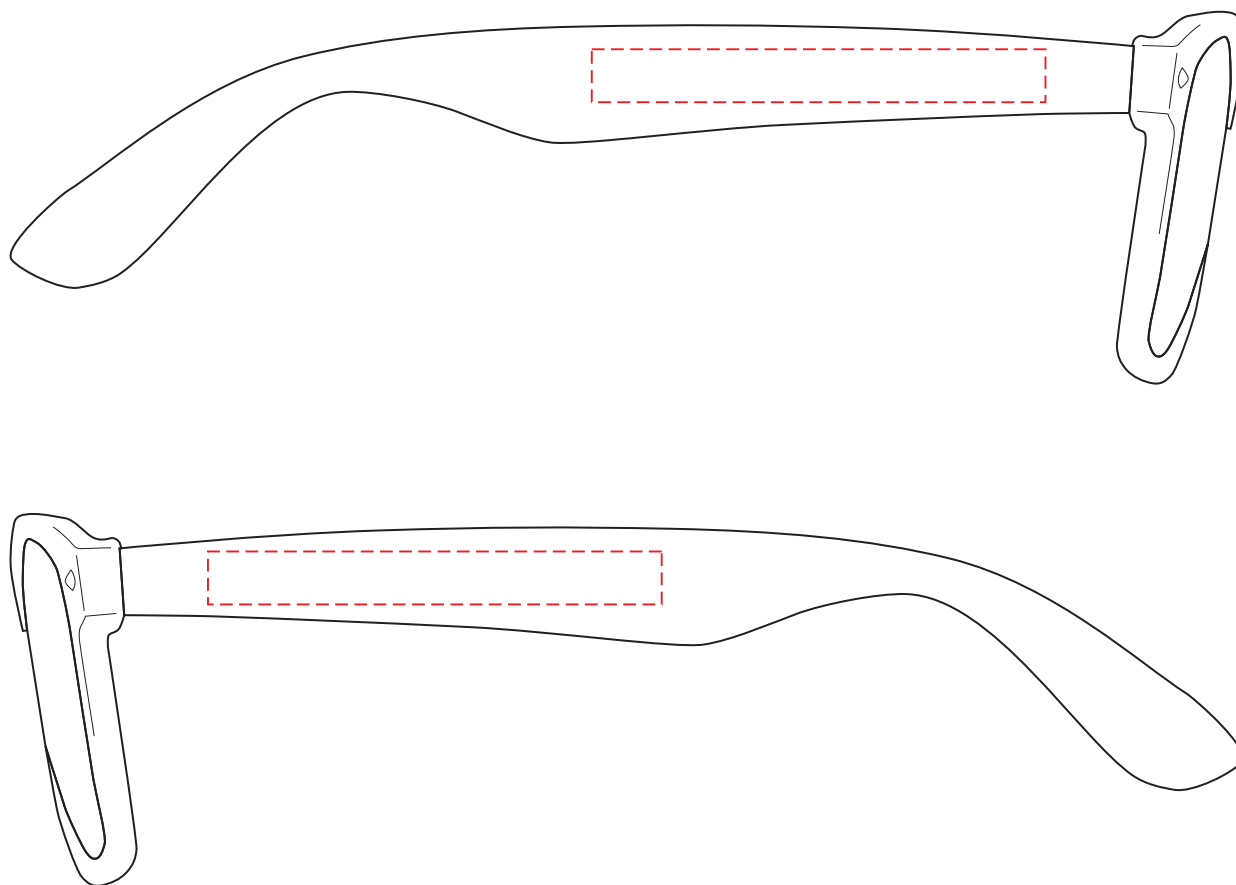

# P453.89x

Miejsce znakowania  
Placement  
Lieu de marquage

Maksymalne pole znakowania  
Max area dimension  
Zone de marquage maximale  
[mm]

Technika znakowania  
Technique  
Technique de marquage

item side left  
item side right

60x7  
60x7

T  
T

**Scale 1:1**