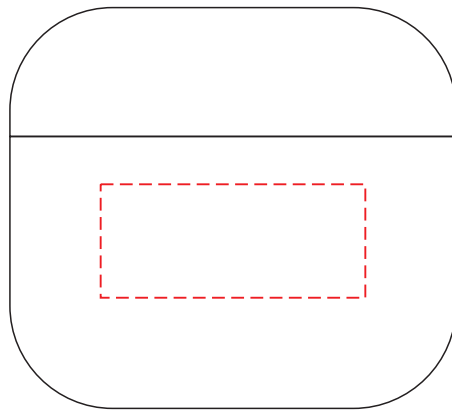

**P329.93**

Miejsce znakowania  
Placement  
Lieu de marquage

Maksymalne pole znakowania  
Max area dimension  
Zone de marquage maximale  
[mm]

Technika znakowania  
Technique  
Technique de marquage

item front

35x15

L

**Scale 1:1**