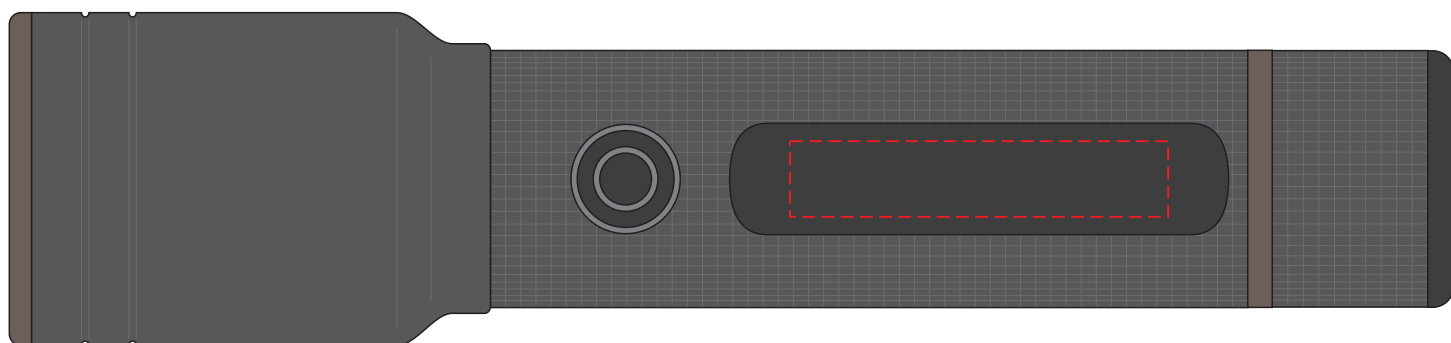

P513.93

Miejsce znakowania
Placement
Lieu de marquage

Maksymalne pole znakowania
Max area dimension
Zone de marquage maximale
[mm]

Technika znakowania
Technique
Technique de marquage

item front

40x8

T, L

Scale 1:1

P513.92

Miejsce znakowania
Placement
Lieu de marquage

Maksymalne pole znakowania
Max area dimension
Zone de marquage maximale
[mm]

Technika znakowania
Technique
Technique de marquage

item front

50x10

D

Scale 1:1