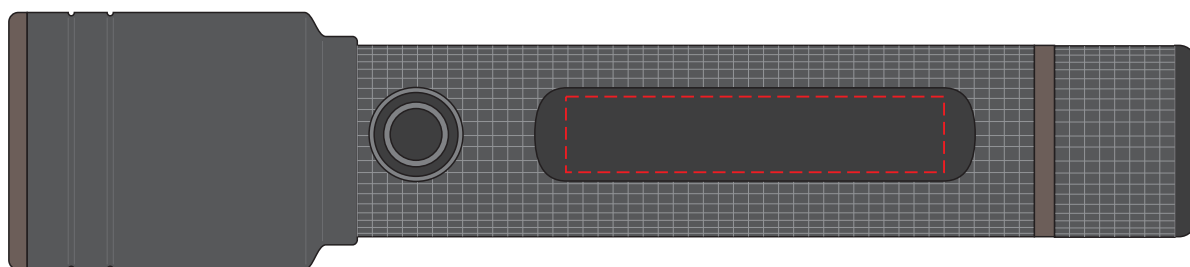

P513.93

Miejsce znakowania
Placement
Lieu de marquage

Maksymalne pole znakowania
Max area dimension
Zone de marquage maximale
[mm]

Technika znakowania
Technique
Technique de marquage

item front

40x8

T, L

Scale 1:1

P513.92

Miejsce znakowania
Placement
Lieu de marquage

Maksymalne pole znakowania
Max area dimension
Zone de marquage maximale
[mm]

Technika znakowania
Technique
Technique de marquage

item front

50x10

D

Scale 1:1