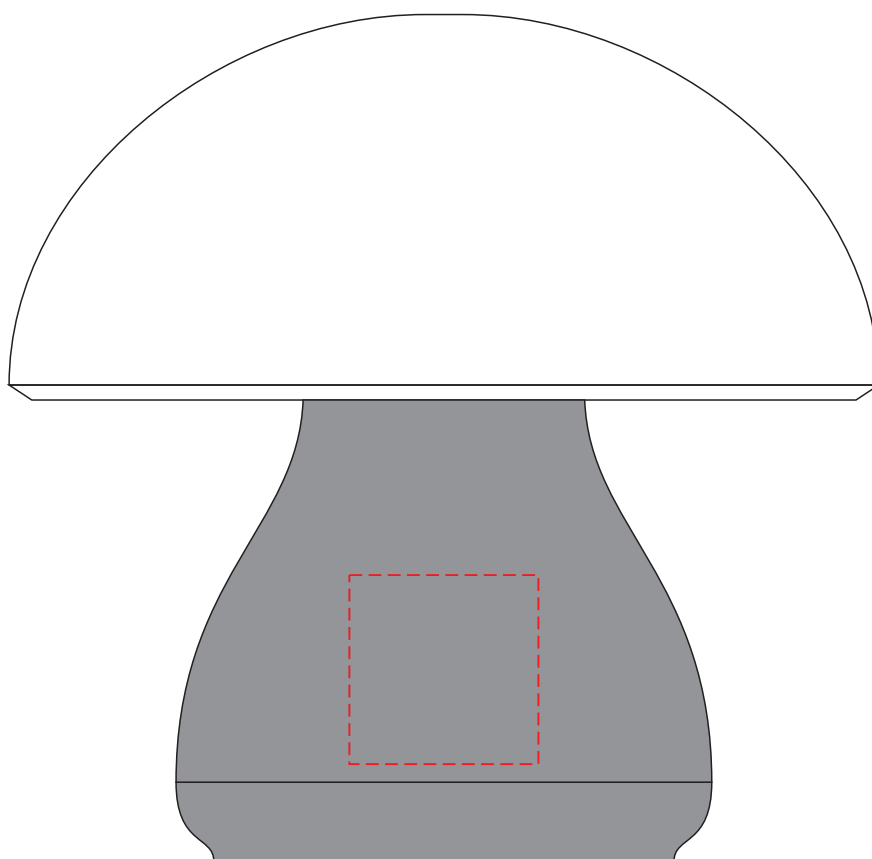

P513.74

Miejsce znakowania
Placement
Lieu de marquage

Maksymalne pole znakowania
Max area dimension
Zone de marquage maximale
[mm]

Technika znakowania
Technique
Technique de marquage

item front

25x25

T

Scale 1:1