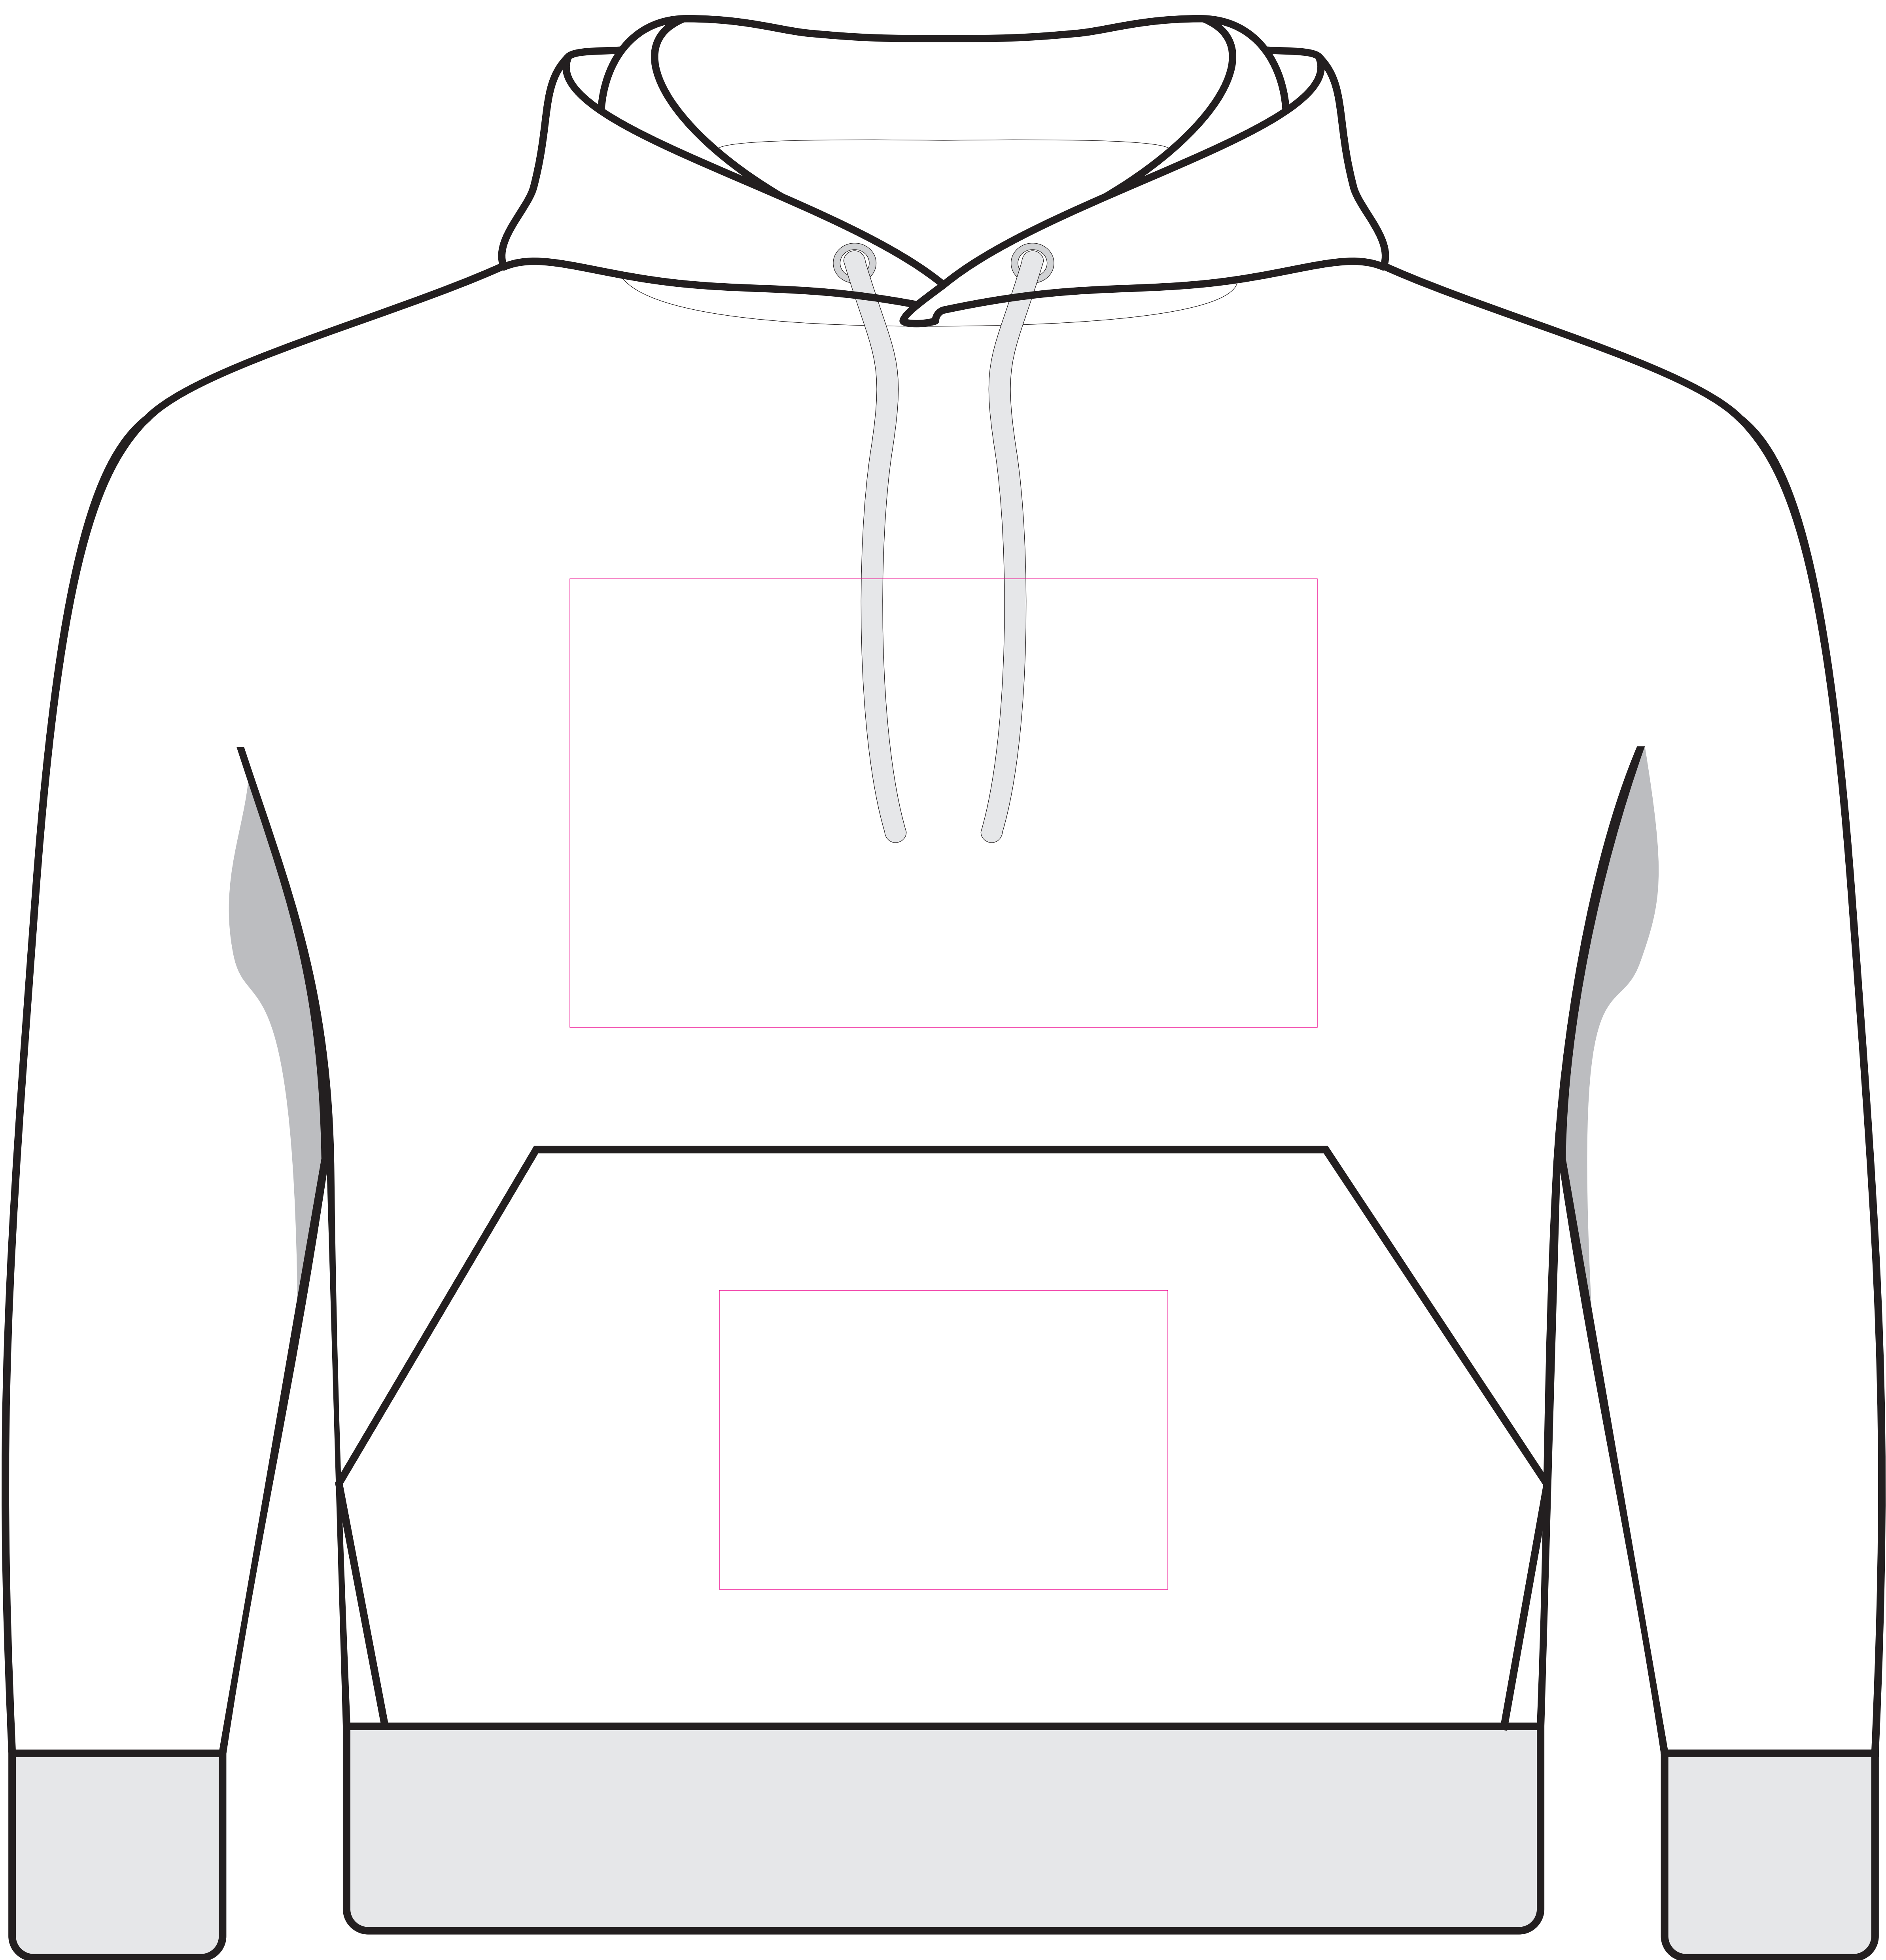

T9400

Miejsce znakowania
Placement

Maksymalne pole znakowania
Max area dimension
[mm]

Technika znakowania
Technique

item front
item front

300x300
270x270

TF, DTF
TF, DTF

Scale 1:1

T9400

Miejsce znakowania
Placement

Maksymalne pole znakowania
Max area dimension
[mm]

Technika znakowania
Technique

item back
item back

300x300
270x270

TF 
DTF 

Scale 1:1