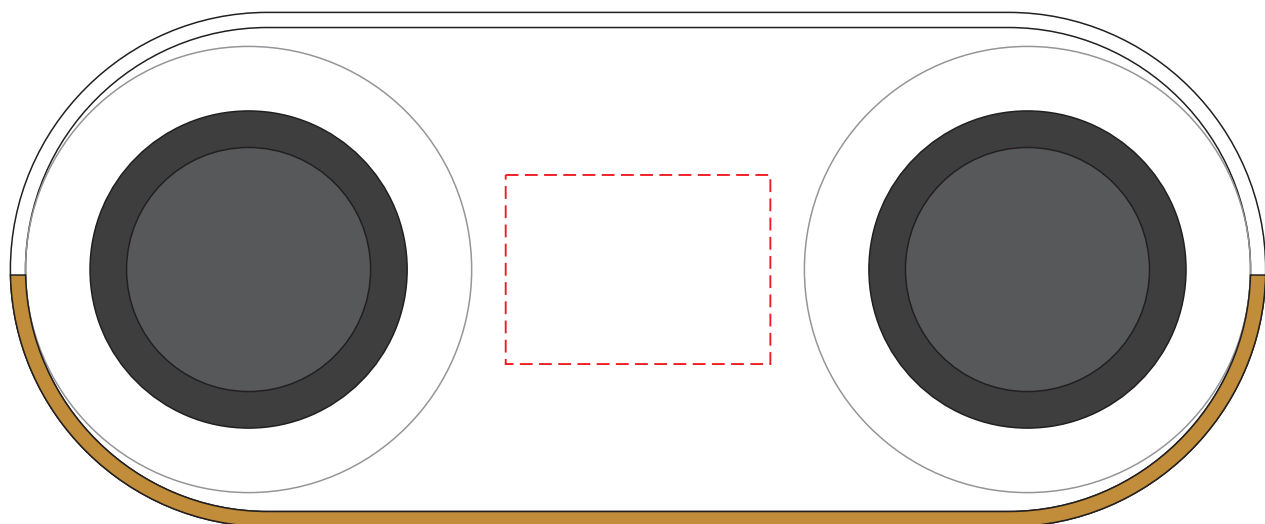

P329.619

Miejsce znakowania
Placement
Lieu de marquage

Maksymalne pole znakowania
Max area dimension
Zone de marquage maximale
[mm]

Technika znakowania
Technique
Technique de marquage

item front

35x25

T

Scale 1:1