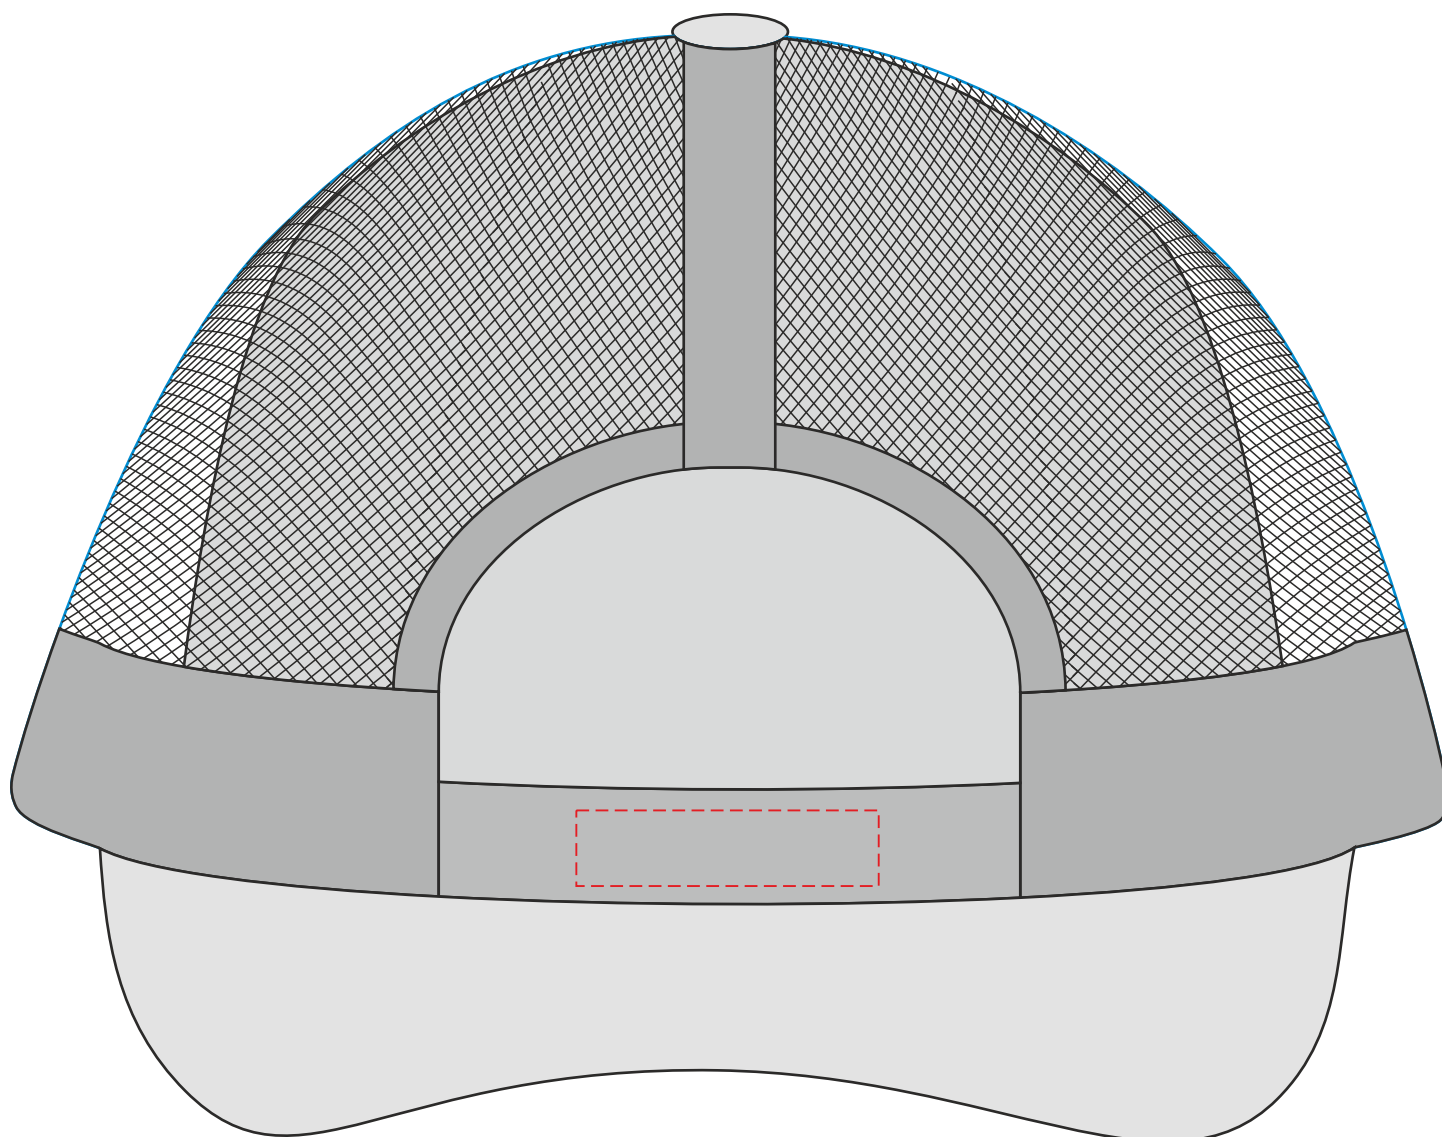

90x50

TF, DTF

**Scale 1:1**

**P453.35**

Miejsce znakowania  
Placement  
Lieu de marquage

Maksymalne pole znakowania  
Max area dimension  
Zone de marquage maximale  
[mm]

Technika znakowania  
Technique  
Technique de marquage

item front

90x50

TF, DTF

**Scale 1:1**