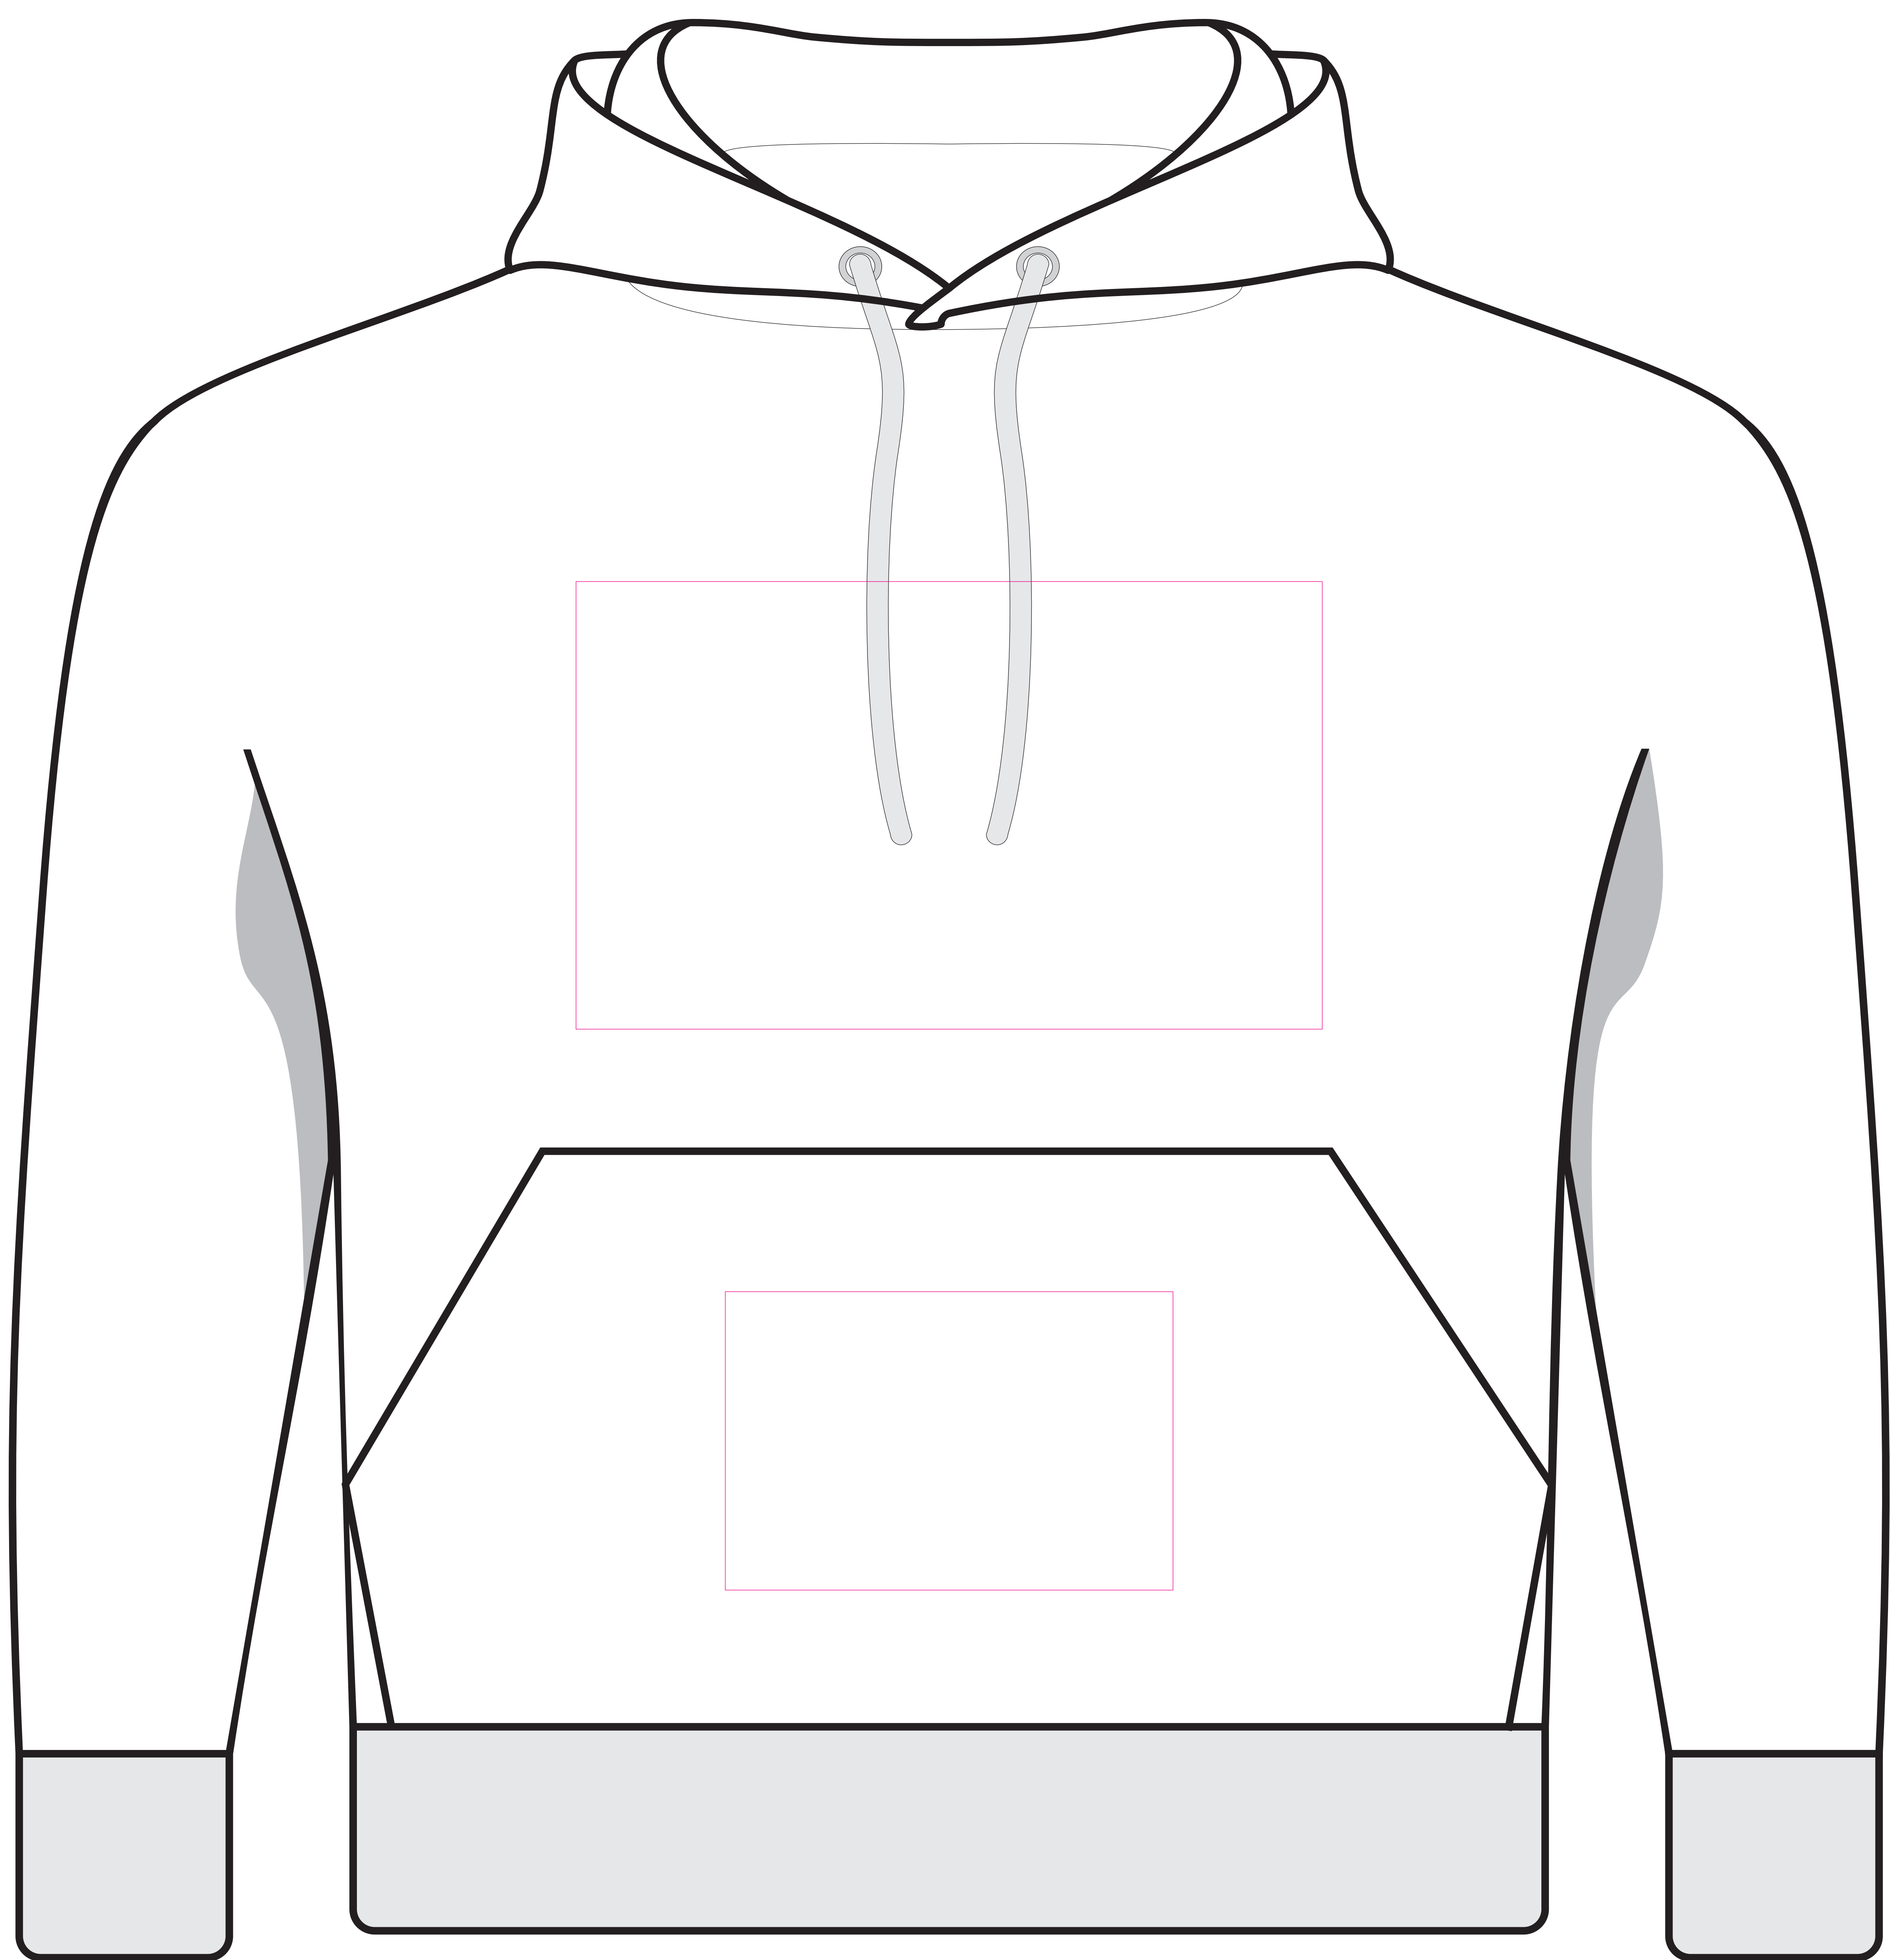

T9401

Miejsce znakowania
Placement

Maksymalne pole znakowania
Max area dimension
[mm]

Technika znakowania
Technique

item front
item front

300x300
270x270

TF, DTF
TF, DTF

Scale 1:1

T9401

Miejsce znakowania
Placement

Maksymalne pole znakowania
Max area dimension
[mm]

Technika znakowania
Technique

item back
item back

300x300
270x270

TF 
DTF 

Scale 1:1