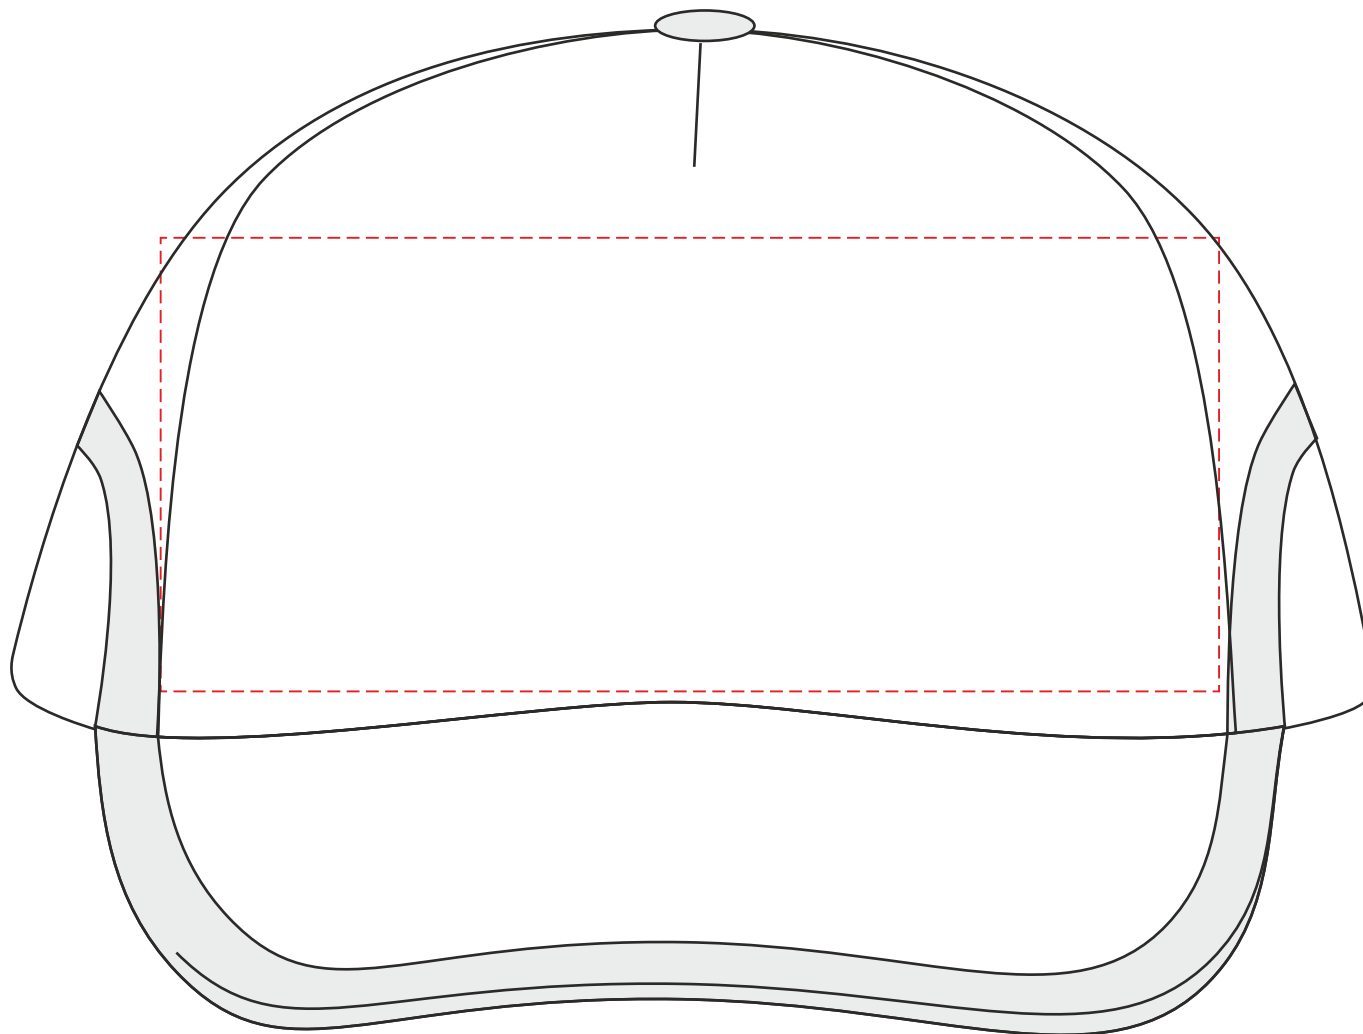

# V7050

Miejsce znakowania  
Placement  
Lieu de marquage  
Standortmarkierung

Maksymalne pole znakowania  
Max area dimension  
Zone de marquage maximale  
Maximale Etikettenfläche  
[mm]

Technika znakowania  
Technique  
Technique de marquage  
Markierungstechnik

item front

140x60

H

**Scale 1:1**