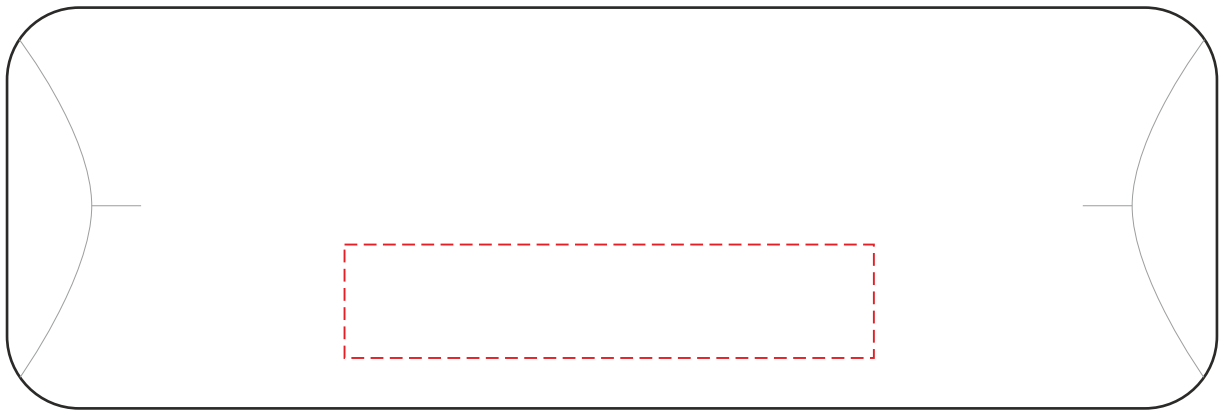

V1203

Miejsce znakowania
Placement
Lieu de marquage

Maksymalne pole znakowania
Max area dimension
Zone de marquage maximale
[mm]

Technika znakowania
Technique
Technique de marquage

item 1 front
item 2 front

60x6
60x6

T, L
T, L

ball pen

mechanical pencil

Scale 1:1

V1203

Miejsce znakowania
Placement
Lieu de marquage

Maksymalne pole znakowania
Max area dimension
Zone de marquage maximale
[mm]

Technika znakowania
Technique
Technique de marquage

casing top

70x15

L

Scale 1:1

V1203

Miejsce znakowania
Placement
Lieu de marquage

Maksymalne pole znakowania
Max area dimension
Zone de marquage maximale
[mm]