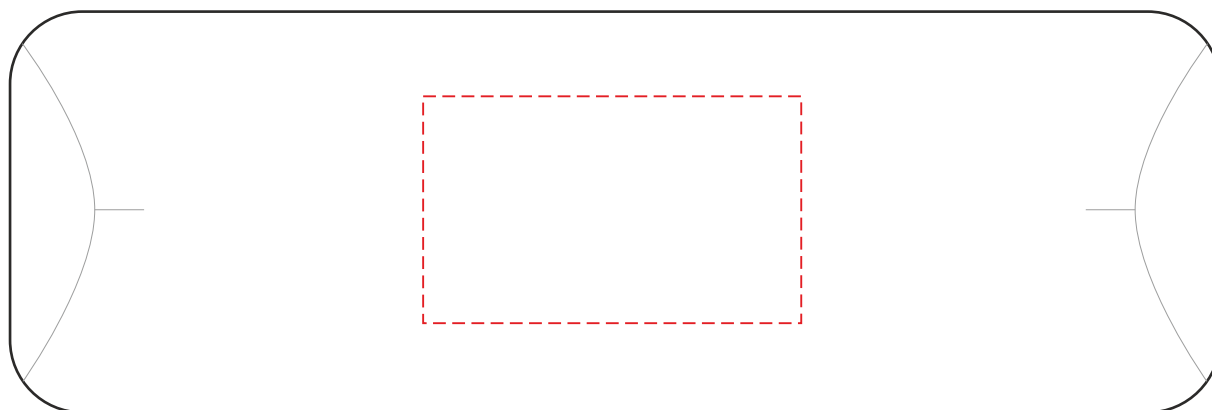

V1203

Miejsce znakowania
Placement
Lieu de marquage

Maksymalne pole znakowania
Max area dimension
Zone de marquage maximale
[mm]

Technika znakowania
Technique
Technique de marquage

item 1 front
item 2 front

60x6
60x6

T, L
T, L

ball pen

mechanical pencil

Scale 1:1

V1203

Miejsce znakowania
Placement
Lieu de marquage

Maksymalne pole znakowania
Max area dimension
Zone de marquage maximale
[mm]

Technika znakowania
Technique
Technique de marquage

casing top

70x15

L

Scale 1:1

V1203

Miejsce znakowania
Placement
Lieu de marquage

Maksymalne pole znakowania
Max area dimension
Zone de marquage maximale
[mm]

Technika znakowania
Technique
Technique de marquage

casing top

50x30

T

Scale 1:1