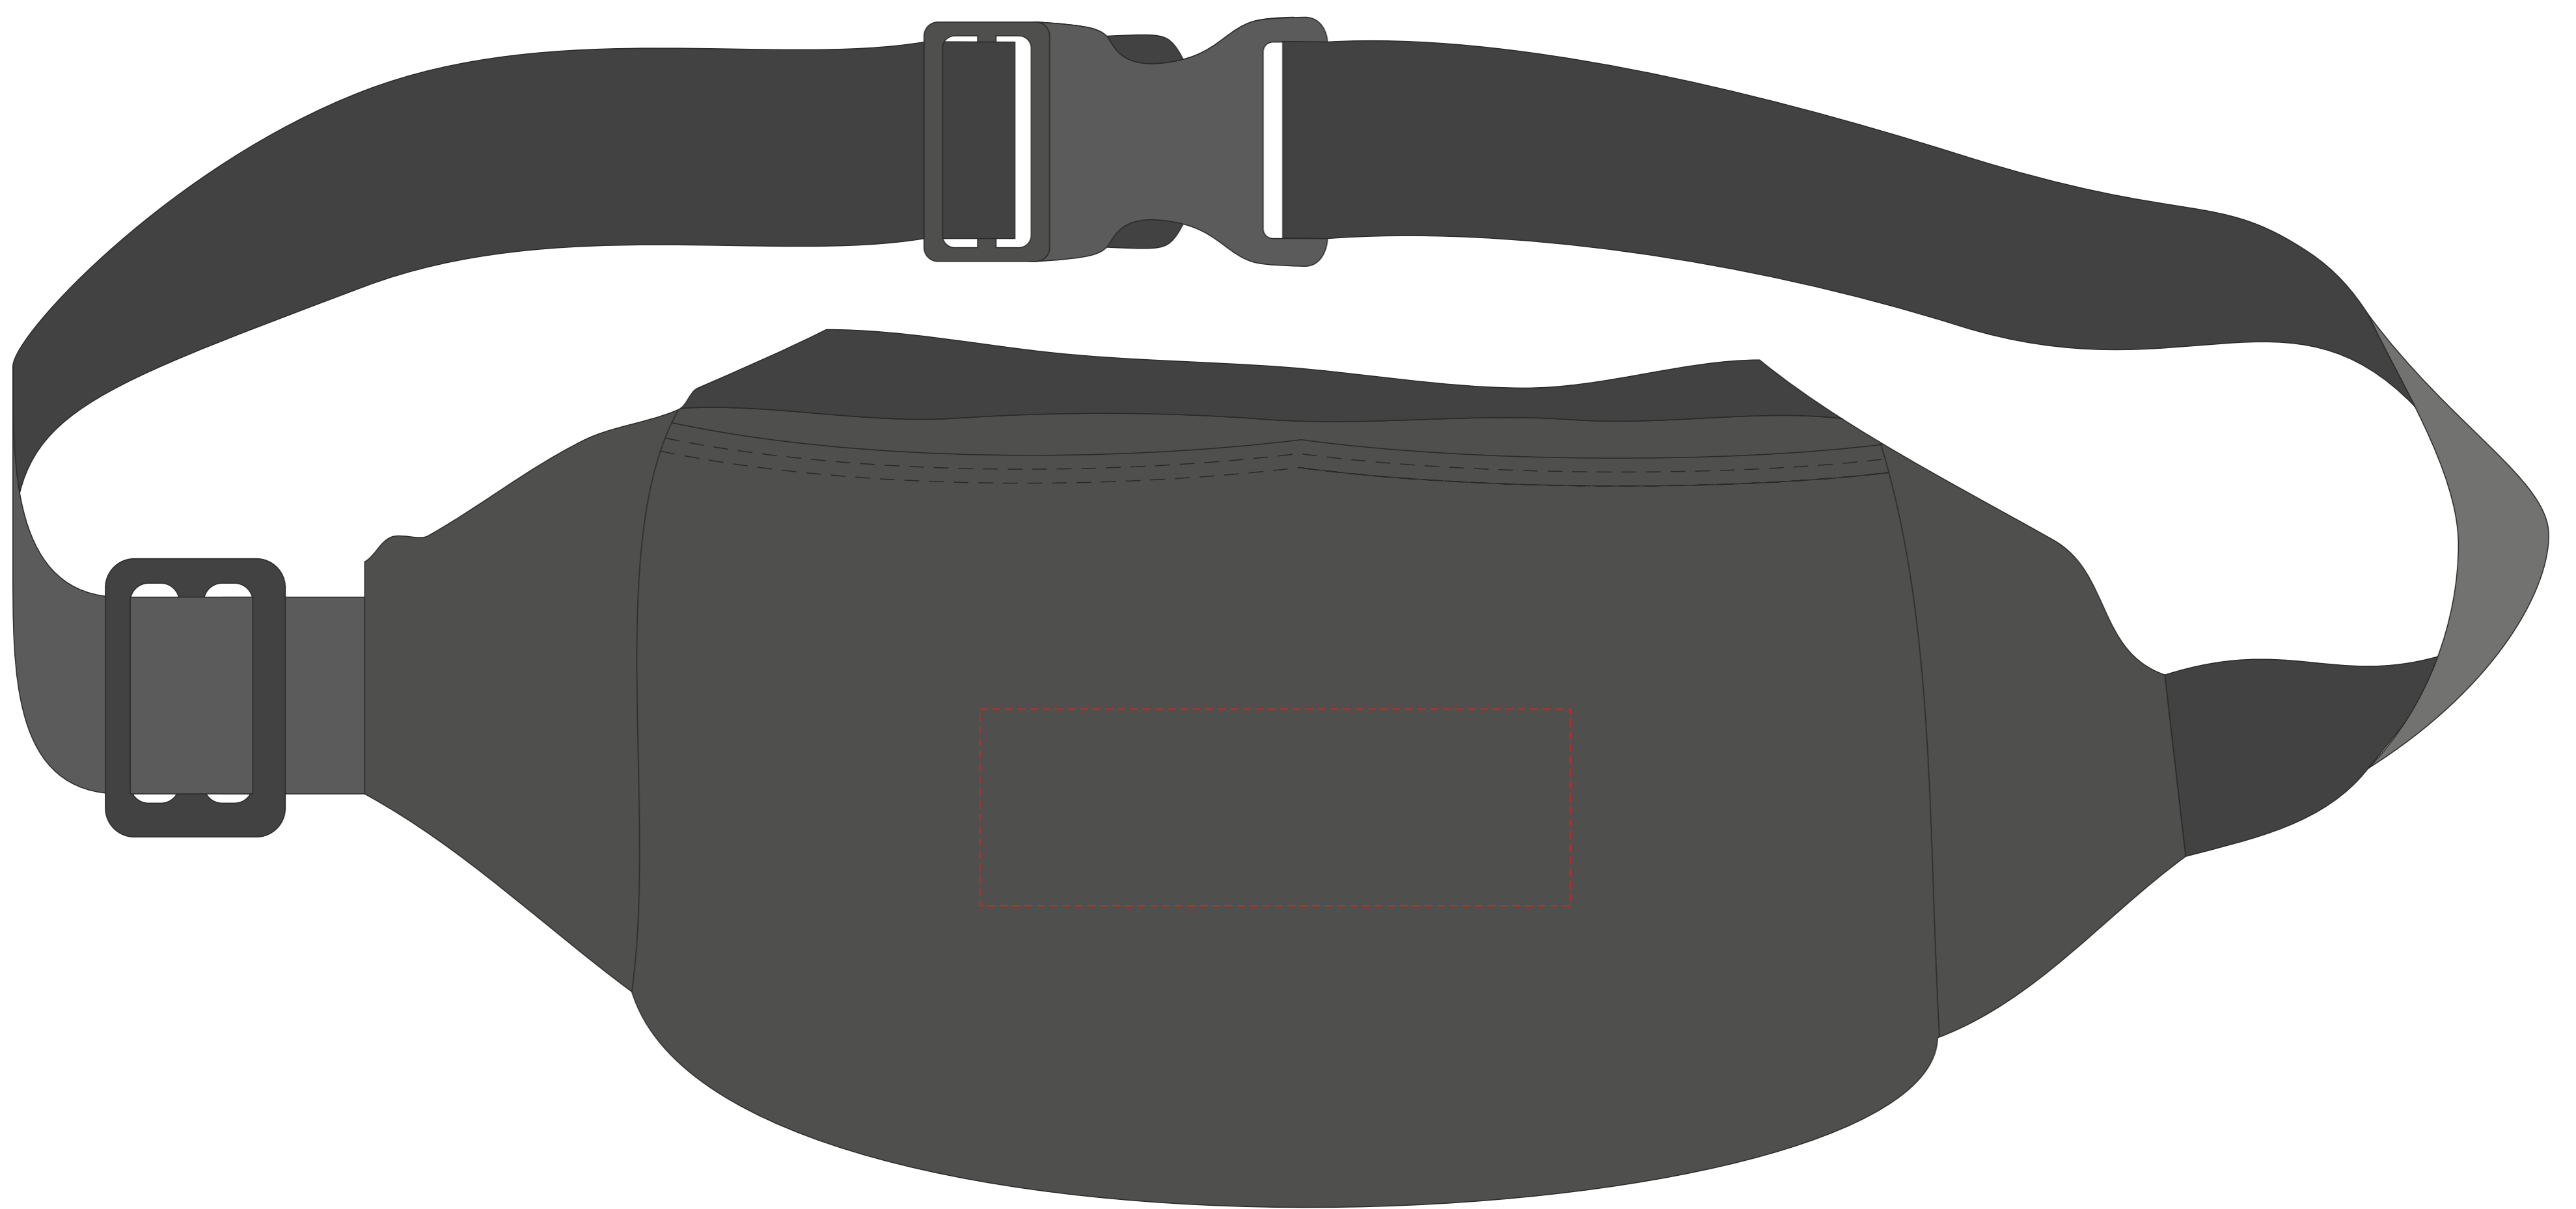

V1647

**Miejsce znakowania
Placement**

**Maksymalne pole znakowania
Max area dimension
[mm]**

**Technika znakowania
Technique**

item back

120x40

TF, DTF, S

Scale 1:1