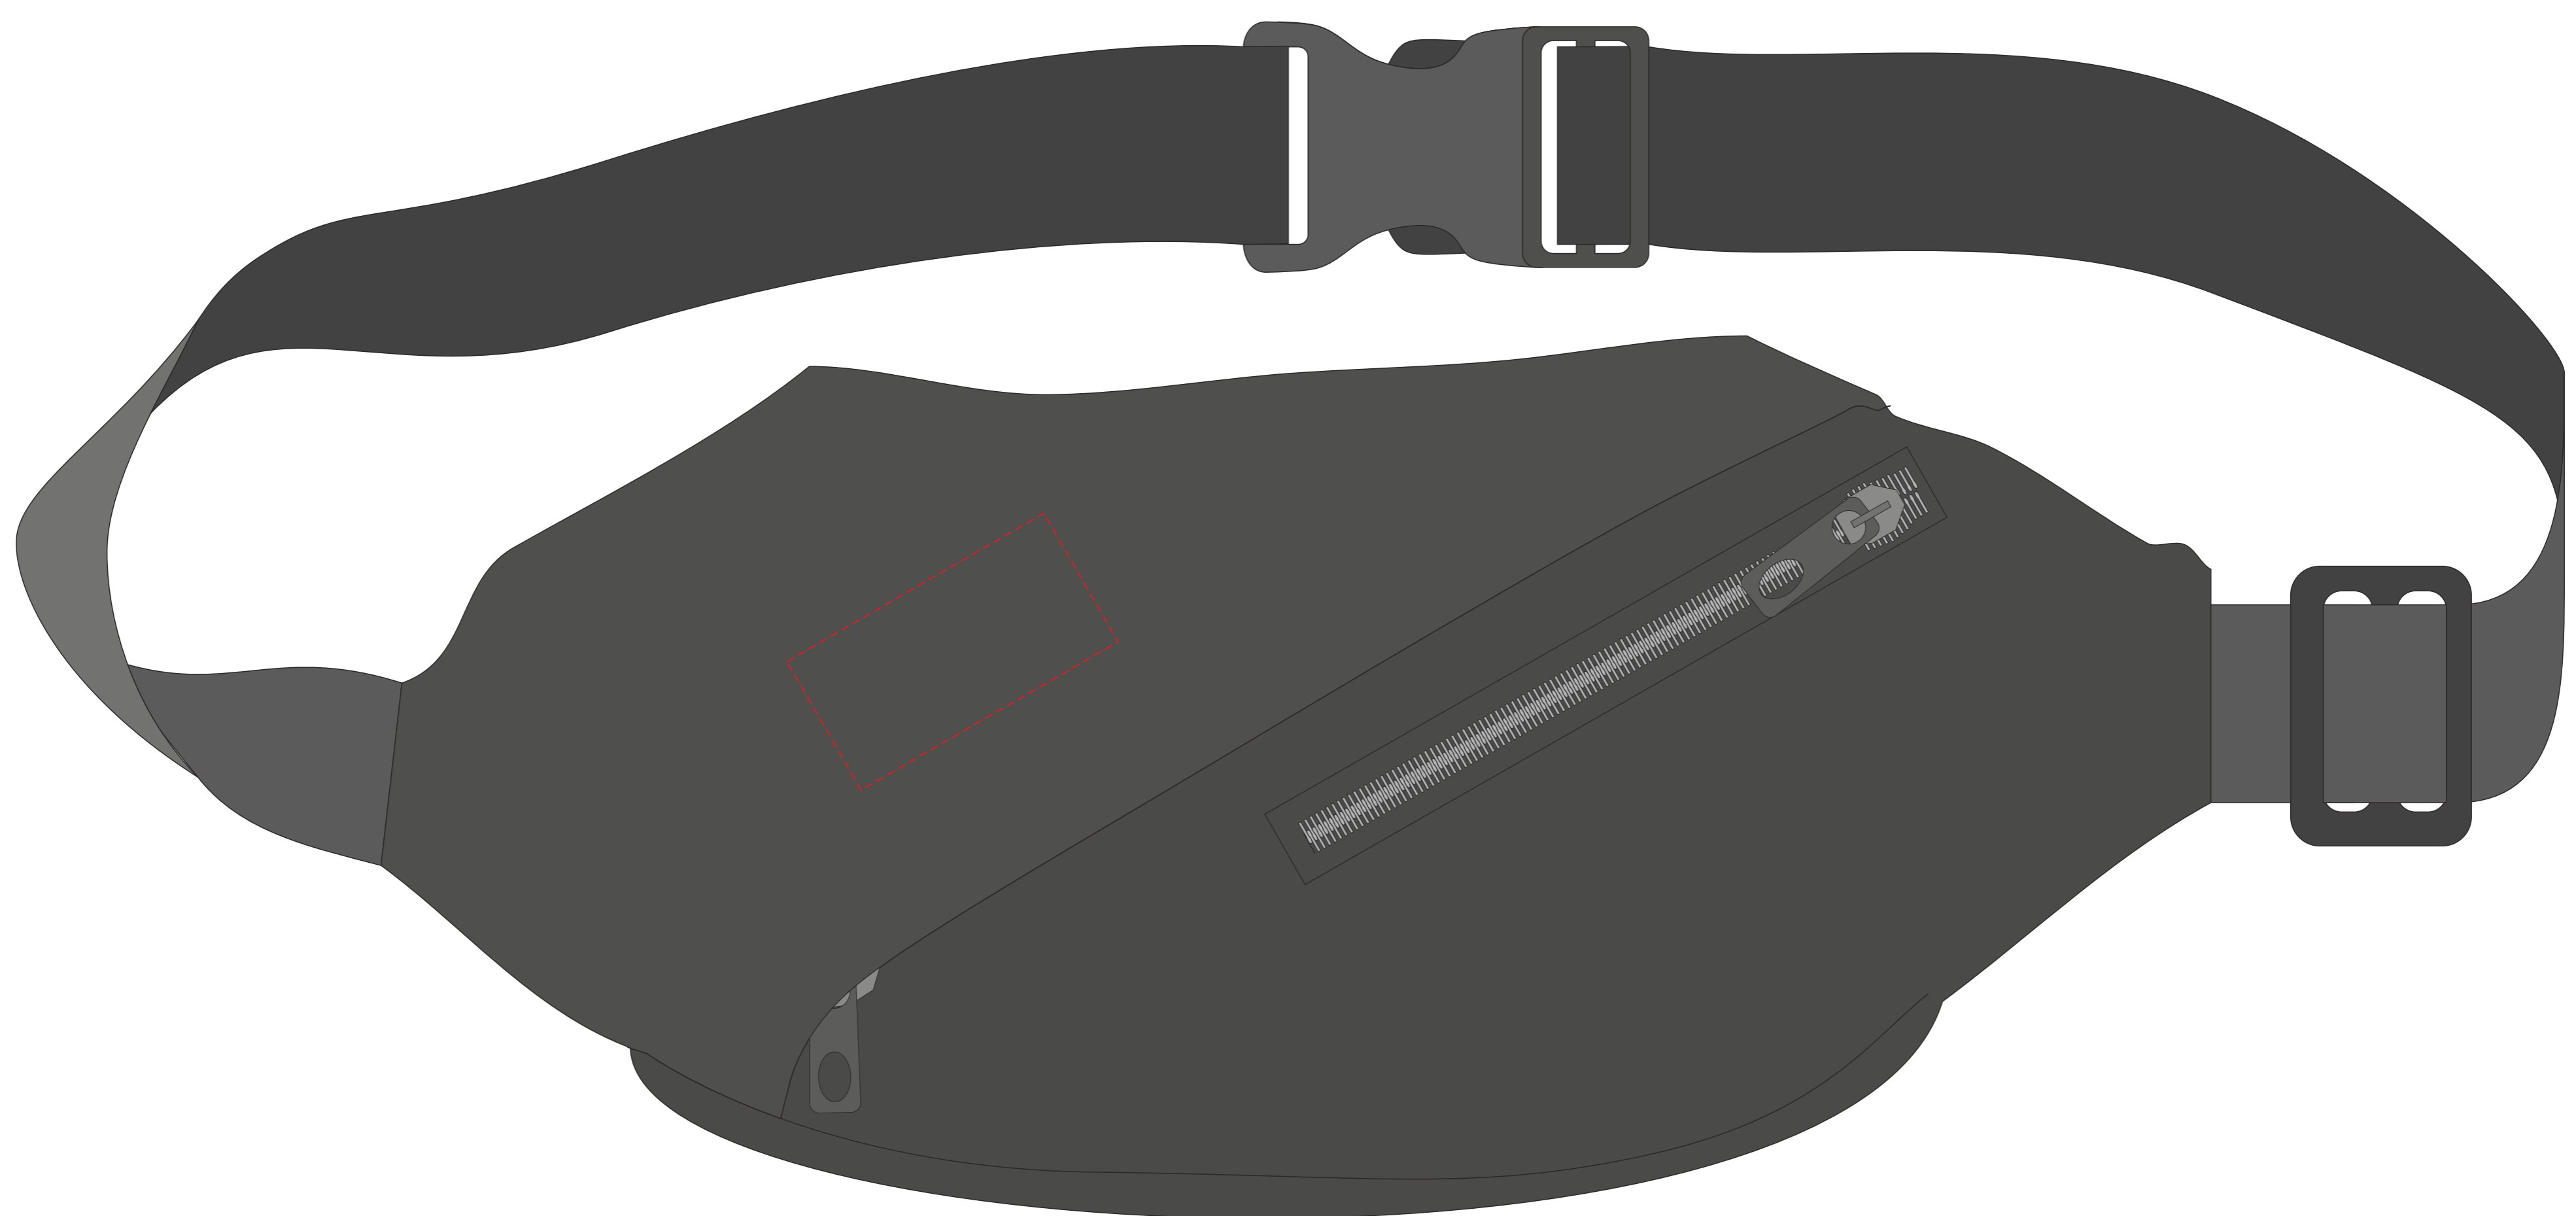

V1647

**Miejsce znakowania
Placement**

**Maksymalne pole znakowania
Max area dimension
[mm]**

**Technika znakowania
Technique**

item front right

70x25

TF, DTF, S

Scale 1:1

V1647

Miejsce znakowania
Placement

Maksymalne pole znakowania
Max area dimension
[mm]

Technika znakowania
Technique

item front left

60x30

TF, DTF, S

Scale 1:1

V1647

**Miejsce znakowania
Placement**

**Maksymalne pole znakowania
Max area dimension
[mm]**

**Technika znakowania
Technique**

item back

120x40

TF, DTF, S

Scale 1:1