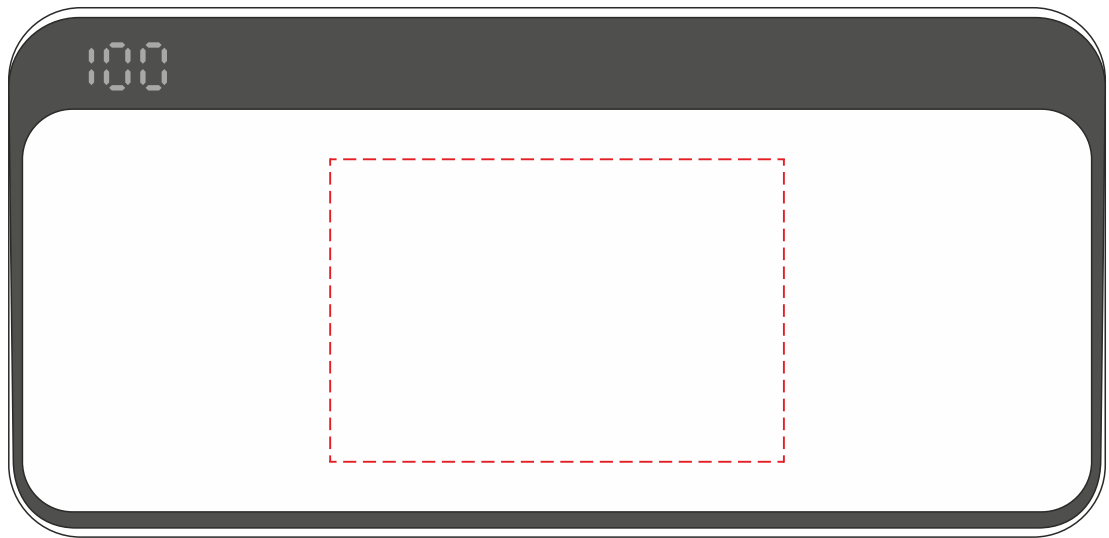

VA113

Miejsce znakowania
Placement
Lieu de marquage
Standortmarkierung

Maksymalne pole znakowania
Max area dimension
Zone de marquage maximale
Maximale Etikettenfläche
[mm]

Technika znakowania
Technique
Technique de marquage
Markierungstechnik

item front

60x40

T

Scale 1:1

VA113

Miejsce znakowania
Placement
Lieu de marquage
Standortmarkierung

Maksymalne pole znakowania
Max area dimension
Zone de marquage maximale
Maximale Etikettenfläche
[mm]

Technika znakowania
Technique
Technique de marquage
Markierungstechnik

item front

100x40

FC

Scale 1:1