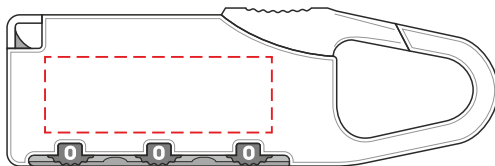

VA423

Miejsce znakowania
Placement
Lieu de marquage
Standortmarkierung

Maksymalne pole znakowania
Max area dimension
Zone de marquage maximale
Maximale Etikettenfläche
[mm]

Technika znakowania
Technique
Technique de marquage
Markierungstechnik

item front

30x10

T, L

Scale 1:1