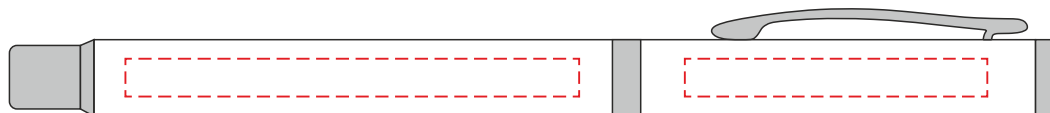

V2243

Miejsce znakowania
Placement
Lieu de marquage
Standortmarkierung

Maksymalne pole znakowania
Max area dimension
Zone de marquage maximale
Maximale Etikettenfläche
[mm]

Technika znakowania
Technique
Technique de marquage
Markierungstechnik

item front left
item front right

60x5
40x5

T
T

Scale 1:1