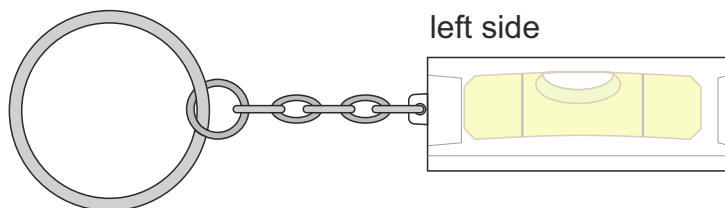

V5602

Miejsce znakowania
Placement
Lieu de marquage
Standortmarkierung

Maksymalne pole znakowania
Max area dimension
Zone de marquage maximale
Maximale Etikettenfläche
[mm]

Technika znakowania
Technique
Technique de marquage
Markierungstechnik

item front
item left side
item back
item right side

30x10
30x10
30x10
30x10

T, FC
T, FC
T, FC
T, FC

Scale 1:1