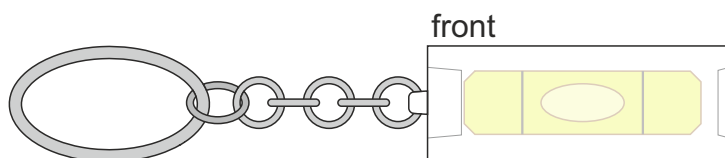

V5602

Miejsce znakowania
Placement
Lieu de marquage
Standortmarkierung

Maksymalne pole znakowania
Max area dimension
Zone de marquage maximale
Maximale Etikettenfläche
[mm]

Technika znakowania
Technique
Technique de marquage
Markierungstechnik

item front
item left side
item back
item right side

30x10
30x10
30x10
30x10

T, FC
T, FC
T, FC
T, FC

Scale 1:1