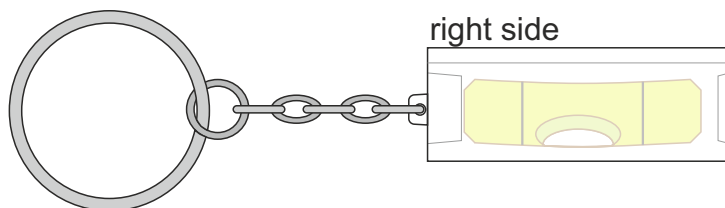

V5602

Miejsce znakowania
Placement
Lieu de marquage
Standortmarkierung

Maksymalne pole znakowania
Max area dimension
Zone de marquage maximale
Maximale Etikettenfläche
[mm]

Technika znakowania
Technique
Technique de marquage
Markierungstechnik

item front
item left side
item back
item right side

30x10
30x10
30x10
30x10

T, FC
T, FC
T, FC
T, FC

Scale 1:1