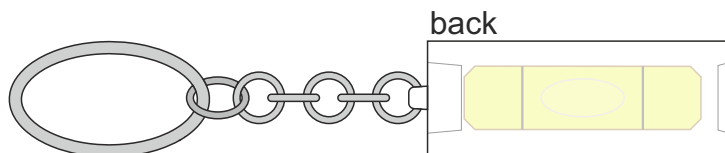

V5602

Miejsce znakowania
Placement
Lieu de marquage
Standortmarkierung

Maksymalne pole znakowania
Max area dimension
Zone de marquage maximale
Maximale Etikettenfläche
[mm]

Technika znakowania
Technique
Technique de marquage
Markierungstechnik

item front
item left side
item back
item right side

30x10
30x10
30x10
30x10

T, FC
T, FC
T, FC
T, FC

Scale 1:1