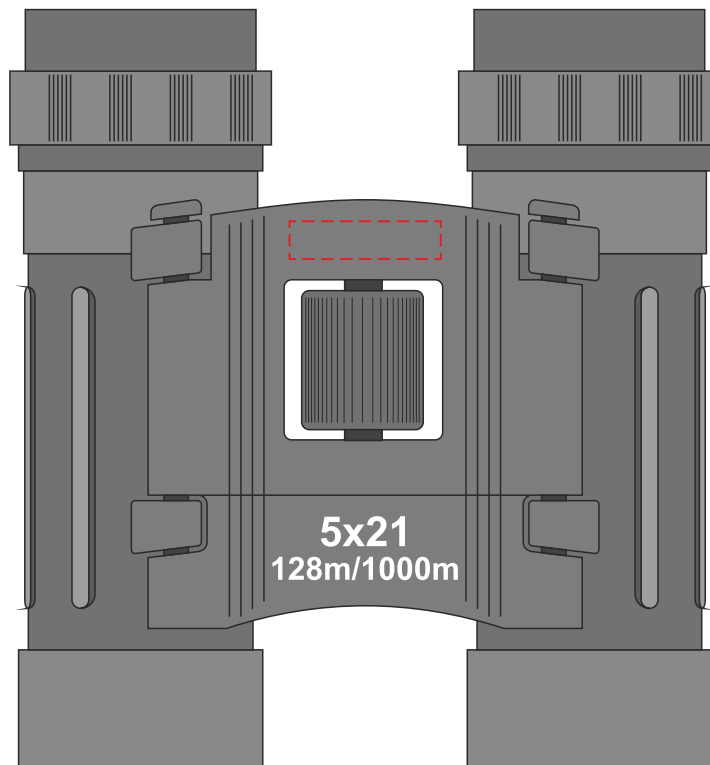

# V6537

Miejsce znakowania  
Placement  
Lieu de marquage  
Standortmarkierung

Maksymalne pole znakowania  
Max area dimension  
Zone de marquage maximale  
Maximale Etikettenfläche  
[mm]

Technika znakowania  
Technique  
Technique de marquage  
Markierungstechnik

item front

20x5

T

**Scale 1:1**