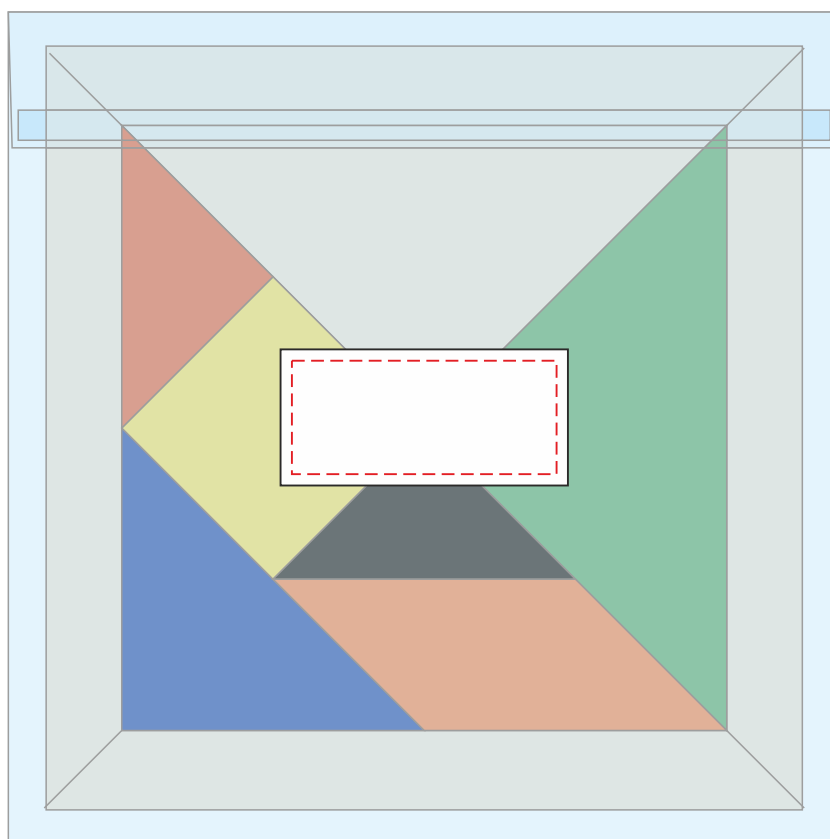

V1578

Miejsce znakowania
Placement
Lieu de marquage

Maksymalne pole znakowania
Max area dimension
Zone de marquage maximale
[mm]

Technika znakowania
Technique
Technique de marquage

casing front

35x15

PL

Scale 1:1