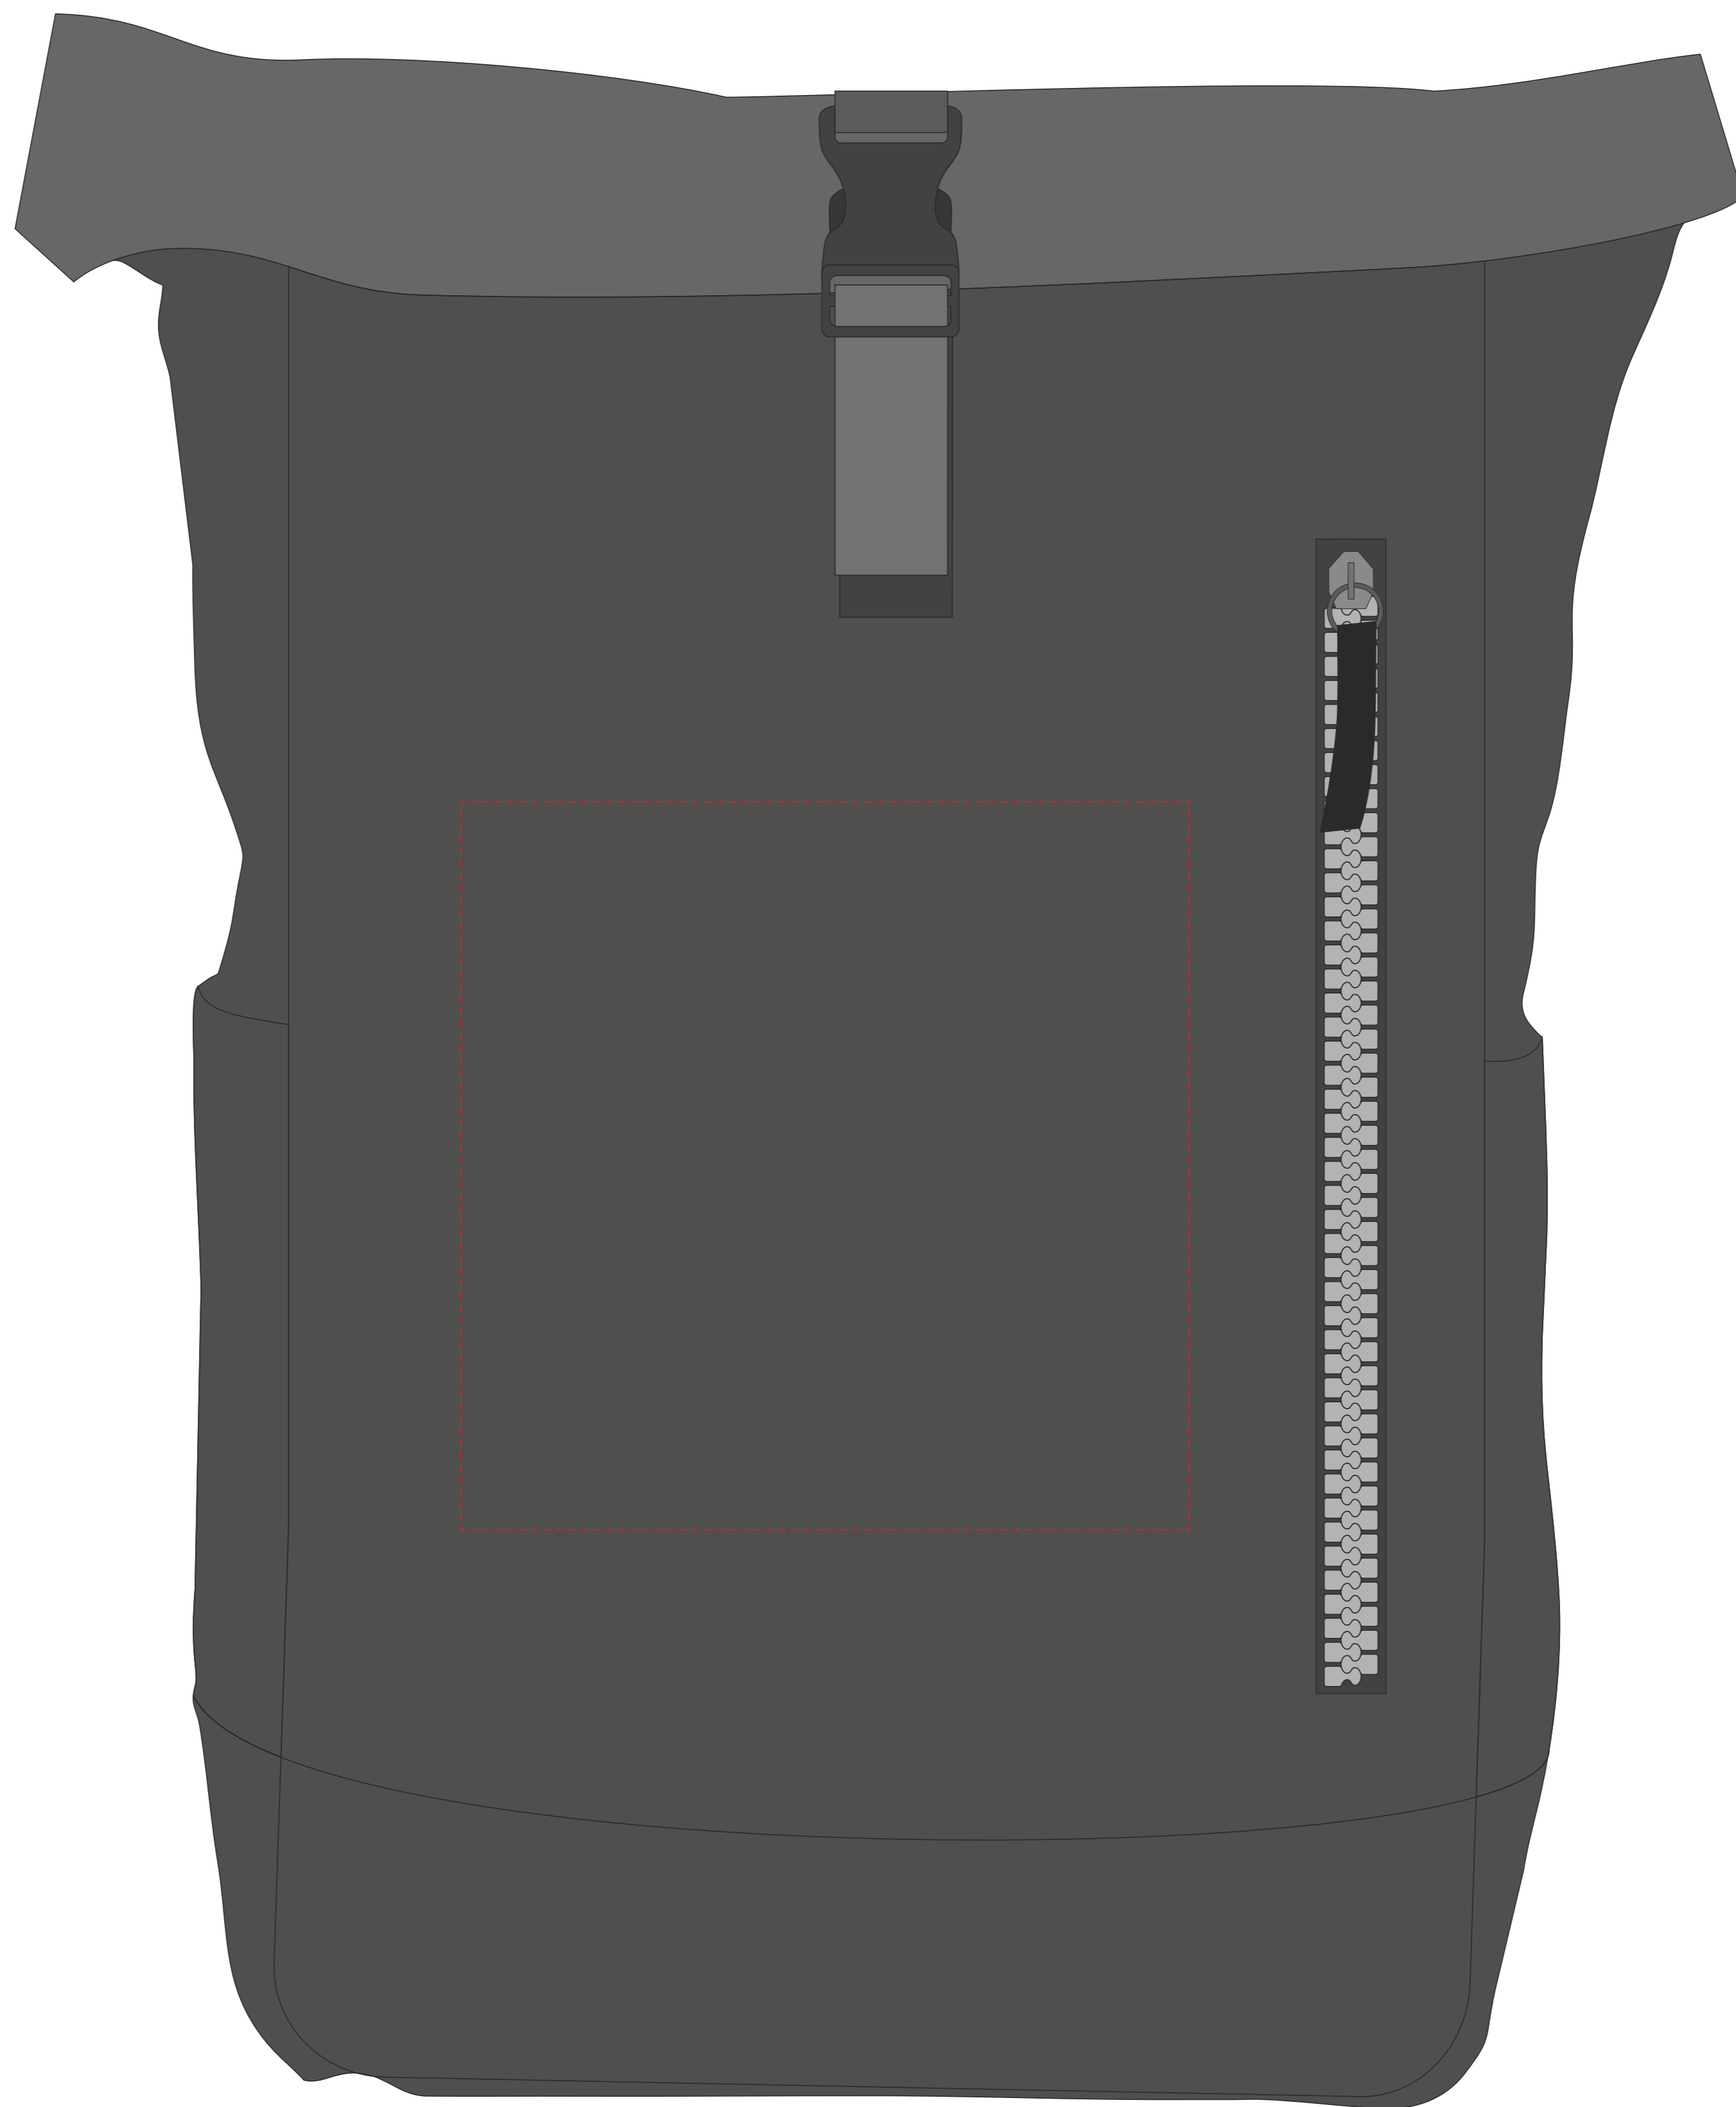

V2145

Miejsce znakowania
Placement
Lieu de marquage
Standortmarkierung

Maksymalne pole znakowania
Max area dimension
Zone de marquage maximale
Maximale Etikettenfläche
[mm]

Technika znakowania
Technique
Technique de marquage
Markierungstechnik

item front

150x150

TF, DTF

Scale 1:1